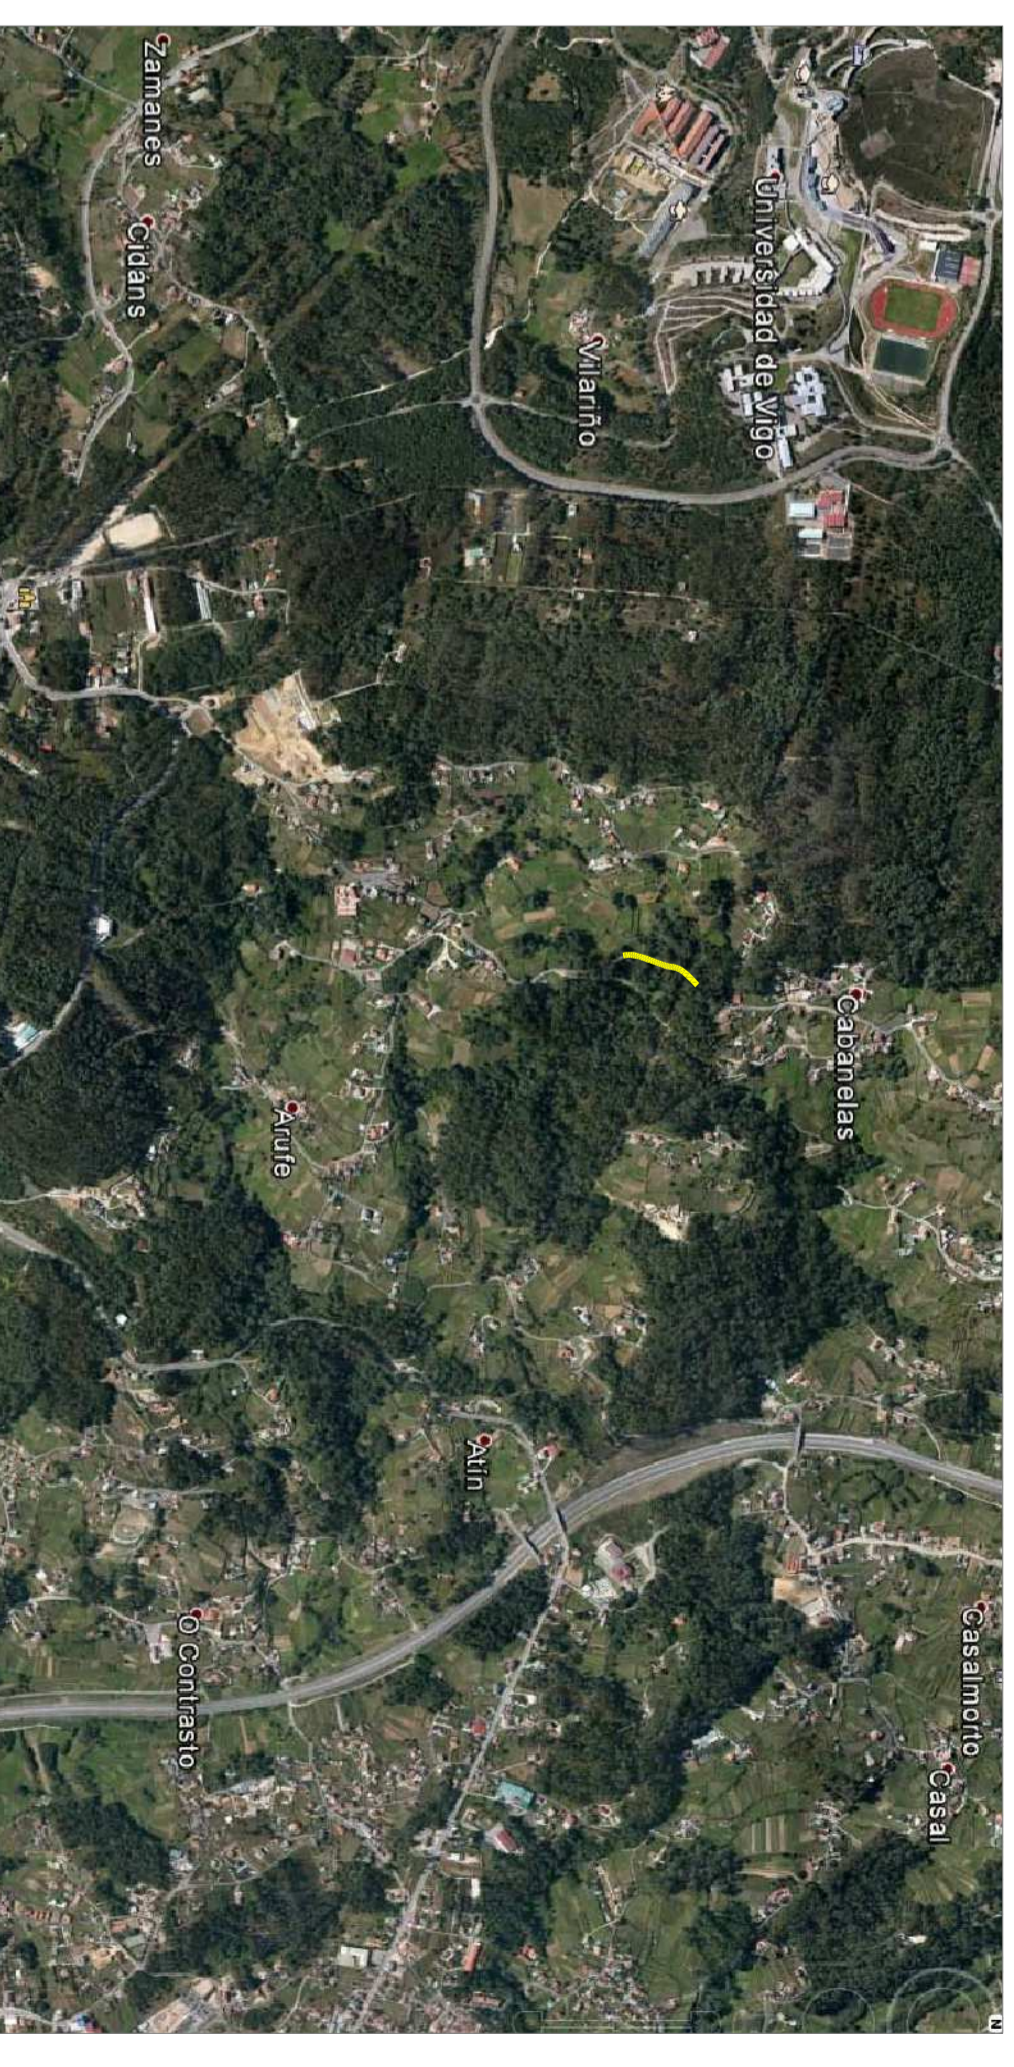

SITUACION

ESCALA 1/10,000

EMPLAZAMIENTO

ESCALA 1/3000

REPARACIÓN DE FIRME NA RÚA GENEROSO DOMÍNGUEZ
A01

SITUACION: Rúa Generoso Domínguez, 8º Coto, Cela.
 PLANO: Situación y Emplazamiento
 ARQUITECTO MUNICIPAL: Manuel Toucedo Rodríguez

CONCELLO DE MOS
 Escala 1:10,000
 Febrero de 2014