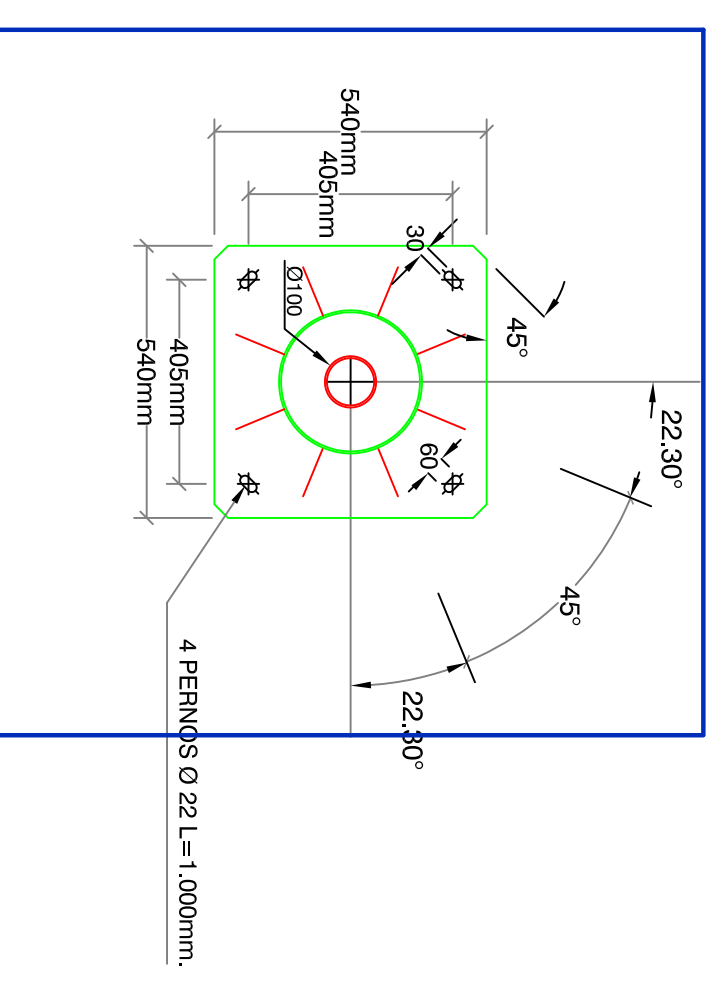

SECCIÓN

VISTA SUPERIOR

AYUNTAMIENTO
DE VILABOA

PROYECTO:
AMPLIACIÓN DEL TERRENO DE JUEGO, DOTA-
CIÓN DE HERBA SINTÉTICA Y OTRAS MEJORAS
EN EL CAMPO DE FUTBOL DE SAN ADRIÁN - 2013.

PLANO DE:

DETALLE ZAPATA COLUMNA

Nº

8

PROMOTOR: AYUNTAMIENTO DE VILABOA

EL APAREJADOR MUNICIPAL:

SITUACIÓN: CURRA - SAN ADRIÁN DE COBRES
AYUNTAMIENTO DE VILABOA (PONTEVEDRA)

ESCALA: 1/15

FECHA: OCTUBRE 2013

FDO: JUAN MARTÍNEZ-ALMEIDA