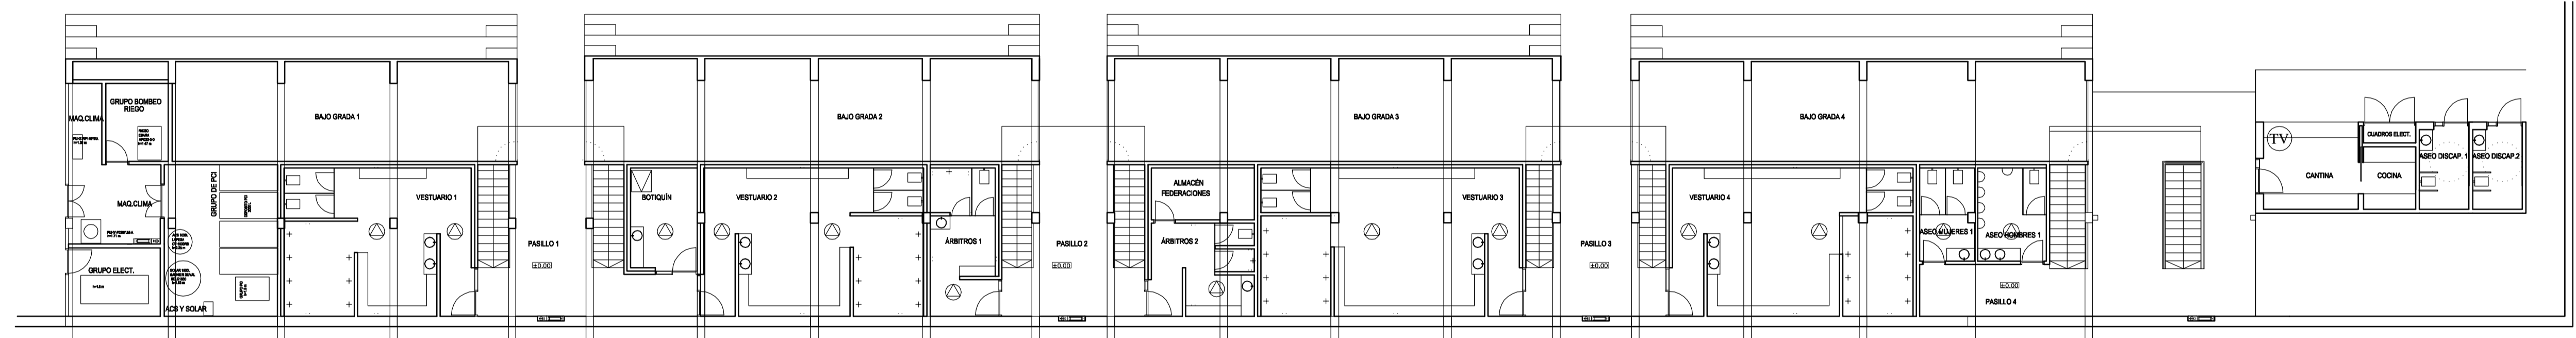

PLANTA GRADERÍO

1/150

PLANTA VESTUARIOS

1/150

LEYENDA MEGAFONIA-TV	
	ALTAVOZ CIRCULAR TECHO TROPICALIZADO
	BOCINA AVISOS EMERGENCIAS
	CENTRAL DE MEGAFONÍA
	TOMA TV

<b>PROYECTO DE EJECUCIÓN</b> <b>CAMPO DE FÚTBOL Y REFORMA DE VESTUARIOS EN COIA. VIGO</b>		
PLANO PLANTAS EDIFICIO INSTALACIÓN DE MEGAFONÍA	Nº PLANO: 35 CÓDIGO: IM-01	ESCALA: 1/125 FECHA: MARZO 2013
PROPIEDAD  Deputación Pontevedra		
NAOS 04 ARQUITECTOS S.L.P.	SANTIAGO GONZÁLEZ	PAULA COSTOYA MÓNICA FERNÁNDEZ MIGUEL PORRAS