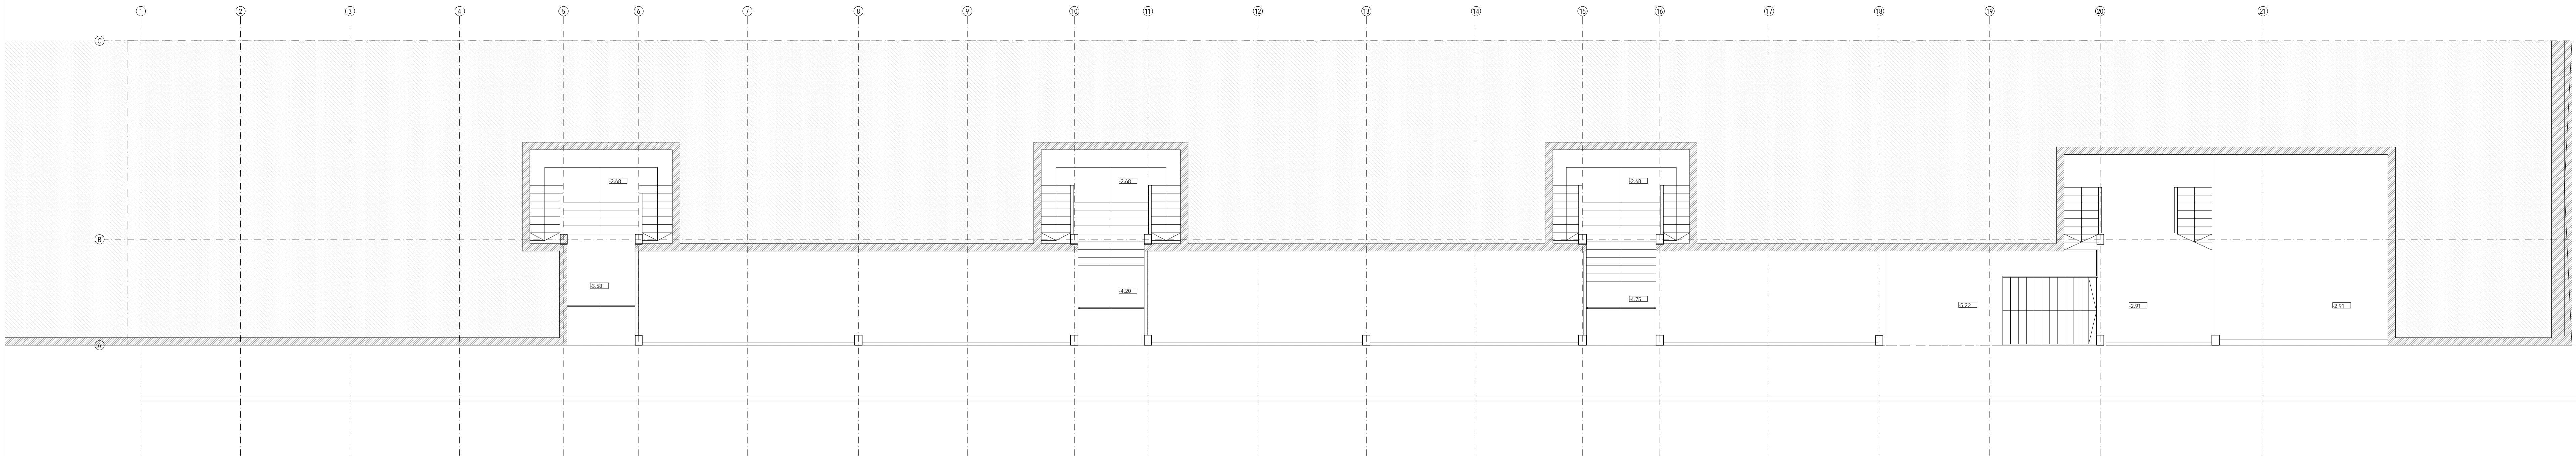

PLANTA BAJA DE ACCESO E: 1/100

PLANTA DE VESTUARIOS E: 1/100

TECHO DE VESTUARIOS E: 1/100

 PROYECTO DE EJECUCIÓN CAMPO DE FÚTBOL Y REFORMA DE VESTUARIOS EN COIA, VIGO		
PLANO ESTRUCTURA. ESTADO ACTUAL PLANTAS I	Nº PLANO: 36 CÓDIGO: EA-01	ESCALA: 1/100 FECHA: MARZO 2013
PROPIEDAD 