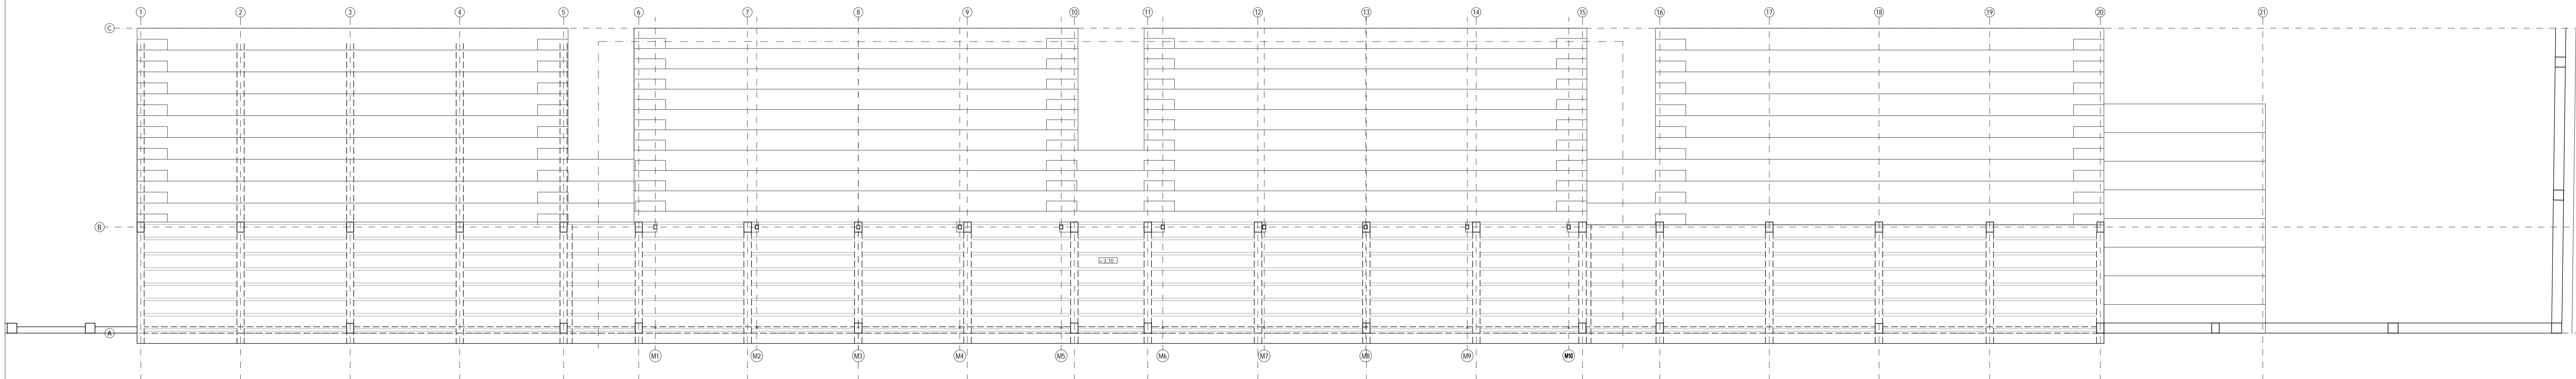

PLANTA BAJA DE ACCESO E: 1/100

PLANTA DE VESTUARIOS E: 1/100

TECHO DE VESTUARIOS E: 1/100

 PROYECTO DE EJECUCIÓN CAMPO DE FÚTBOL Y REFORMA DE VESTUARIOS EN COIA, VIGO		
PLANO ESTRUCTURA. ESTADO ACTUAL PLANTAS I	Nº PLANO: 36 CÓDIGO: EA-01	ESCALA: 1/100 FECHA: MARZO 2013
PROPIEDAD 