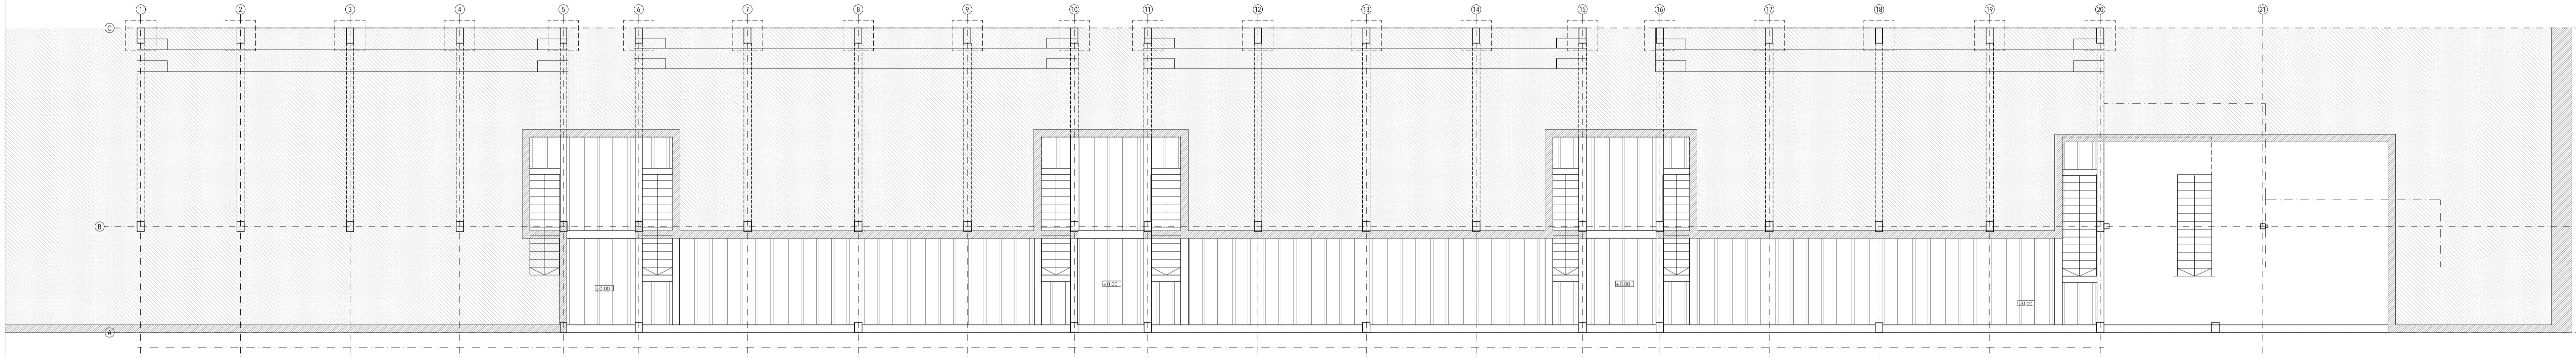

PLANTA BAJA DE ACCESO E: 1/100

PLANTA DE VESTUARIOS E: 1/100

TECHO DE VESTUARIOS E: 1/100

 PROYECTO DE EJECUCIÓN CAMPO DE FÚTBOL Y REFORMA DE VESTUARIOS EN COIA, VIGO		
PLANO ESTRUCTURA. ESTADO ACTUAL PLANTAS I	Nº PLANO: 36 CÓDIGO: EA-01	ESCALA: 1/100 FECHA: MARZO 2013
PROPIEDAD 