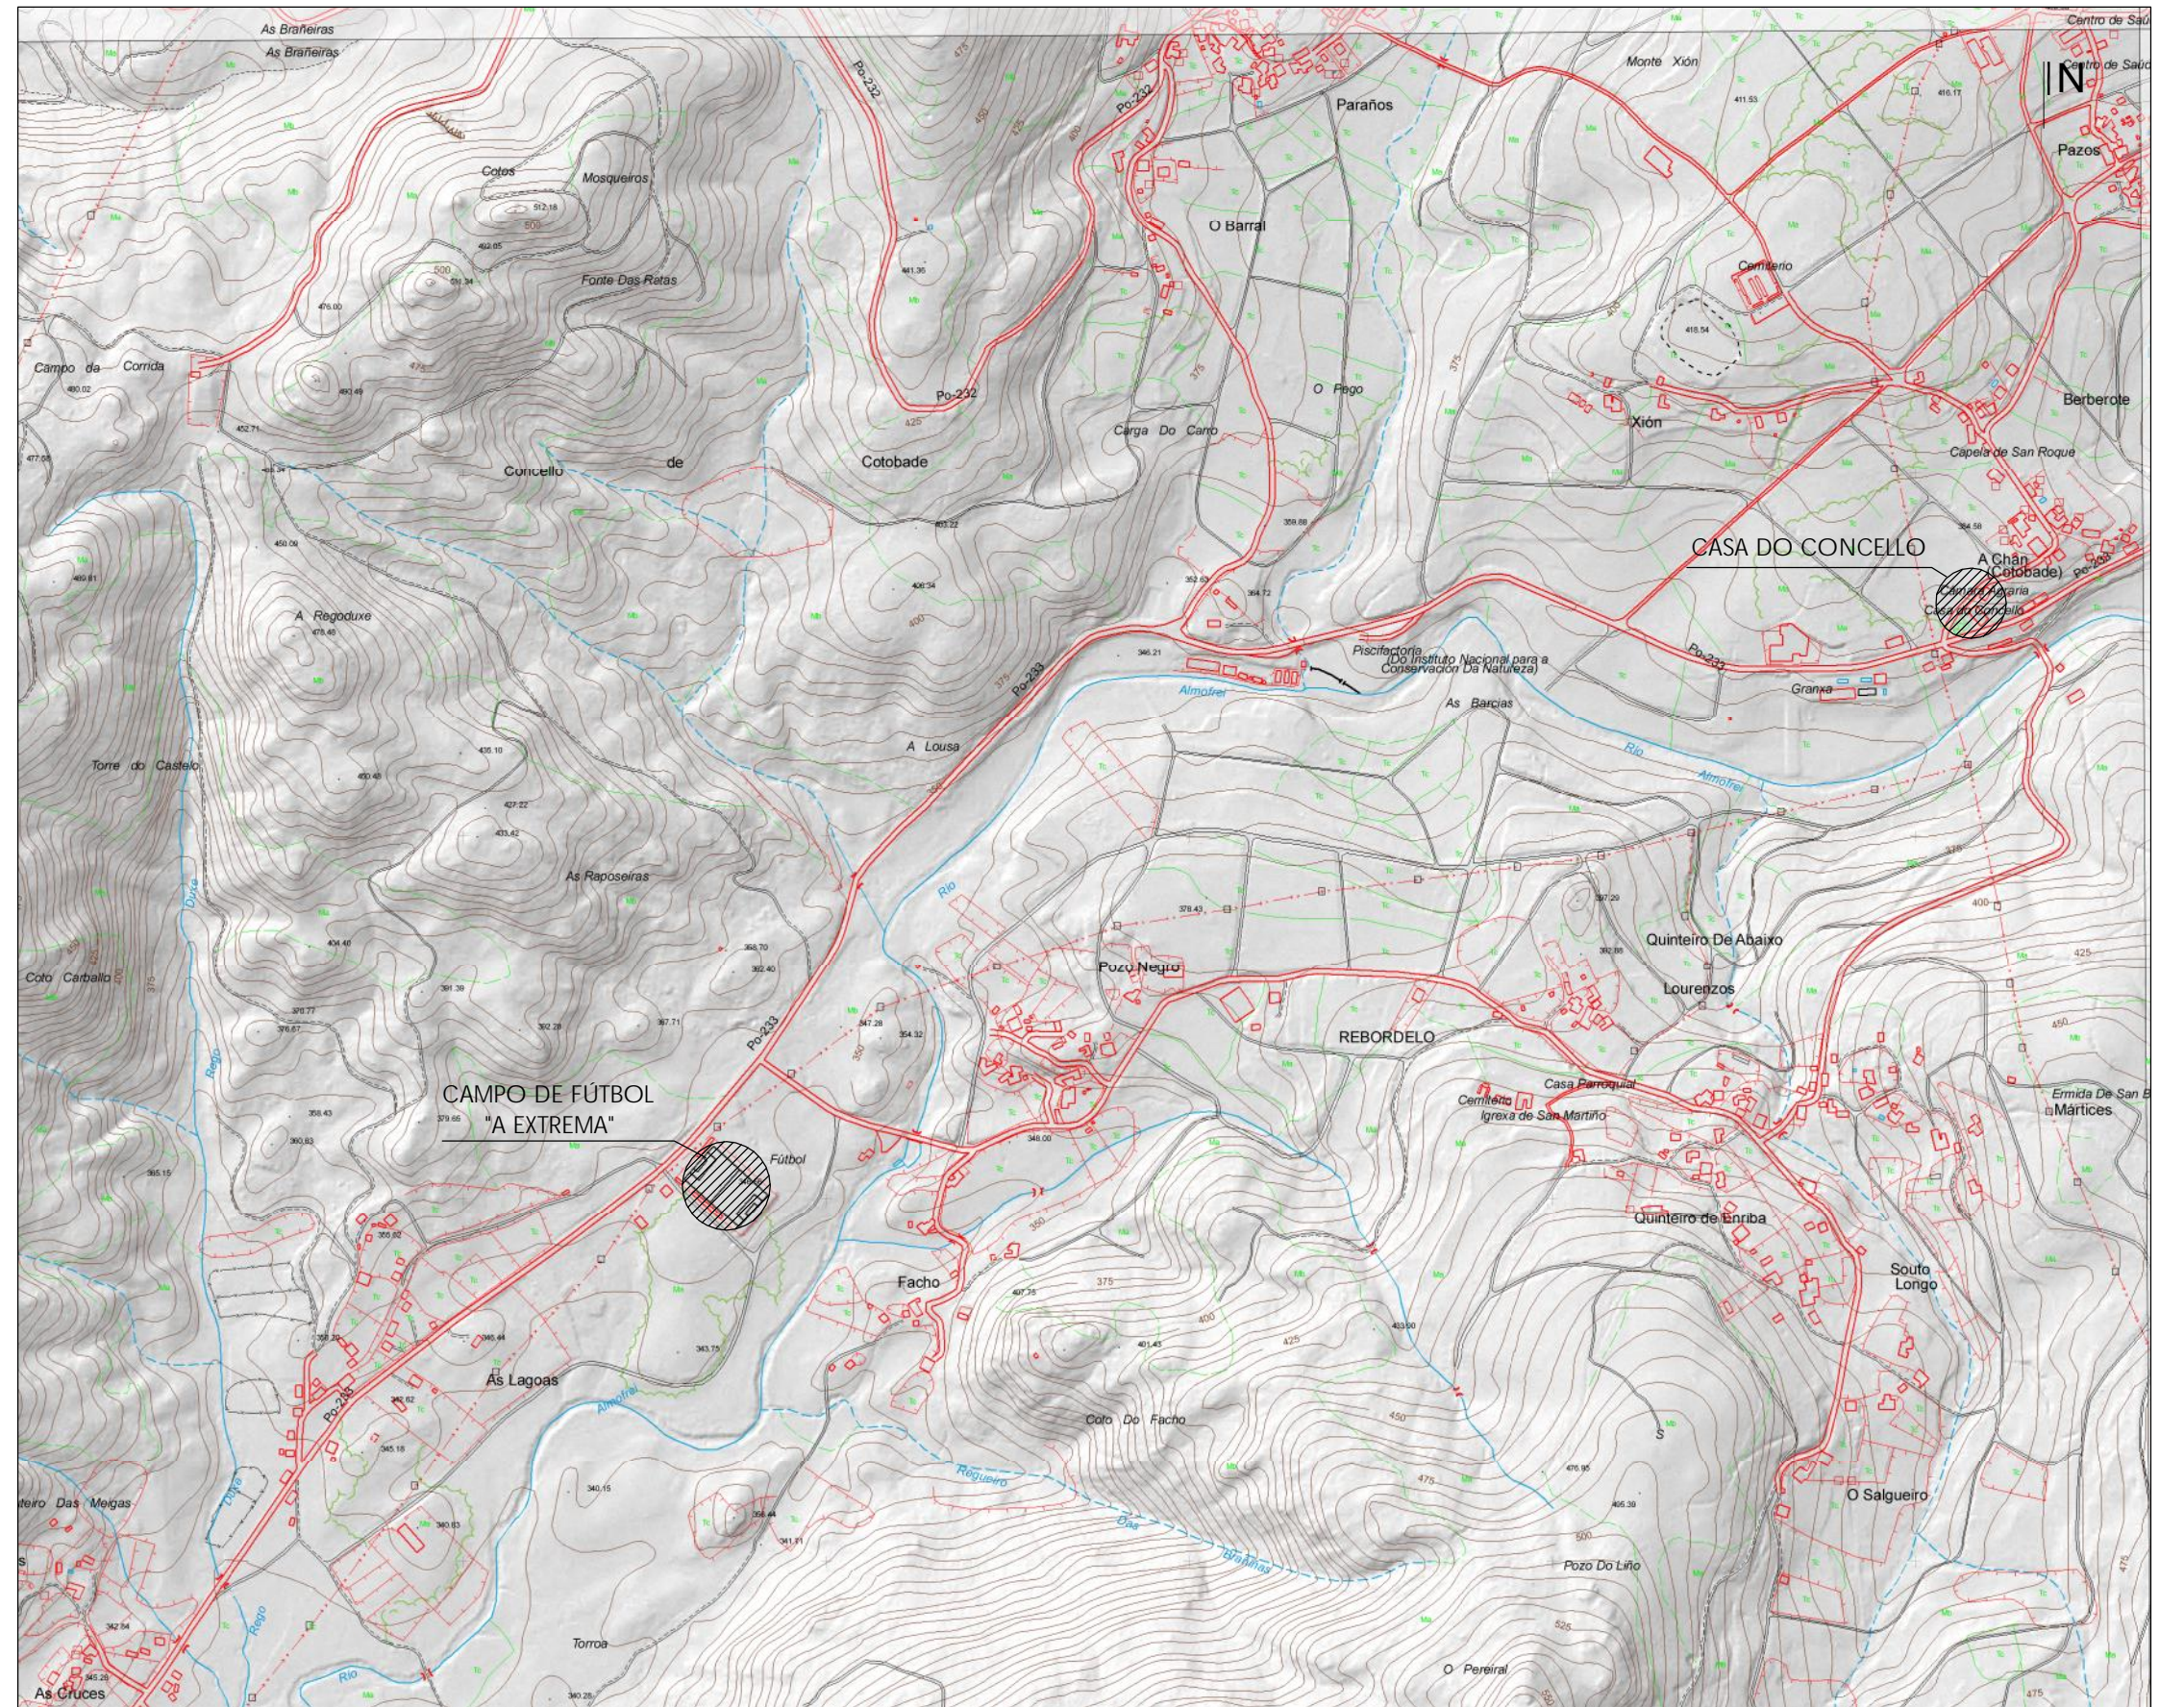

EMPLAZAMIENTO

1/750

SITUACIÓN

1/10.000

	PROYECTO BÁSICO Y DE EJECUCIÓN CAMPO DE FÚTBOL DE CESPED SINTÉTICO EN CARBALLEDO. COTOBADE				
	PLANO SITUACIÓN Y EMPLAZAMIENTO SITUACIÓN	N° PLANO: 01 CÓDIGO: SIT-01	ESCALA: 1/10.000:1/750 FECHA: MAYO 2013		
PROPIEDAD  CONCELLO DE COTOBADE					
 NAOS 04 ARQUITECTOS S.L.P.	SANTIAGO GONZÁLEZ 	PAULA COSTOYA 	MÓNICA FERNÁNDEZ 	MIGUEL PORRAS 	COLABORADORES --- --- ---