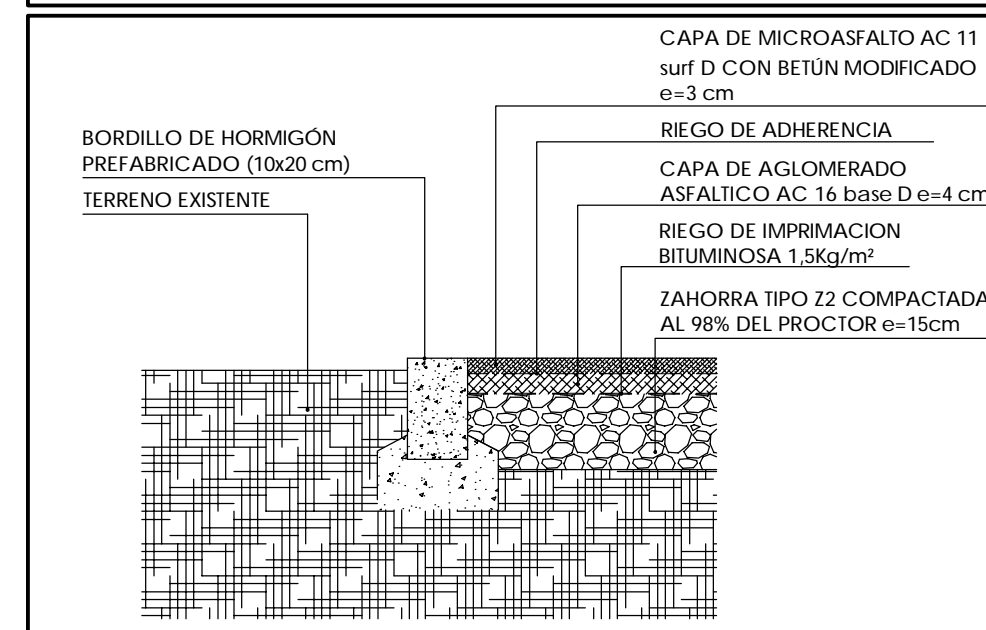

DETALLE BORDILLO PERIMETRAL

LEYENDA

- BORDILLO DE HORMIGÓN PREFABRICADO
- CESPED ARTIFICIAL
- ASFALTO

NOTA: confirmar dimensiones con plano urbanización acabados

PROYECTO BÁSICO Y DE EJECUCIÓN  
 CAMPO DE FÚTBOL DE CESPED SINTÉTICO EN CARBALLEDO. COTOBADÉ

PLANO ACABADOS CAMPO DE FÚTBOL N° PLANO: 06 ESCALA: 1/300  
 CÓDIGO: FUT-03 FECHA: MAYO 2013

PROPIEDAD CONCELLO DE COTOBADÉ

NAOS 04 ARQUITECTOS S.L.P. SANTAGO GONZÁLEZ PAULA COSTOYA MÓNICA FERNÁNDEZ MIGUEL PORRAS COLABORADORES