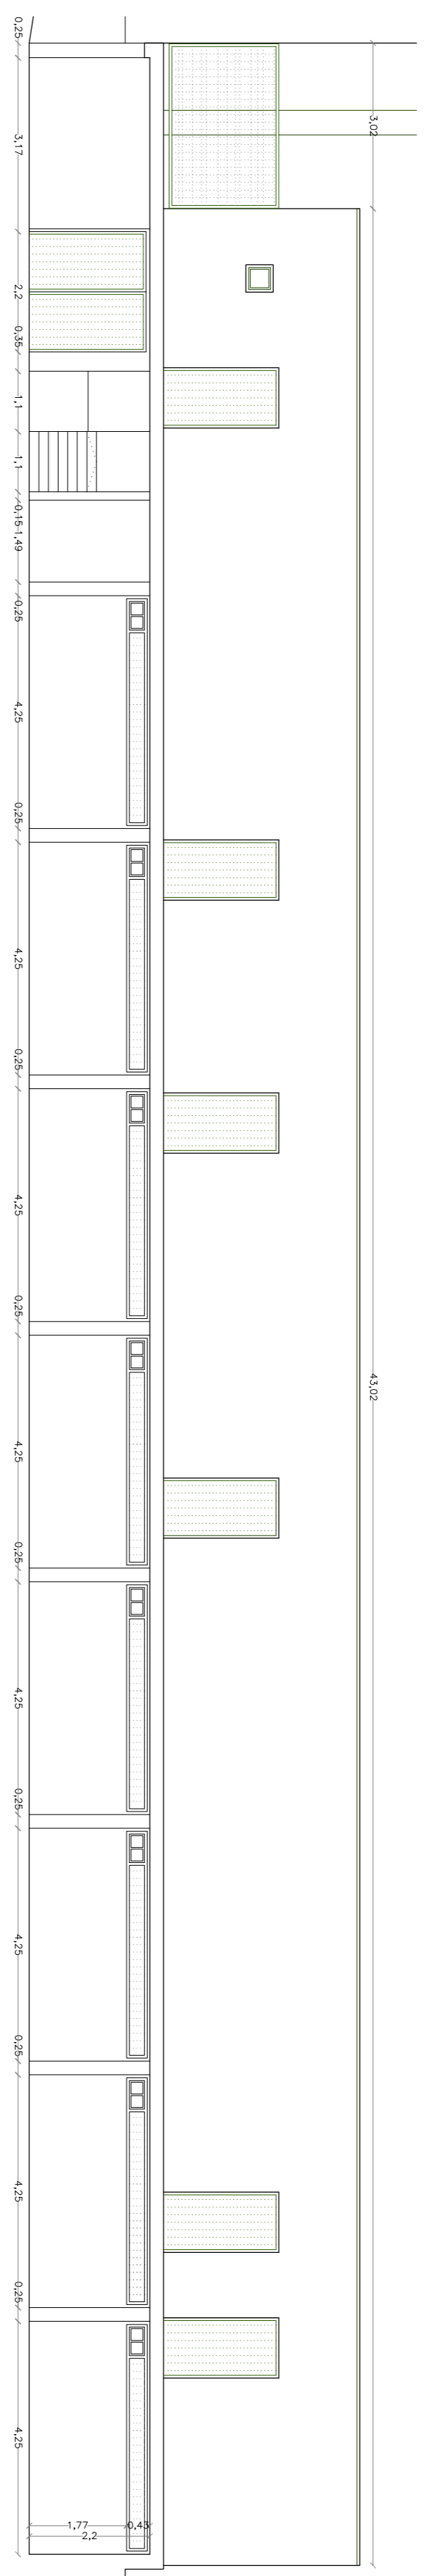

ALZADO ESTE VESTUARIOS

SECCIÓN LONGITUDINAL VESTUARIOS

SECCIÓN TRANSVERSAL VESTUARIOS

MÓDULO BAR / TAQUILLAS

PLANTA SEMISOTANO

ALZADO NORTE

PLANTA BAJA

ALZADO SUR

ALZADO ESTE

ALZADO OESTE

CONCELLO DE VILANOVA DE AROUSA

PROXECTO BÁSICO Y DE EJECUCIÓN PARA COMPLEJO DEPORTIVO EN VILANOVA DE AROUSA

FASE I: VESTUARIOS Y MÓDULO DE TAQUILLAS

UNIDAD 01: TAQUILLA, VEST. - MÓDULO DE ANFITEATRO - COLECTORES A