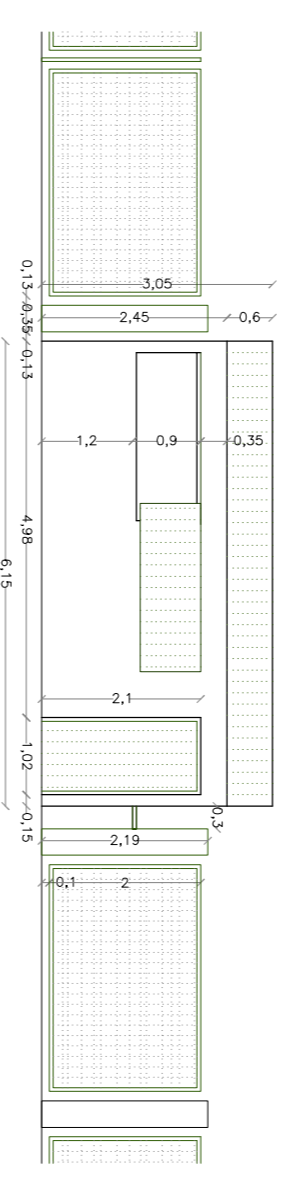

ALZADO ESTE VESTUARIOS

SECCIÓN LONGITUDINAL VESTUARIOS

SECCIÓN TRANSVERSAL VESTUARIOS

MÓDULO BAR / TAQUILLAS

PLANTA SEMISOTANO

ALZADO NORTE

PLANTA BAJA

ALZADO SUR

ALZADO ESTE

ALZADO OESTE

CONCELLO DE VILANOVA DE AROUSA

PROXECTO BÁSICO Y DE EJECUCIÓN PARA COMPLEJO DEPORTIVO EN VILANOVA DE AROUSA

FASE I: VESTUARIOS Y MÓDULO DE TAQUILLAS

UNIDAD 01: TAQUILLA, VEST. - MÓDULO DE ANFITEATRO - COLECTORES A