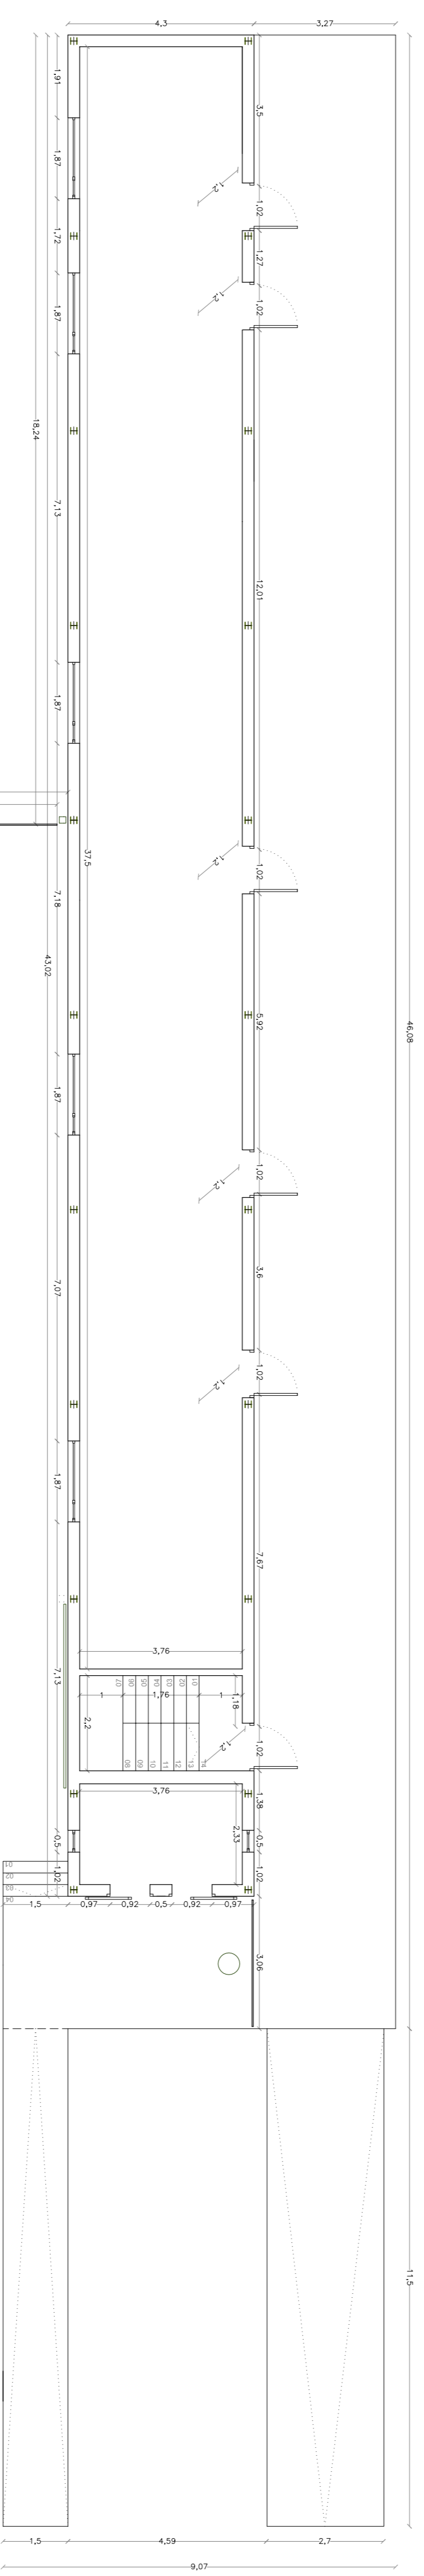

ALZADO ESTE VESTUARIOS

SECCIÓN LONGITUDINAL VESTUARIOS

SECCIÓN TRANSVERSAL VESTUARIOS

MÓDULO BAR / TAQUILLAS

PLANTA SEMISOTANO

ALZADO NORTE

PLANTA BAJA

ALZADO SUR

ALZADO ESTE

ALZADO OESTE

CONCELLO DE VILANOVA DE AROUSA

PROXECTO BÁSICO Y DE EJECUCIÓN PARA COMPLEJO DEPORTIVO EN VILANOVA DE AROUSA

FASE I: VESTUARIOS Y MÓDULO DE TAQUILLAS

UNIDAD 01: TAQUILLA, VEST. - MÓDULO DE ANFITEATRO - COLECTORES A