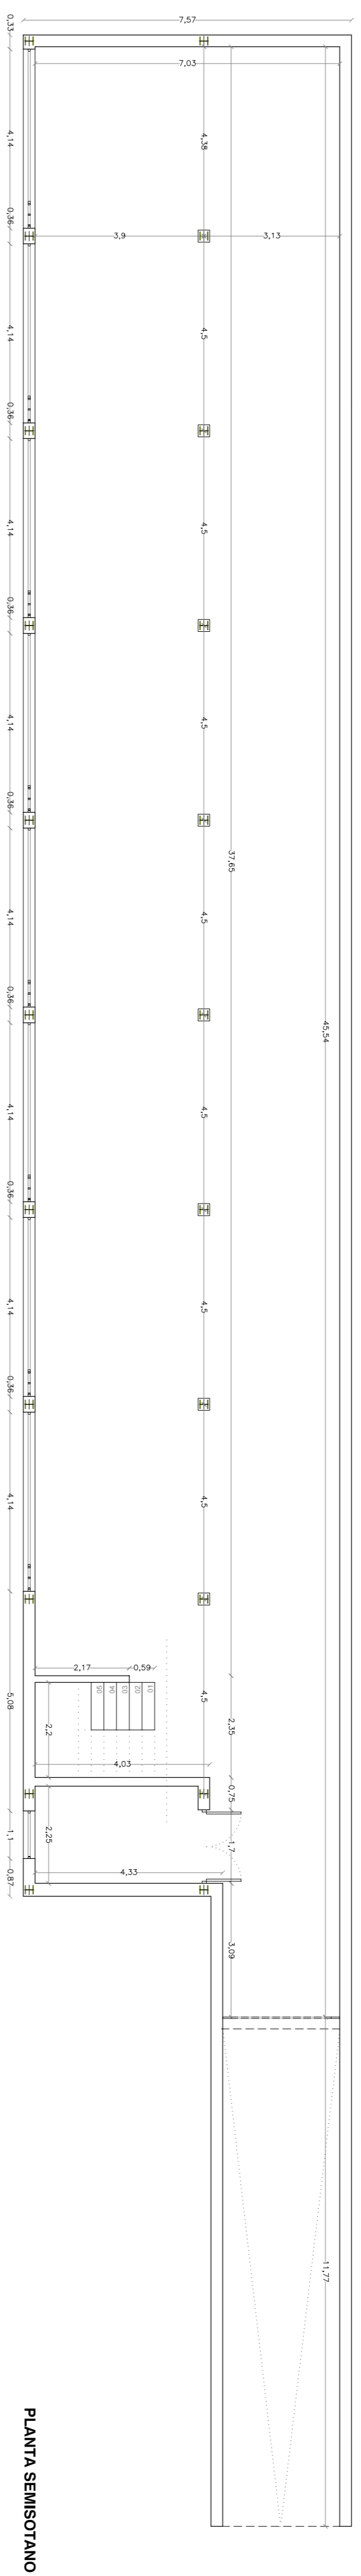

ALZADO ESTE VESTUARIOS

SECCIÓN LONGITUDINAL VESTUARIOS

SECCIÓN TRANSVERSAL VESTUARIOS

MÓDULO BAR / TAQUILLAS

PLANTA SEMISOTANO

ALZADO NORTE

PLANTA BAJA

ALZADO SUR

ALZADO ESTE

ALZADO OESTE

CONCELLO DE VILANOVA DE AROUSA

PROXECTO BÁSICO Y DE EJECUCIÓN PARA COMPLEJO DEPORTIVO EN VILANOVA DE AROUSA

FASE I: VESTUARIOS Y MÓDULO DE TAQUILLAS

UNIDAD 01: TAQUILLA, VEST. - MÓDULO DE ANFITEATRO - COLECTORES A