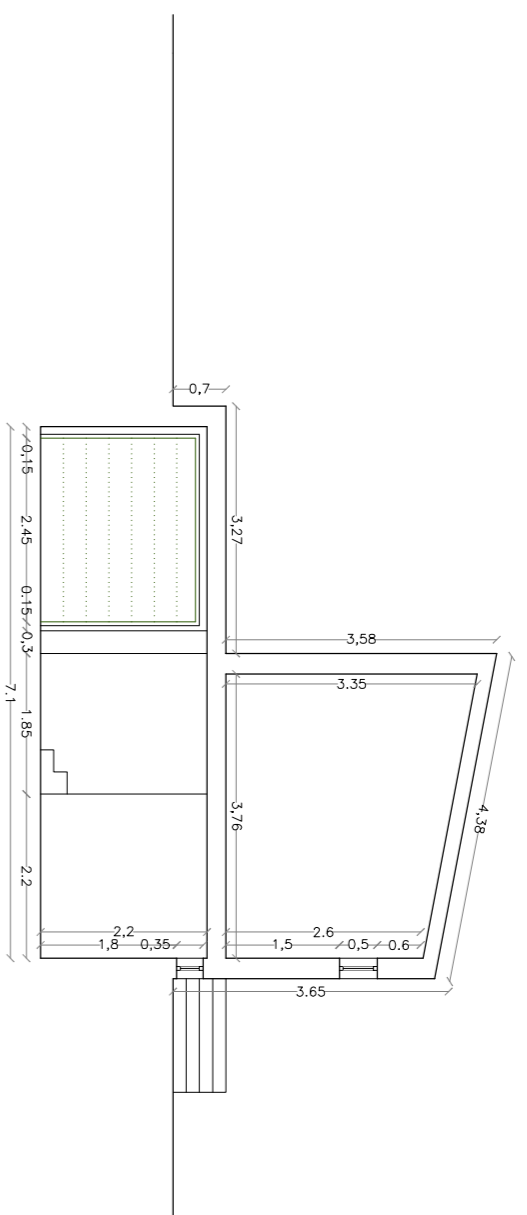

ALZADO ESTE VESTUARIOS

SECCIÓN LONGITUDINAL VESTUARIOS

SECCIÓN TRANSVERSAL VESTUARIOS

MÓDULO BAR / TAQUILLAS

PLANTA SEMISOTANO

ALZADO NORTE

PLANTA BAJA

ALZADO SUR

ALZADO ESTE

ALZADO OESTE

CONCELLO DE VILANOVA DE AROUSA

PROXECTO BÁSICO Y DE EJECUCIÓN PARA COMPLEJO DEPORTIVO EN VILANOVA DE AROUSA

FASE I: VESTUARIOS Y MÓDULO DE TAQUILLAS

UNIDAD 01: TAQUILLA, VEST. - MÓDULO DE ANFITEATRO - COLECTORES A