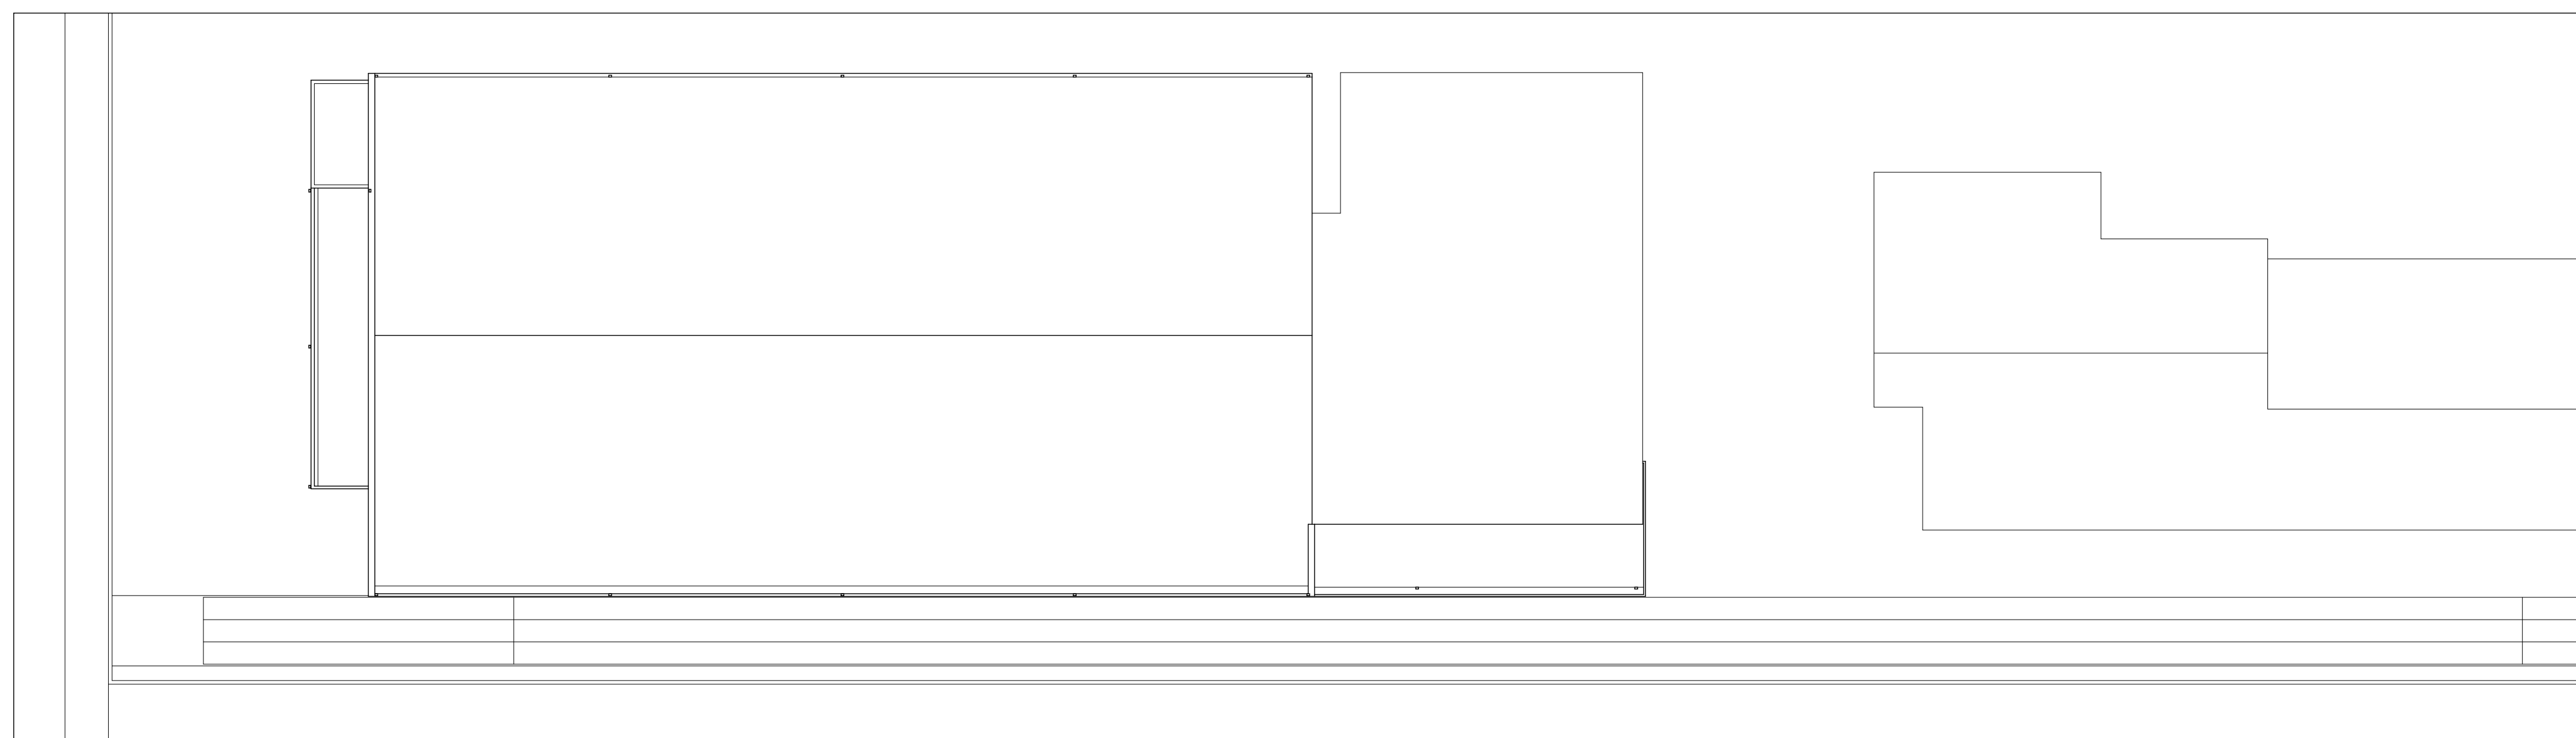

Planta de cubiertas. Estado reformado. Escala 1/100

Planta de cubiertas.
Estado reformado. Escala 1/250

Proyecto Básico y de Ejecución MEJORAS DE LAS INSTALACIONES DEPORTIVAS EN CAMBADOS PONTEVEDRA			
Promotor:	Deputación Pontevedra CONVENIO DIPUTACION DE PONTEVEDRA CONCELLO DE CAMBADOS XUNTA DE GALICIA	Fecha:	marzo 2014
Situación:	A Raña-Cambados Provincia de Pontevedra	ARQUITECTO:	JAVIER ANDRÉS LEIRA OTERO
Plano:	Planta de cubiertas. Estado ref. pabellón polideportivo	Escala:	A1_1:100
		Nº Plano:	07 A-03