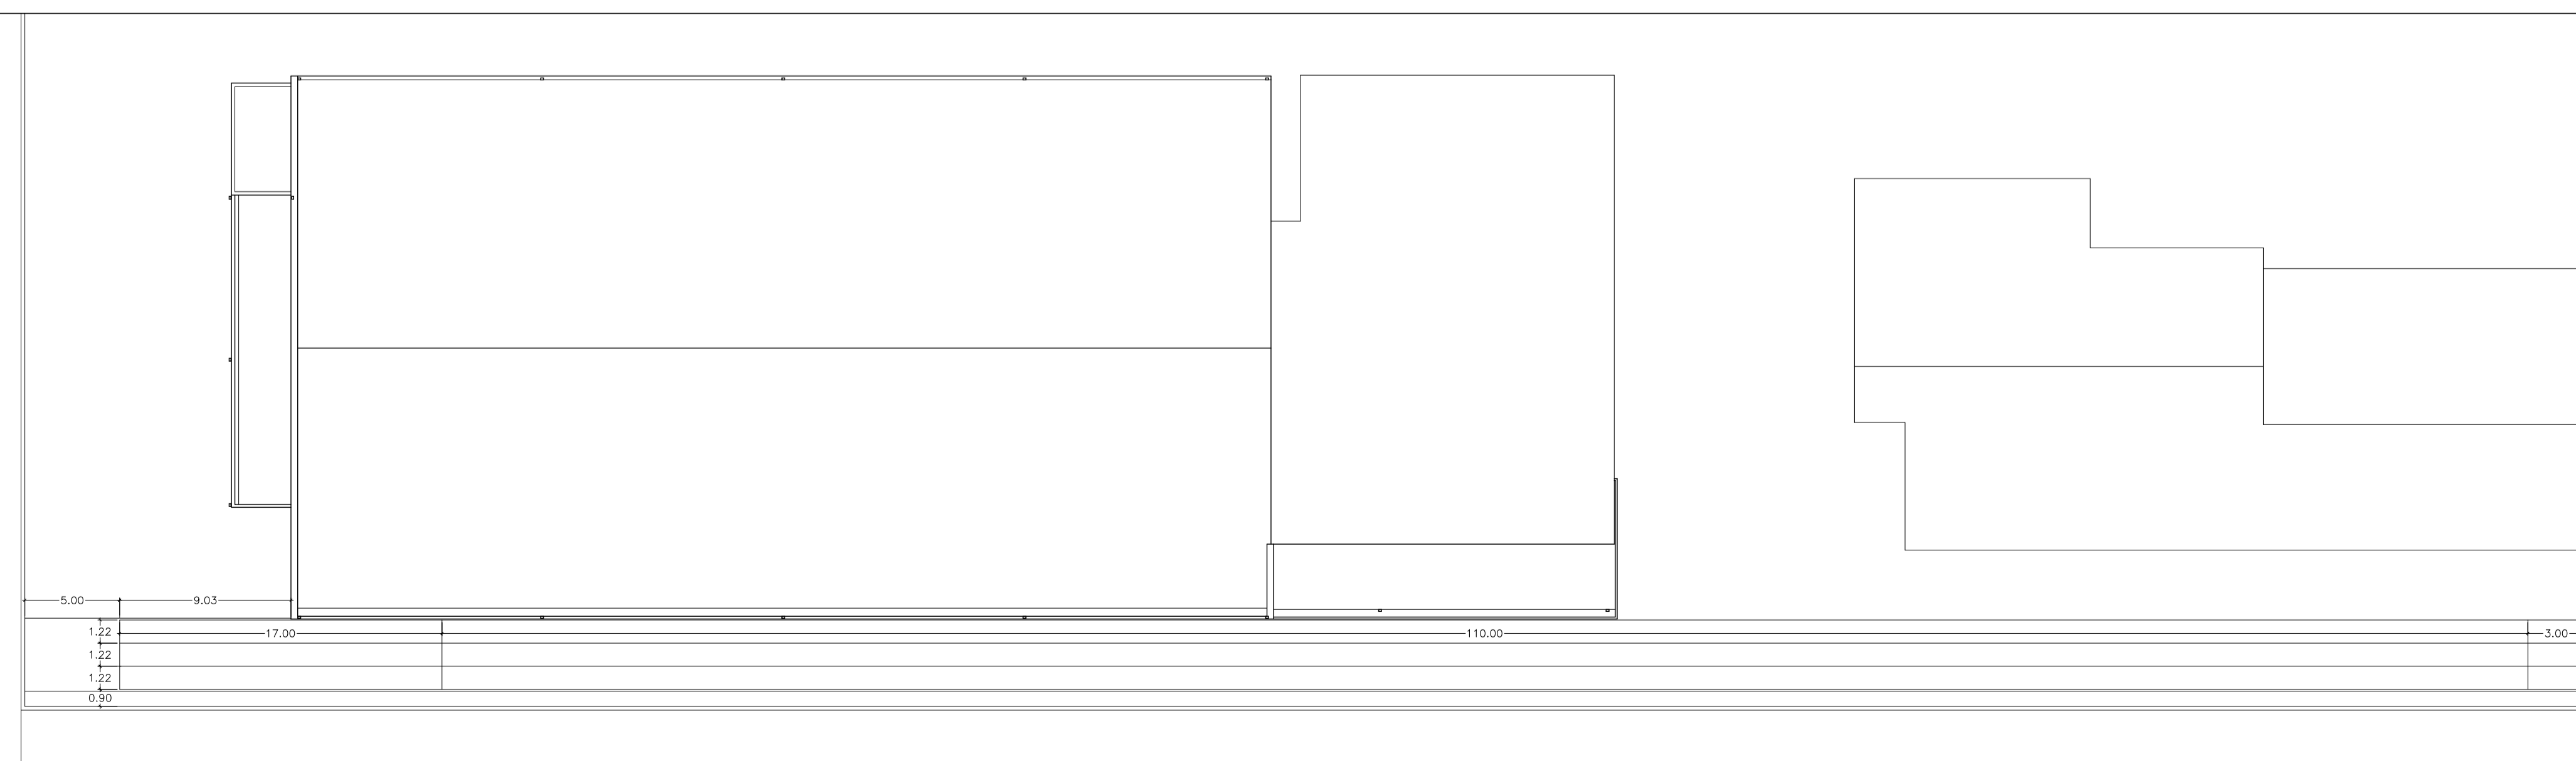

Planta alta. Estado reformado

Planta de cubiertas.  
Estado reformado. Escala 1/250

Proyecto Básico y de Ejecución			
<b>MEJORAS DE LAS INSTALACIONES DEPORTIVAS EN CAMBADOS PONTEVEDRA</b>			
Promotor:	Deputación Pontevedra	Fecha:	marzo 2014
CONVENIO DIPUTACION DE PONTEVEDRA CONCELLO DE CAMBADOS XUNTA DE GALICIA		ARQUITECTO:	JAVIER ANDRÉS LEIRA OTERO
Situación:	A Raña-Cambados Provincia de Pontevedra	Escala:	A1_1:100
Planos:	Planta alta. Cotas pabellón polideportivo	Nº Plano:	<b>12 C-02</b>