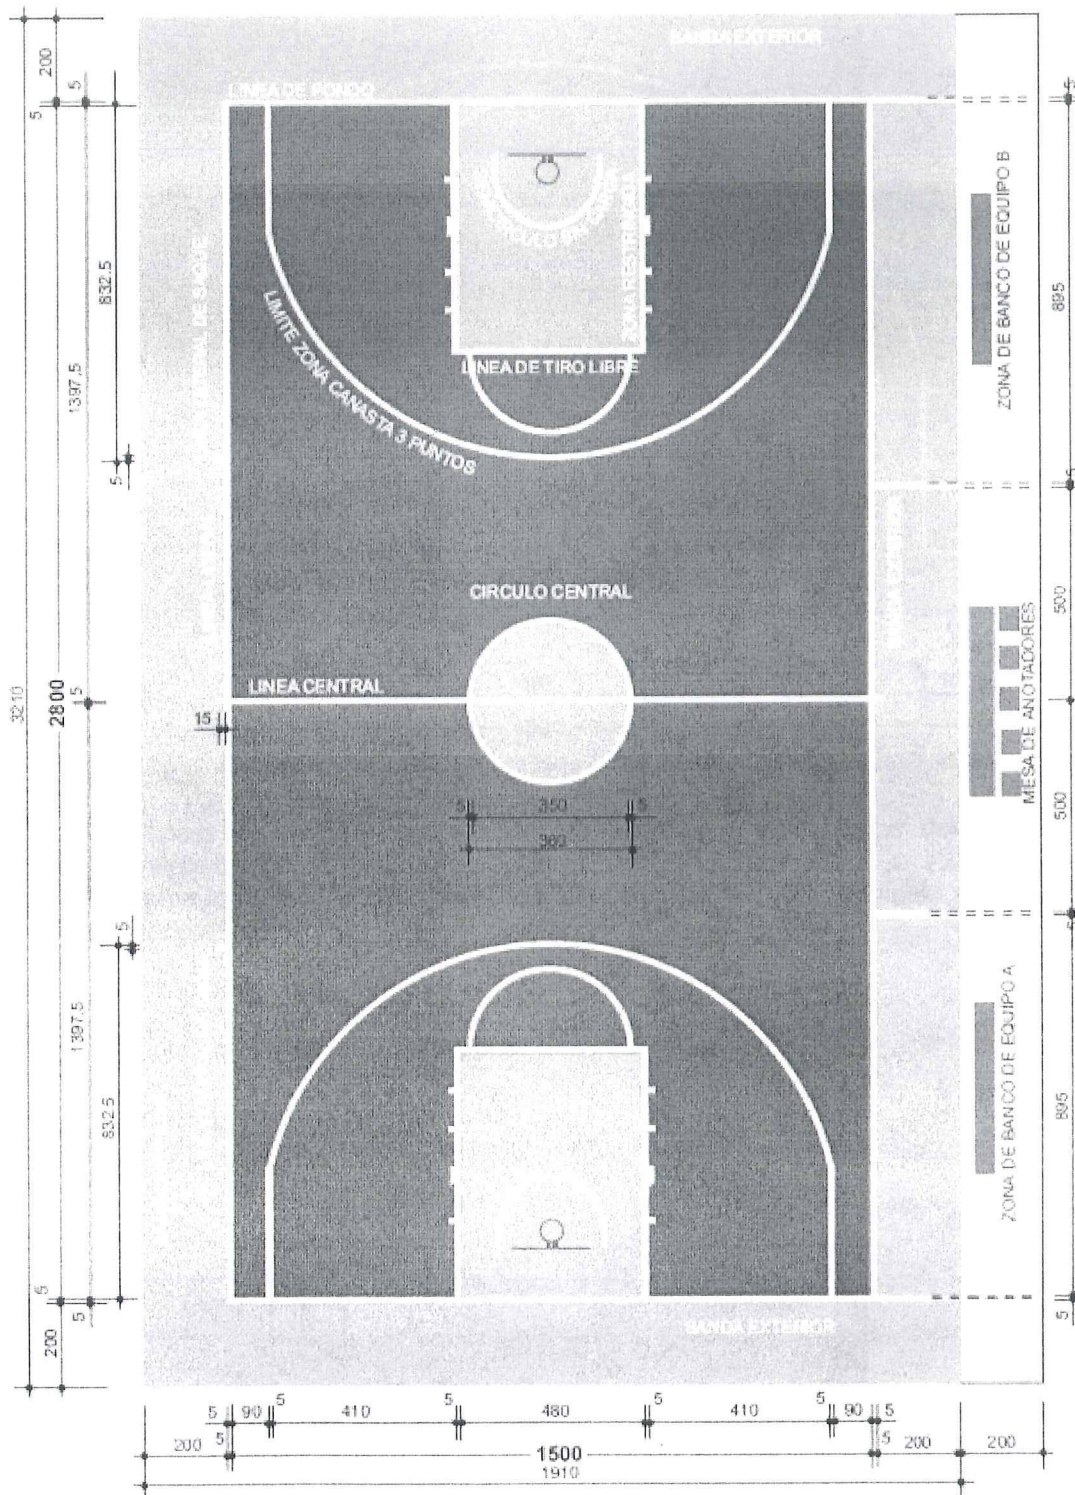

Esquemas para el marcaje de la cancha de juego

CANCHA DE BALONCESTO

EL INTERIOR DE LA ZONA RESTRINGIDA DEBERÁ SER PINTADO
BANDA EXTERIOR Y CIRCULO CENTRAL DEBERÁN SER DEL MISMO COLOR QUE EL DE LA ZONA RESTRINGIDA.
EL CIRCULO CENTRAL PUEDE NO PINTARSE SI LLEVA PUBLICIDAD CORPORATIVA O PUBLICITARIA.

Todas las líneas de marcas tendrán 5cm de anchura y serán todas del mismo color preferentemente blanco.
 Todas las líneas forman parte de la superficie que delimitan, excepto las líneas perimetrales que son exteriores.

CANCHA DE BÁDMINTON

EL CAMPO DE JUEGO PARA DOBLES E INDIVIDUALES

BDM 1

Cotas en centímetros

Diagonal de pista completa: 14,723 m.
Diagonal de pista individuales: 14,366 m.

CAMPO DE JUEGO PARA DOBLES

CANCHA DE BALONMANO

EL CAMPO DE JUEGO BLM - 1

- TODAS LAS LINEAS FORMAN PARTE DE LA SUPERFICIE QUE DELIMITAN
 - COTAS EN CENTIMETROS

CANCHA DE FÚTBOL SALA

EL CAMPO DE JUEGO FTS-1

TODAS LAS LINEAS DE MARCA TENDRAN UNA ANCHURA DE 8 cm
 COTAS EN CENTIMETROS