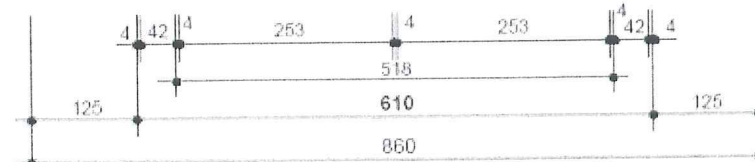

Esquemas para el marcaje de la cancha de juego

CANCHA DE BALONCESTO

EL INTERIOR DE LA ZONA RESTRINGIDA DEBERÁ SER PINTADO
BANDA EXTERIOR Y CIRCULO CENTRAL DEBERÁN SER DEL MISMO COLOR QUE EL DE LA ZONA RESTRINGIDA.
EL CIRCULO CENTRAL PUEDE NO PINTARSE SI LLEVA PUBLICIDAD CORPORATIVA O PUBLICITARIA.

Todas las líneas de marcas tendrán 5cm de anchura y serán todas del mismo color preferentemente blanco.
 Todas las líneas forman parte de la superficie que delimitan, excepto las líneas perimetrales que son exteriores.

CANCHA DE BÁDMINTON

EL CAMPO DE JUEGO PARA DOBLES E INDIVIDUALES

BDM 1

Cotas en centímetros

Diagonal de pista completa: 14,723 m.
Diagonal de pista individuales: 14,366 m.

CAMPO DE JUEGO PARA DOBLES

CANCHA DE BALONMANO

EL CAMPO DE JUEGO BLM - 1

- TODAS LAS LINEAS FORMAN PARTE DE LA SUPERFICIE QUE DELIMITAN
 - COTAS EN CENTIMETROS

CANCHA DE FÚTBOL SALA

EL CAMPO DE JUEGO FTS-1

TODAS LAS LINEAS DE MARCA TENDRAN UNA ANCHURA DE 8 cm
 COTAS EN CENTIMETROS