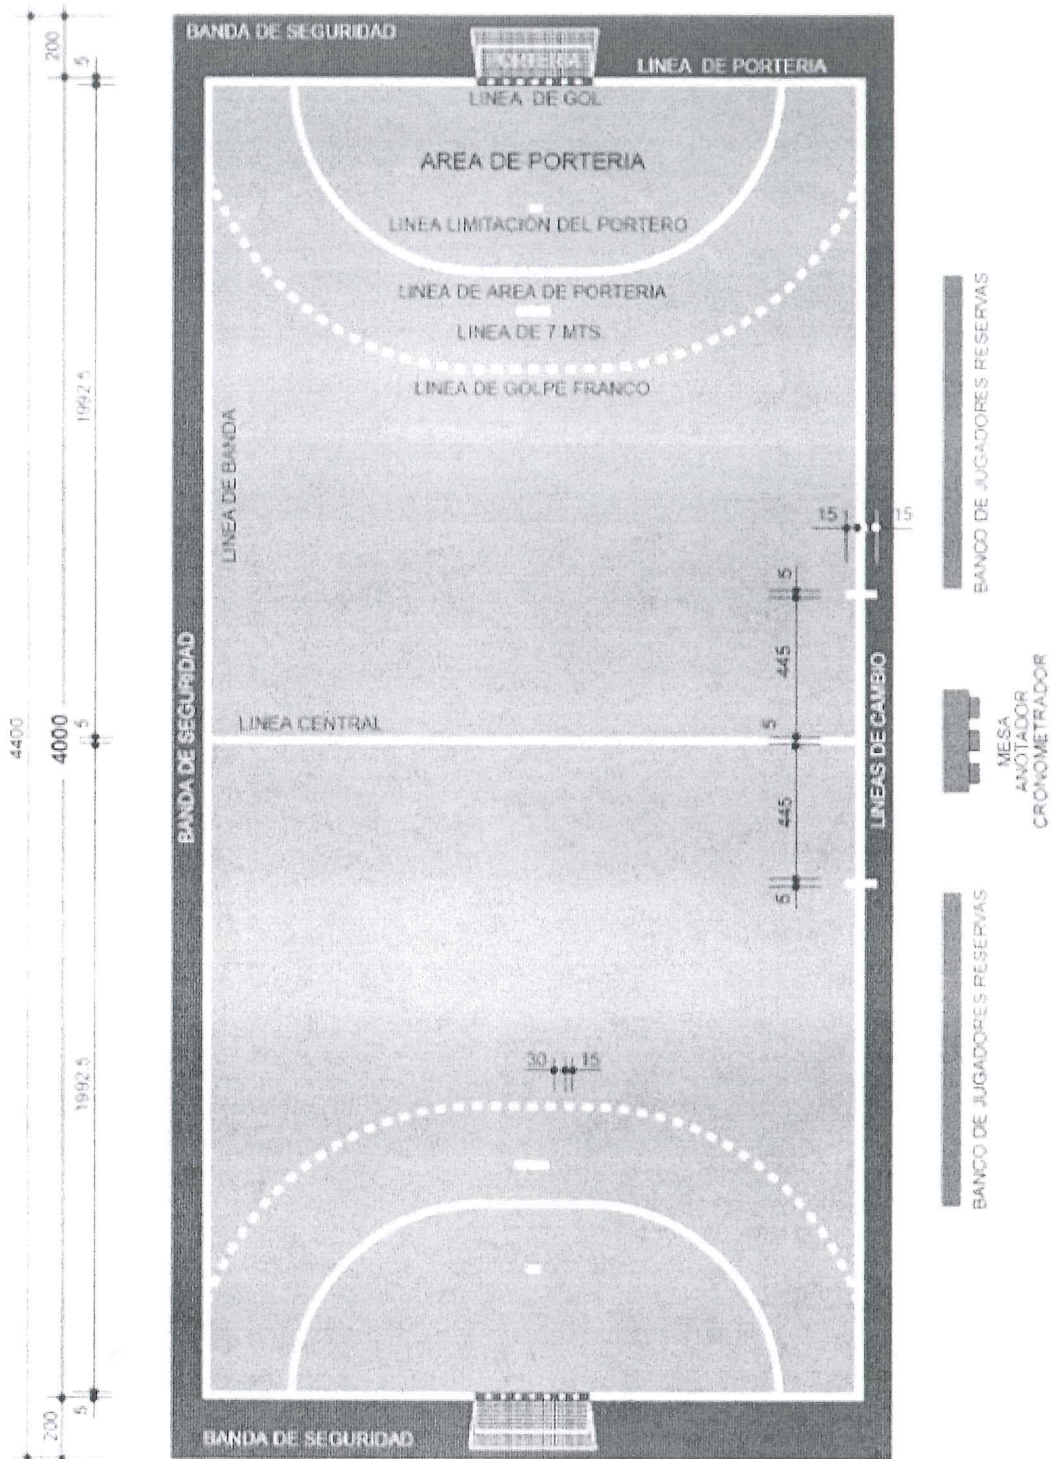

Esquemas para el marcaje de la cancha de juego

CANCHA DE BALONCESTO

EL INTERIOR DE LA ZONA RESTRINGIDA DEBERÁ SER PINTADO
BANDA EXTERIOR Y CIRCULO CENTRAL DEBERÁN SER DEL MISMO COLOR QUE EL DE LA ZONA RESTRINGIDA.
EL CIRCULO CENTRAL PUEDE NO PINTARSE SI LLEVA PUBLICIDAD CORPORATIVA O PUBLICITARIA.

Todas las líneas de marcas tendrán 5cm de anchura y serán todas del mismo color preferentemente blanco.
 Todas las líneas forman parte de la superficie que delimitan, excepto las líneas perimetrales que son exteriores.

CANCHA DE BÁDMINTON

EL CAMPO DE JUEGO PARA DOBLES E INDIVIDUALES

BDM 1

Cotas en centímetros

Diagonal de pista completa: 14,723 m.
Diagonal de pista individuales: 14,366 m.

CAMPO DE JUEGO PARA DOBLES

CANCHA DE BALONMANO

EL CAMPO DE JUEGO BLM - 1

- TODAS LAS LINEAS FORMAN PARTE DE LA SUPERFICIE QUE DELIMITAN
 - COTAS EN CENTIMETROS

CANCHA DE FÚTBOL SALA

EL CAMPO DE JUEGO FTS-1

TODAS LAS LINEAS DE MARCA TENDRAN UNA ANCHURA DE 8 cm
 COTAS EN CENTIMETROS