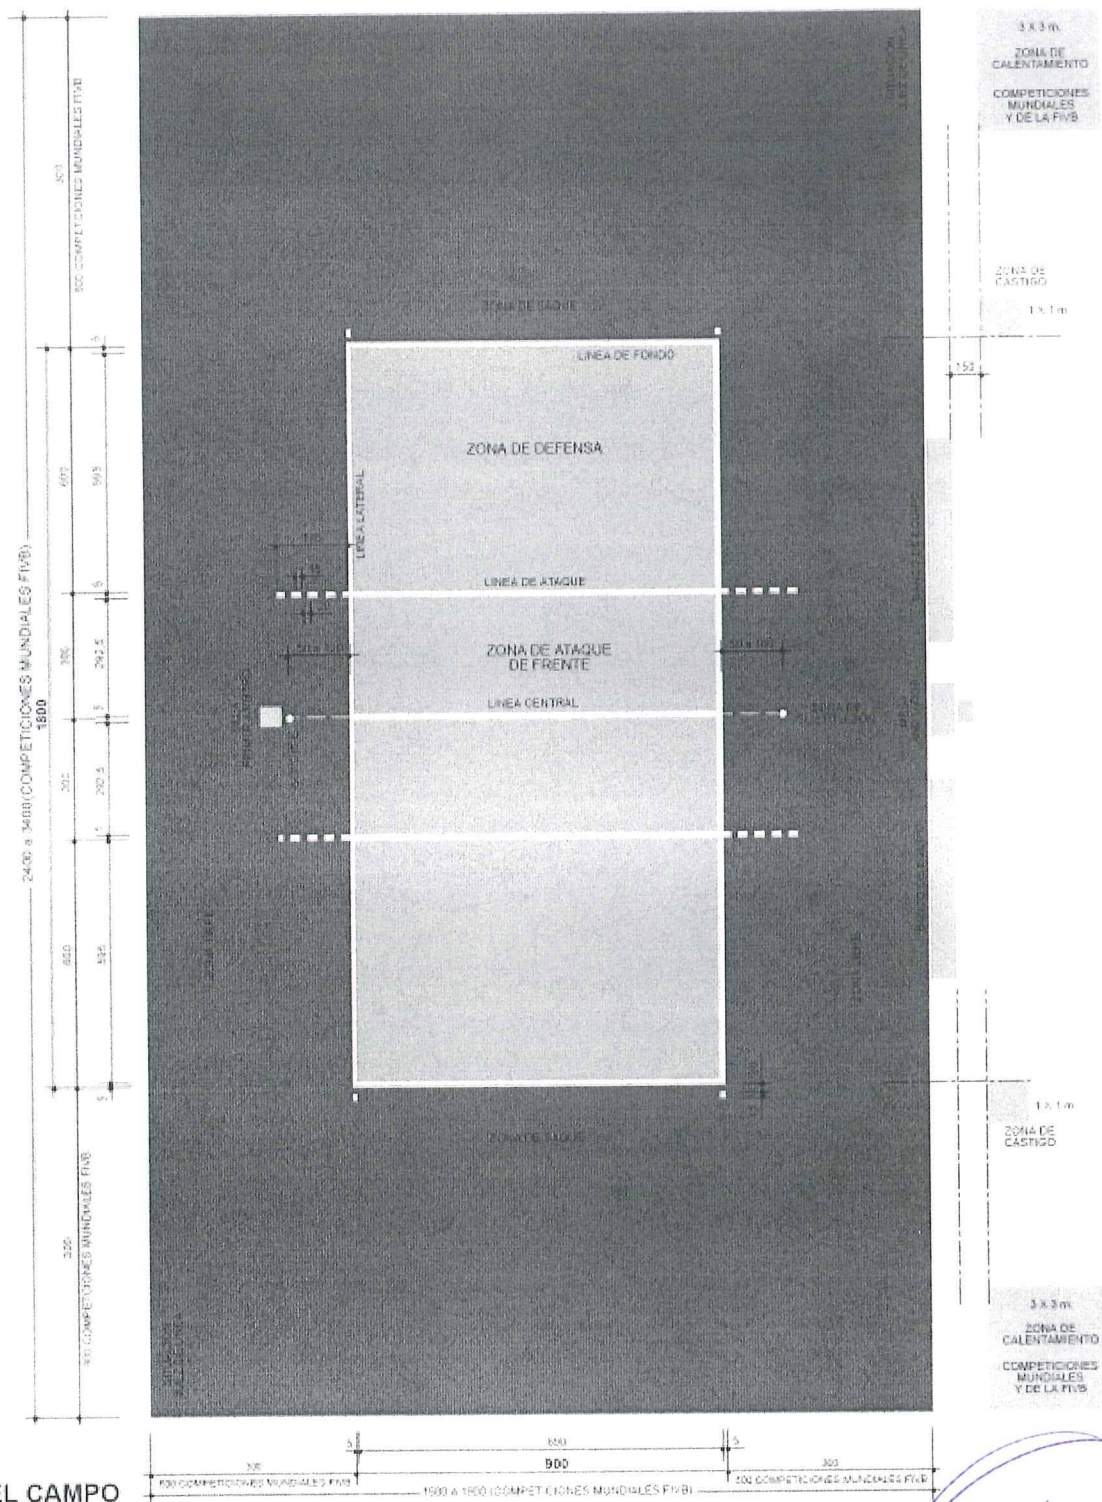

CANCHA DE VOLEIBOL

EL CAMPO DE JUEGO VOL-1

Medidas en centímetros
LA PROLONGACIÓN DE LAS LÍNEAS DE ATAQUE ES EN COMPETICIONES MUNDIALES Y OFICIALES DE LA FIVB