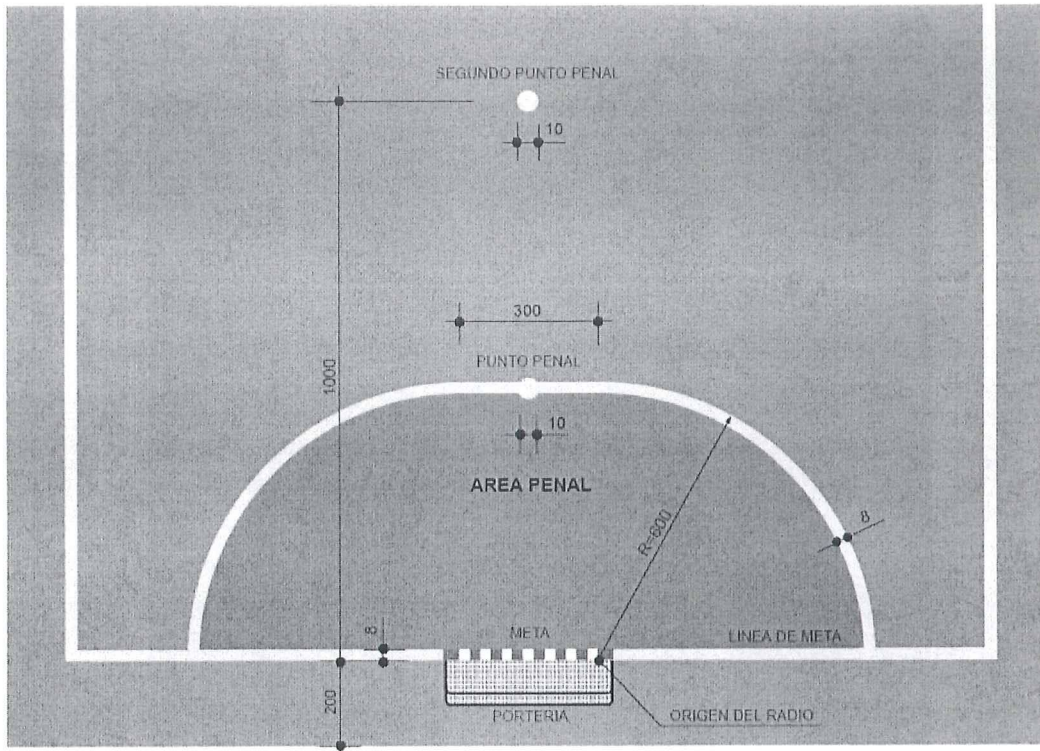

Todas las líneas de marcas tendrán 5cm de anchura y serán todas del mismo color preferentemente blanco.
 Todas las líneas forman parte de la superficie que delimitan, excepto las líneas perimetrales que son exteriores.

CANCHA DE BÁDMINTON

EL CAMPO DE JUEGO PARA DOBLES E INDIVIDUALES

BDM 1

Cotas en centímetros

Diagonal de pista completa: 14,723 m.
Diagonal de pista individuales: 14,366 m.

CAMPO DE JUEGO PARA DOBLES

CANCHA DE BALONMANO

EL CAMPO DE JUEGO BLM - 1

- TODAS LAS LINEAS FORMAN PARTE DE LA SUPERFICIE QUE DELIMITAN
 - COTAS EN CENTIMETROS

CANCHA DE FÚTBOL SALA

EL CAMPO DE JUEGO FTS-1

TODAS LAS LINEAS DE MARCA TENDRAN UNA ANCHURA DE 8 cm
 COTAS EN CENTIMETROS

CANCHA DE VOLEIBOL

EL CAMPO DE JUEGO VOL-1

Cotas en centímetros
 LA PROLONGACION DE LAS LINEAS DE ATAQUE ES EN COMPETICIONES MUNDIALES Y OFICIALES DE LA FIVB

CANCHA DE VOLEIBOL

EL CAMPO DE JUEGO VOL-1

Medidas en centímetros
 LA PROLONGACIÓN DE LAS LÍNEAS DE ATAQUE ES EN COMPETICIONES MUNDIALES Y OFICIALES DE LA FIVB