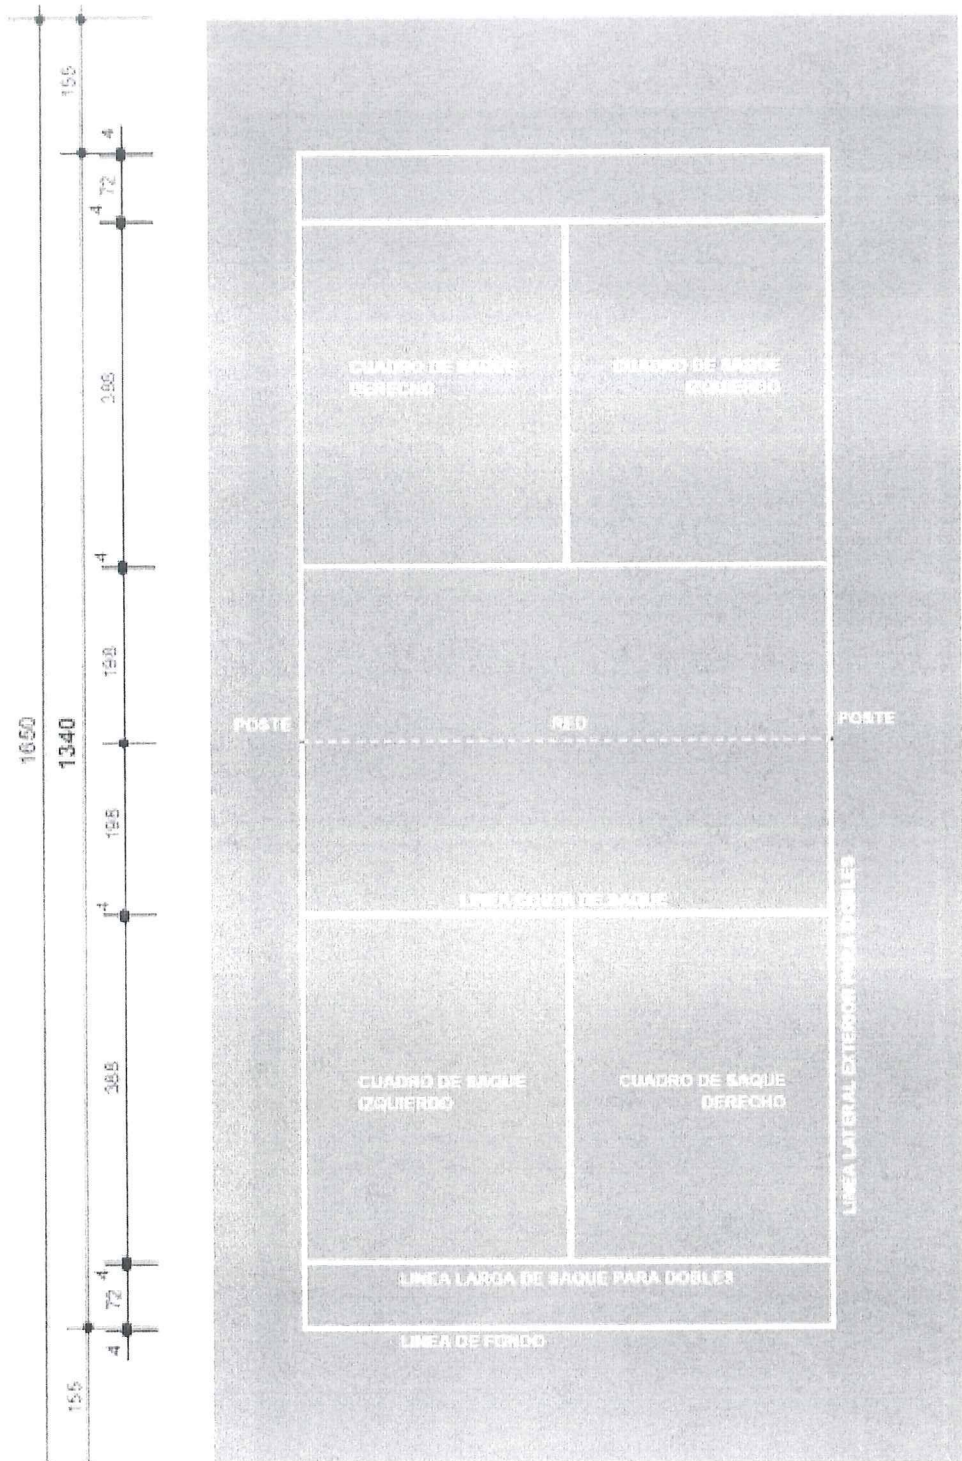

Esquemas para el marcaje de la cancha de juego

CANCHA DE BALONCESTO

EL INTERIOR DE LA ZONA RESTRINGIDA DEBERÁ SER PINTADO
BANDA EXTERIOR Y CIRCULO CENTRAL DEBERÁN SER DEL MISMO COLOR QUE EL DE LA ZONA RESTRINGIDA.
EL CIRCULO CENTRAL PUEDE NO PINTARSE SI LLEVA PUBLICIDAD CORPORATIVA O PUBLICITARIA.

Todas las líneas de marcas tendrán 5cm de anchura y serán todas del mismo color preferentemente blanco.
 Todas las líneas forman parte de la superficie que delimitan, excepto las líneas perimetrales que son exteriores.

CANCHA DE BÁDMINTON

EL CAMPO DE JUEGO PARA DOBLES E INDIVIDUALES

BDM 1

Cotas en centímetros

Diagonal de pista completa: 14,723 m.
Diagonal de pista individuales: 14,366 m.

CAMPO DE JUEGO PARA DOBLES

CANCHA DE BALONMANO

EL CAMPO DE JUEGO BLM - 1

- TODAS LAS LINEAS FORMAN PARTE DE LA SUPERFICIE QUE DELIMITAN
 - COTAS EN CENTIMETROS

CANCHA DE FÚTBOL SALA

EL CAMPO DE JUEGO FTS-1

TODAS LAS LINEAS DE MARCA TENDRAN UNA ANCHURA DE 8 cm
 COTAS EN CENTIMETROS