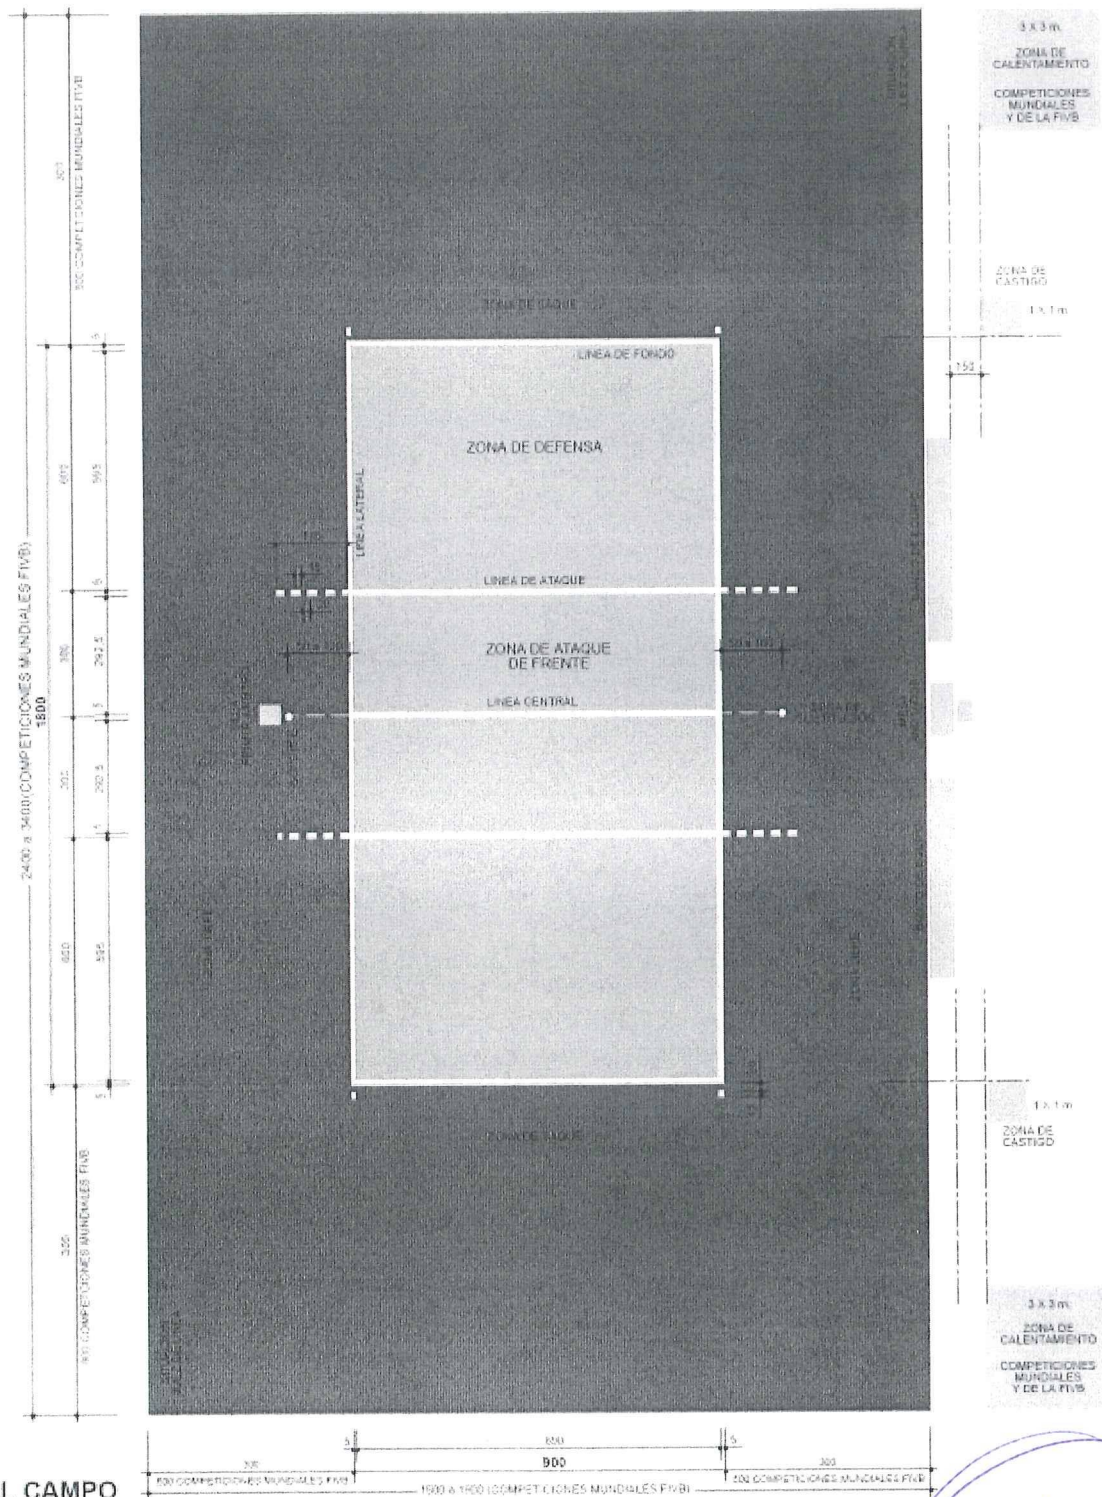

CANCHA DE VOLEIBOL

EL CAMPO DE JUEGO VOL-1

Cotas en centímetros
LA PROLONGACION DE LAS LINEAS DE ATAQUE ES EN COMPETICIONES MUNDIALES Y OFICIALES DE LA FIVB