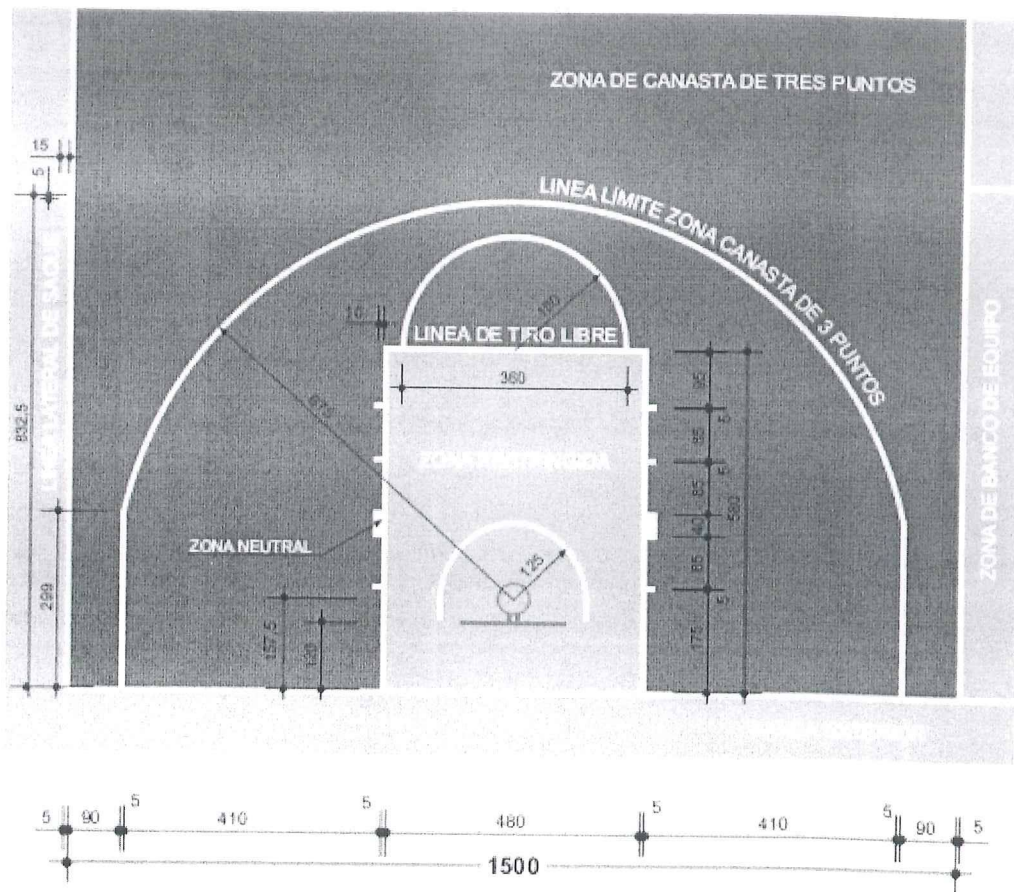

Esquemas para el marcaje de la cancha de juego

CANCHA DE BALONCESTO

EL INTERIOR DE LA ZONA RESTRINGIDA DEBERÁ SER PINTADO
BANDA EXTERIOR Y CIRCULO CENTRAL DEBERÁN SER DEL MISMO COLOR QUE EL DE LA ZONA RESTRINGIDA.
EL CIRCULO CENTRAL PUEDE NO PINTARSE SI LLEVA PUBLICIDAD CORPORATIVA O PUBLICITARIA.

Todas las líneas de marcas tendrán 5cm de anchura y serán todas del mismo color preferentemente blanco.
 Todas las líneas forman parte de la superficie que delimitan, excepto las líneas perimetrales que son exteriores.

CANCHA DE BÁDMINTON

EL CAMPO DE JUEGO PARA DOBLES E INDIVIDUALES

BDM 1

Cotas en centímetros

Diagonal de pista completa: 14,723 m.
Diagonal de pista individuales: 14,366 m.

CAMPO DE JUEGO PARA DOBLES

CANCHA DE BALONMANO

EL CAMPO DE JUEGO BLM - 1

- TODAS LAS LINEAS FORMAN PARTE DE LA SUPERFICIE QUE DELIMITAN
 - COTAS EN CENTIMETROS

CANCHA DE FÚTBOL SALA

EL CAMPO DE JUEGO FTS-1

TODAS LAS LINEAS DE MARCA TENDRAN UNA ANCHURA DE 8 cm
 COTAS EN CENTIMETROS