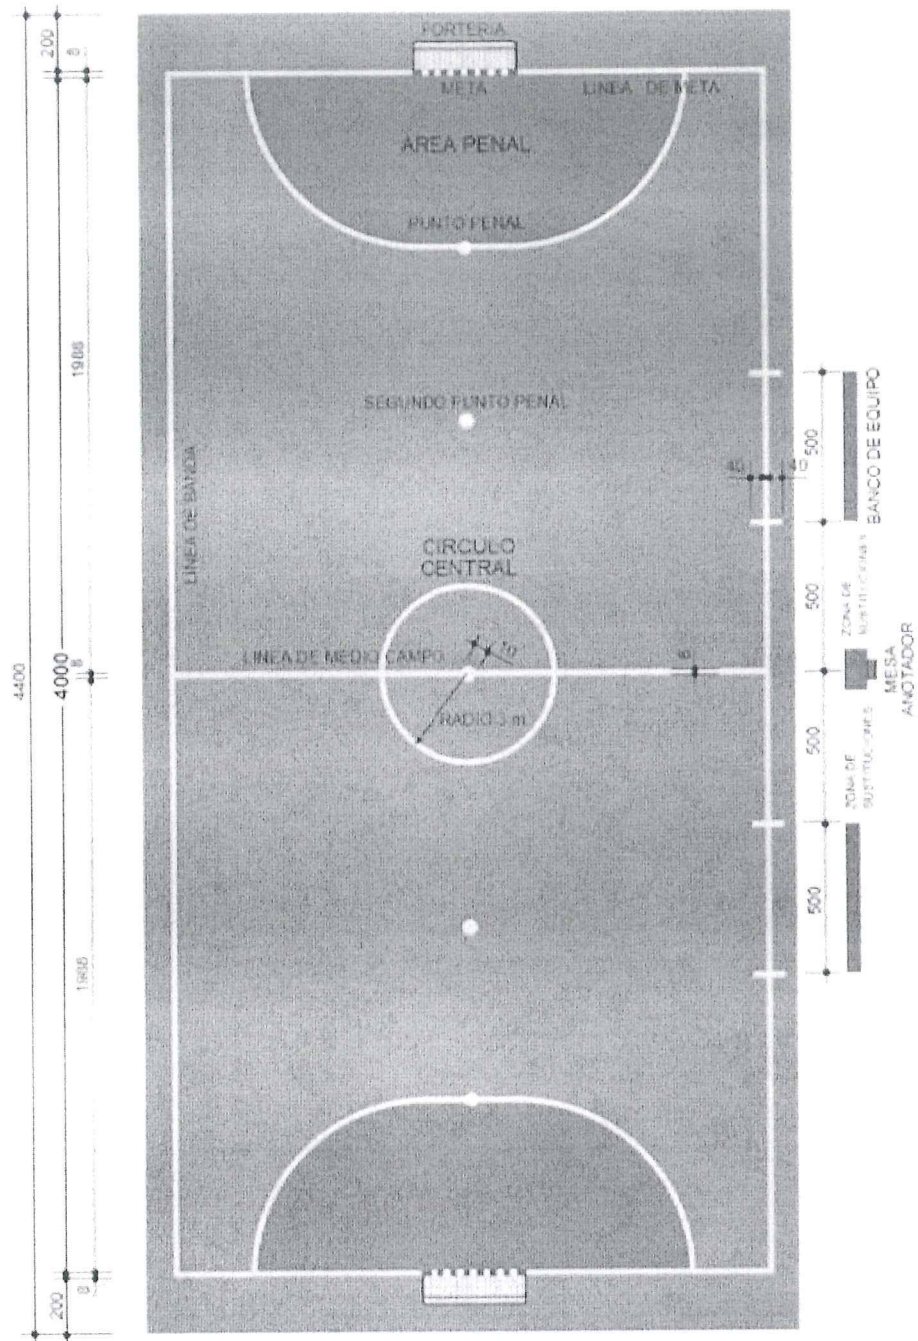

Esquemas para el marcaje de la cancha de juego

CANCHA DE BALONCESTO

EL INTERIOR DE LA ZONA RESTRINGIDA DEBERÁ SER PINTADO
BANDA EXTERIOR Y CIRCULO CENTRAL DEBERÁN SER DEL MISMO COLOR QUE EL DE LA ZONA RESTRINGIDA.
EL CIRCULO CENTRAL PUEDE NO PINTARSE SI LLEVA PUBLICIDAD CORPORATIVA O PUBLICITARIA.

Todas las líneas de marcas tendrán 5cm de anchura y serán todas del mismo color preferentemente blanco.
 Todas las líneas forman parte de la superficie que delimitan, excepto las líneas perimetrales que son exteriores.

CANCHA DE BÁDMINTON

EL CAMPO DE JUEGO PARA DOBLES E INDIVIDUALES

BDM 1

Cotas en centímetros

Diagonal de pista completa: 14,723 m.
Diagonal de pista individuales: 14,366 m.

CAMPO DE JUEGO PARA DOBLES

CANCHA DE BALONMANO

EL CAMPO DE JUEGO BLM - 1

- TODAS LAS LINEAS FORMAN PARTE DE LA SUPERFICIE QUE DELIMITAN
 - COTAS EN CENTIMETROS

CANCHA DE FÚTBOL SALA

EL CAMPO DE JUEGO FTS-1

TODAS LAS LINEAS DE MARCA TENDRAN UNA ANCHURA DE 8 cm
 COTAS EN CENTIMETROS