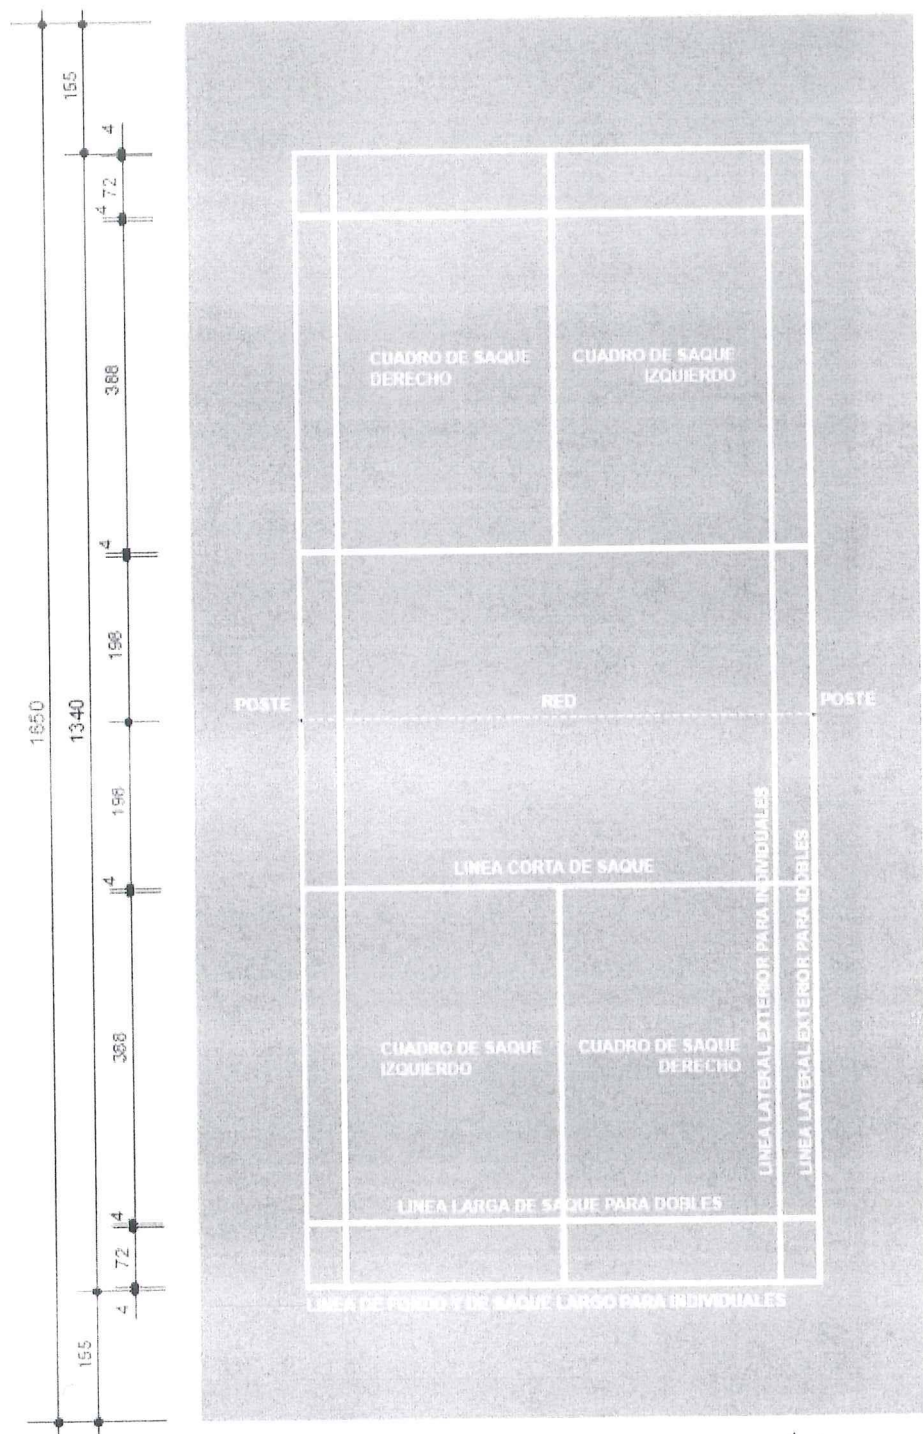

Esquemas para el marcaje de la cancha de juego

CANCHA DE BALONCESTO

EL INTERIOR DE LA ZONA RESTRINGIDA DEBERÁ SER PINTADO
BANDA EXTERIOR Y CIRCULO CENTRAL DEBERÁN SER DEL MISMO COLOR QUE EL DE LA ZONA RESTRINGIDA.
EL CIRCULO CENTRAL PUEDE NO PINTARSE SI LLEVA PUBLICIDAD CORPORATIVA O PUBLICITARIA.

Todas las líneas de marcas tendrán 5cm de anchura y serán todas del mismo color preferentemente blanco.
 Todas las líneas forman parte de la superficie que delimitan, excepto las líneas perimetrales que son exteriores.

CANCHA DE BÁDMINTON

EL CAMPO DE JUEGO PARA DOBLES E INDIVIDUALES

BDM 1

Cotas en centímetros

Diagonal de pista completa: 14,723 m.
Diagonal de pista individuales: 14,366 m.

CAMPO DE JUEGO PARA DOBLES

CANCHA DE BALONMANO

EL CAMPO DE JUEGO BLM - 1

- TODAS LAS LINEAS FORMAN PARTE DE LA SUPERFICIE QUE DELIMITAN
 - COTAS EN CENTIMETROS

CANCHA DE FÚTBOL SALA

EL CAMPO DE JUEGO FTS-1

TODAS LAS LINEAS DE MARCA TENDRAN UNA ANCHURA DE 8 cm
 COTAS EN CENTIMETROS