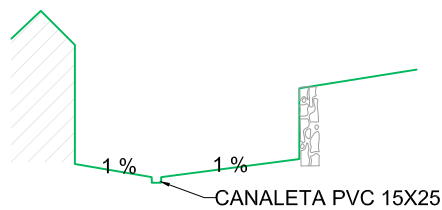

CROQUIS PLANTA
CAMIÑO VELLO A IGLESIA (A LAXE)
 Sup. 117,00 m²

SECCIÓN A-A'

CONCELLO DE FORNELOS DE MONTES

PROYECTO:	MEJORA DE TRAZADO Y RODADURA EN CAMINOS EN FORNELOS DE MONTES	Num. PLANO:	3
SITUACIÓN:	CAMIÑO VELLO DE IGLESIA EN A LAXE CAMINO DE COUSO EN A LAXE	Ref. PLANO:	cno. curioso
PLANO:	CROQUIS CAMIÑO VELLO DA IGLESIA	Modf. al:	
ESCALA:	S/E	FECHA:	Ago. de 2013
		ING. TEC. OBRAS PUBLICAS Colegiado n° 3943 Fdo.: Baltasar Pujales Estevez	