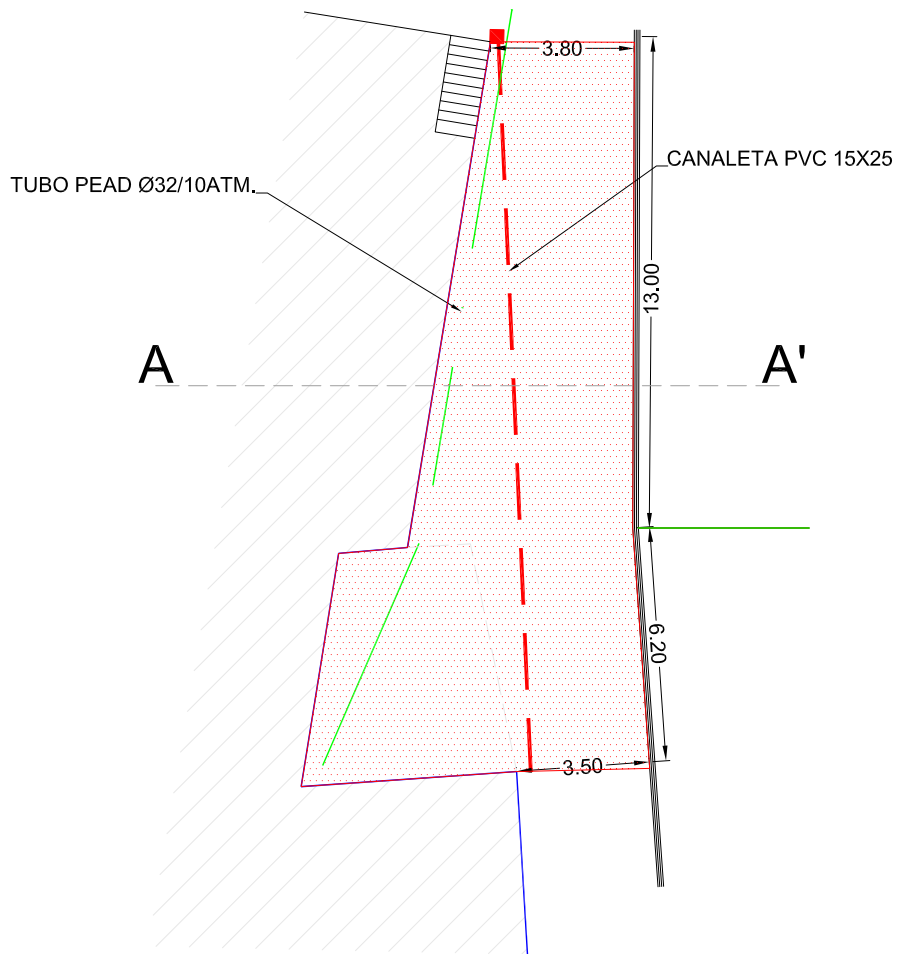

CROQUIS PLANTA
CAMIÑO VELLO A IGLESIA (A LAXE)
 Sup. 117,00 m²

SECCIÓN A-A'

CONCELLO DE FORNELOS DE MONTES

PROYECTO:	MEJORA DE TRAZADO Y RODADURA EN CAMINOS EN FORNELOS DE MONTES	Num. PLANO:	3
SITUACIÓN:	CAMIÑO VELLO DE IGLESIA EN A LAXE CAMINO DE COUSO EN A LAXE	Ref. PLANO:	cno. curioso
PLANO:	CROQUIS CAMIÑO VELLO DA IGLESIA	Modf. al:	
ESCALA:	S/E	FECHA:	Ago. de 2013
		ING. TEC. OBRAS PUBLICAS Colegiado n° 3943 Fdo.: Baltasar Pujales Estevez	