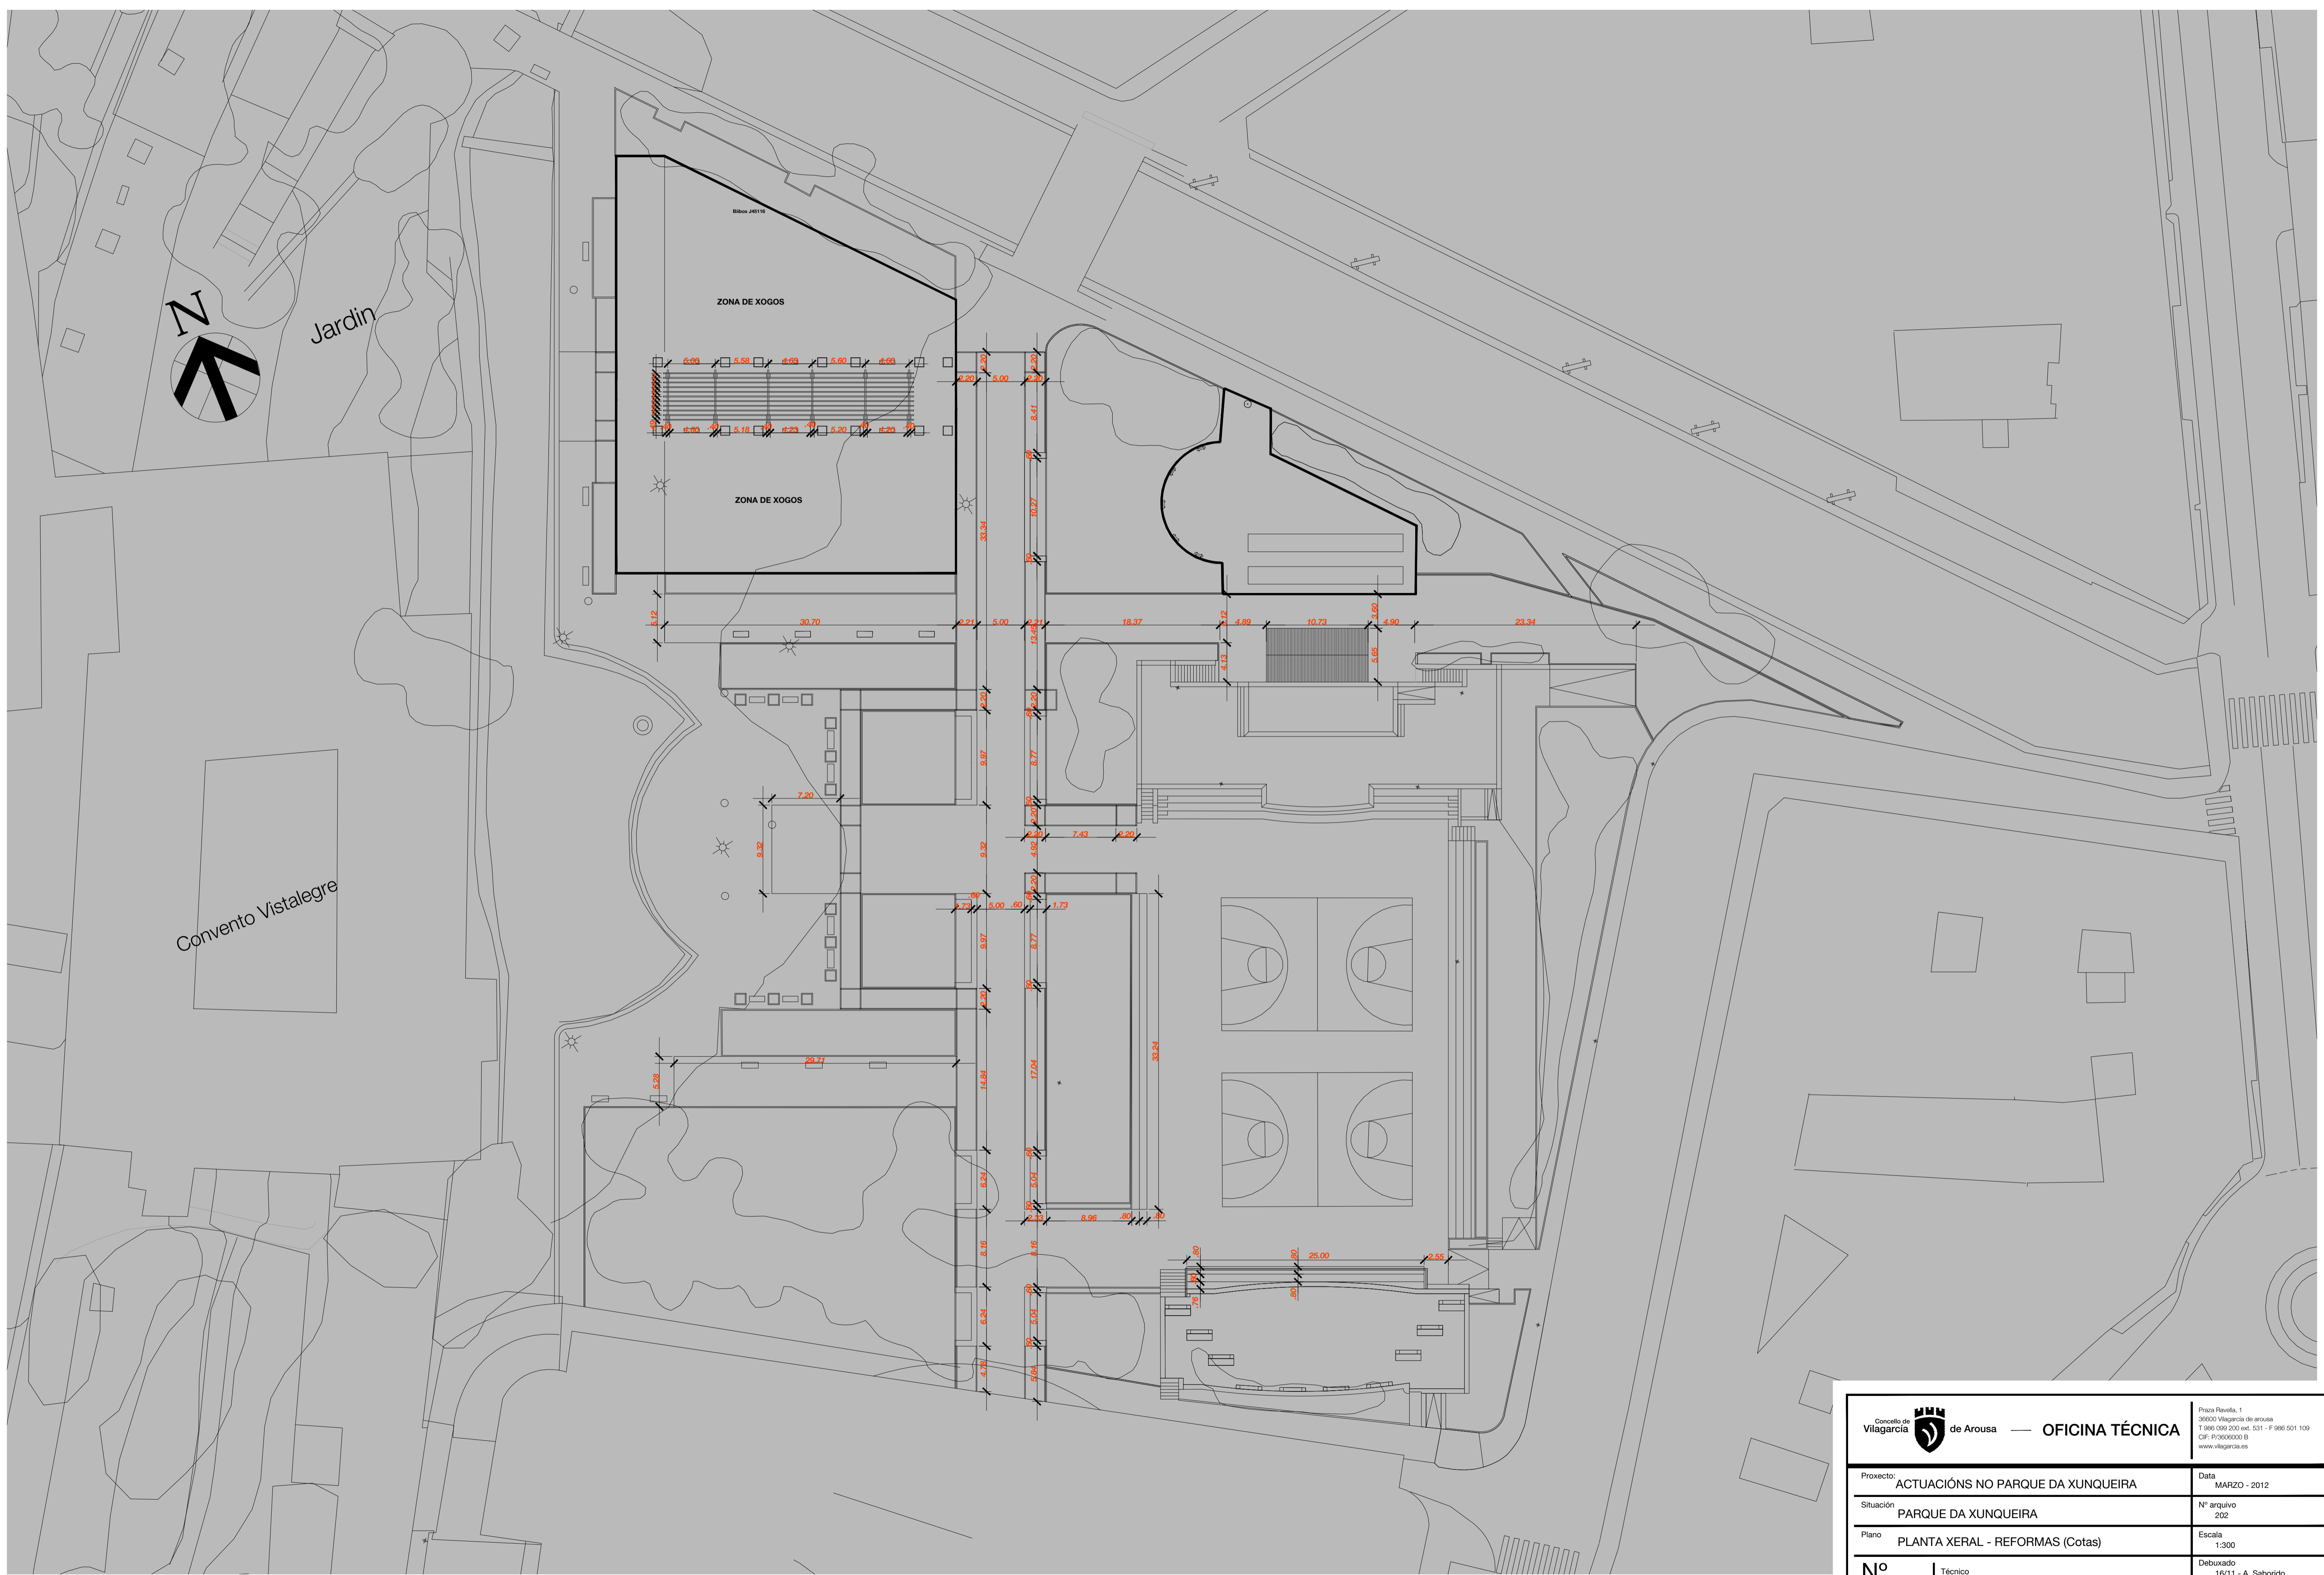

Jardin

Convento Vistalegre

Bilbao #0116
ZONA DE XOGOS
ZONA DE XOGOS

PLANTA XERAL - REFORMAS (Cotas)
ESCALA 1:300

Concello de Arousa — OFICINA TÉCNICA		Praza Ravella, 1 36000 Vilagarcía de Arousa T: 986 699 200 ext. 531 - F: 986 501 109 CIF: P3606000 B www.vilagarcia.es	
Proxecto:	ACTUACIÓNS NO PARQUE DA XUNQUEIRA	Data:	MARZO - 2012
Situación:	PARQUE DA XUNQUEIRA	Nº arquivo:	202
Plano:	PLANTA XERAL - REFORMAS (Cotas)	Escala:	1:300
Nº 11	Técnico:	Debuxado:	16/11 - A. Saborido
		Anulado:	
		Reformado:	NOVEMBRO-2013
XOAN XOSÉ RODRÍGUEZ CUIÑA - ARQUITECTO MUNICIPAL