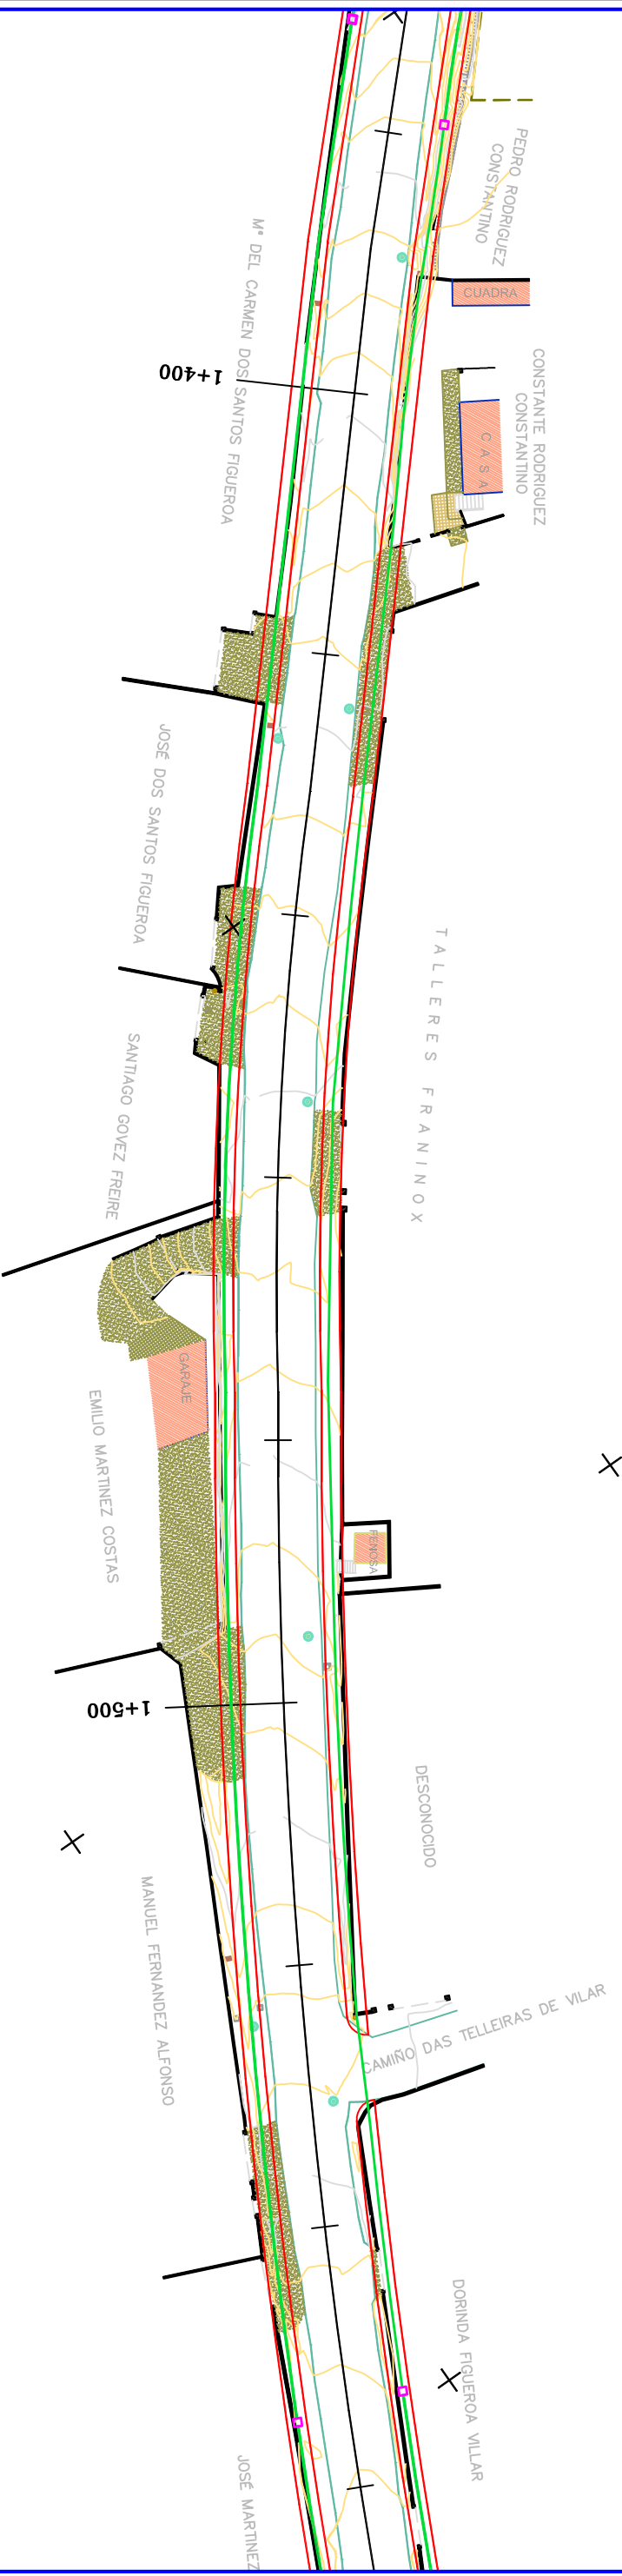

LEYENDA	
	RED DE TELECOMUNICACIONES
	2T POLIPROPILENO D=110mm
	ARQUETA

X

X

X

X

X

X

EXCMA. DEPUTACIÓN DE PONTEVEDRA		AUTOR DEL PROYECTO:		PROYECTO EJECUCIÓN:		DESIGNACION PLANO:		FECHA:	
CONCELLO DE REDONDELA		JAVIER CARBALLO NÚÑEZ		ENSANCHE E.P. 2906 OS VALOS-GUIZÁN (PK. 1+140 A 2+620)		PLANTA RED DE TELECOMUNICACIONES		NOVIEMBRE 2013	
		SCALA:						Nº PLANO	
		1/500						10	
								HOJA	
								3 / 9	