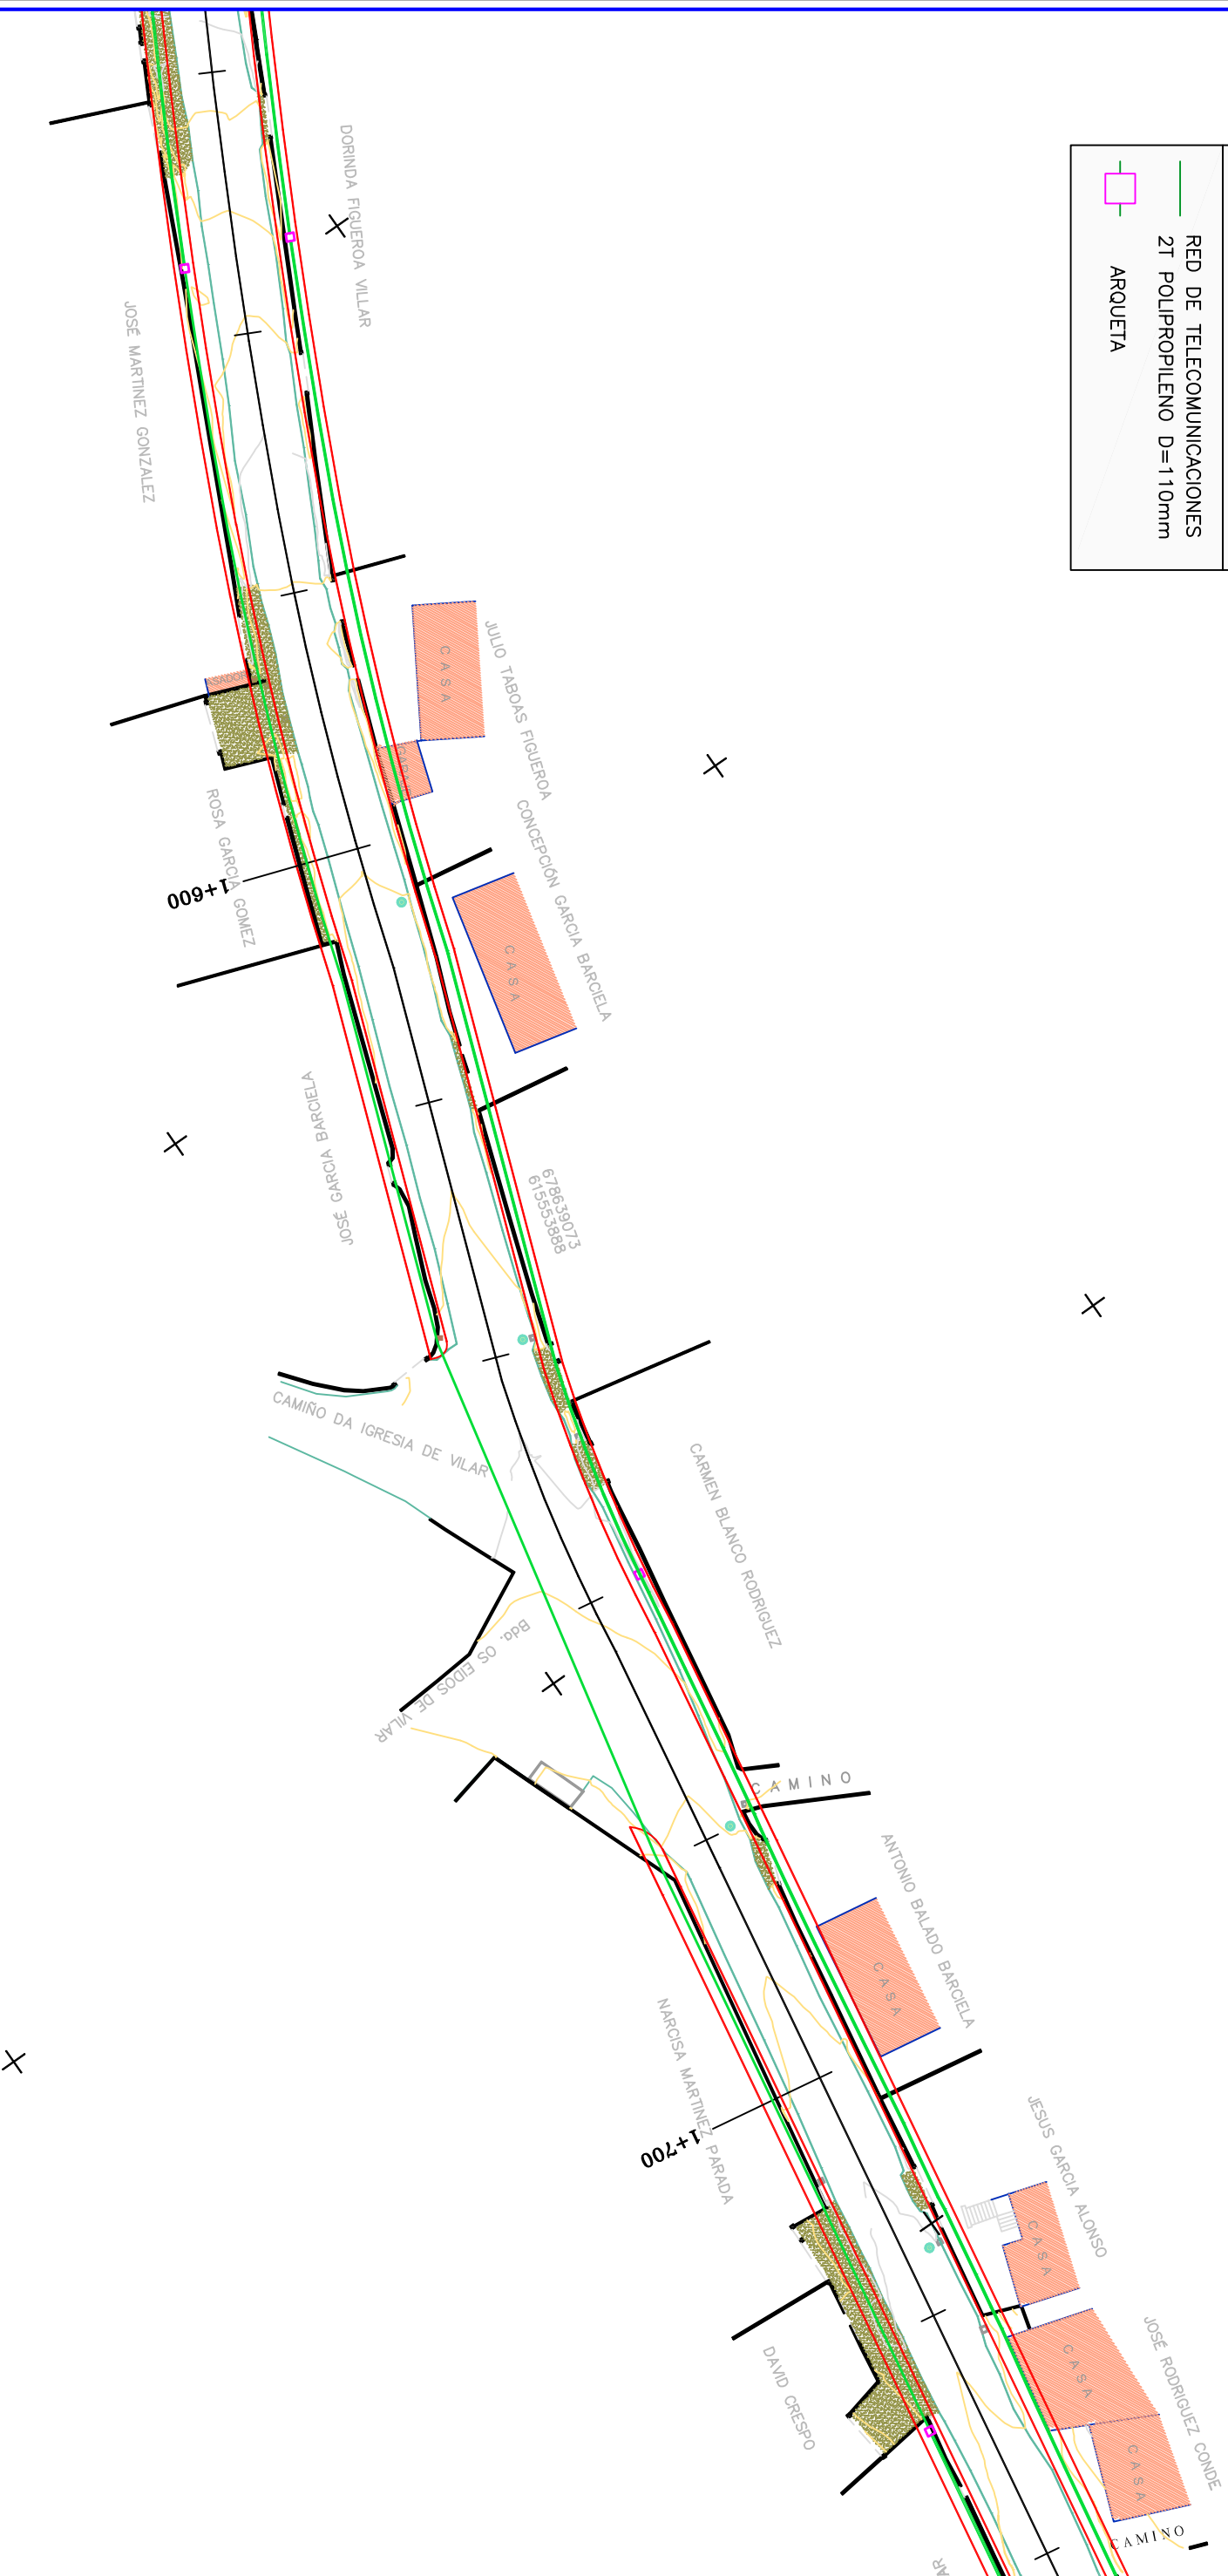

LEYENDA	
	RED DE TELECOMUNICACIONES
	2T POLIPROPILENO D=110mm
	ARQUETA

EXCMA. DEPUTACIÓN DE PONTEVEDRA
CONCELLO DE REDONDELA

AUTOR DEL PROYECTO:
JAVIER CARBALLO NÚÑEZ

ESCALA:
1/500

PROYECTO EJECUCIÓN:
ENSANCHE E.P. 2906 OS VALOS-GUIZÁN (PK. 1+140 A 2+620)

DESIGNACION PLANO:
PLANTA
RED DE TELECOMUNICACIONES

FECHA:
NOVIEMBRE 2013
Nº PLANO 10 **HOJA** 4 / 9