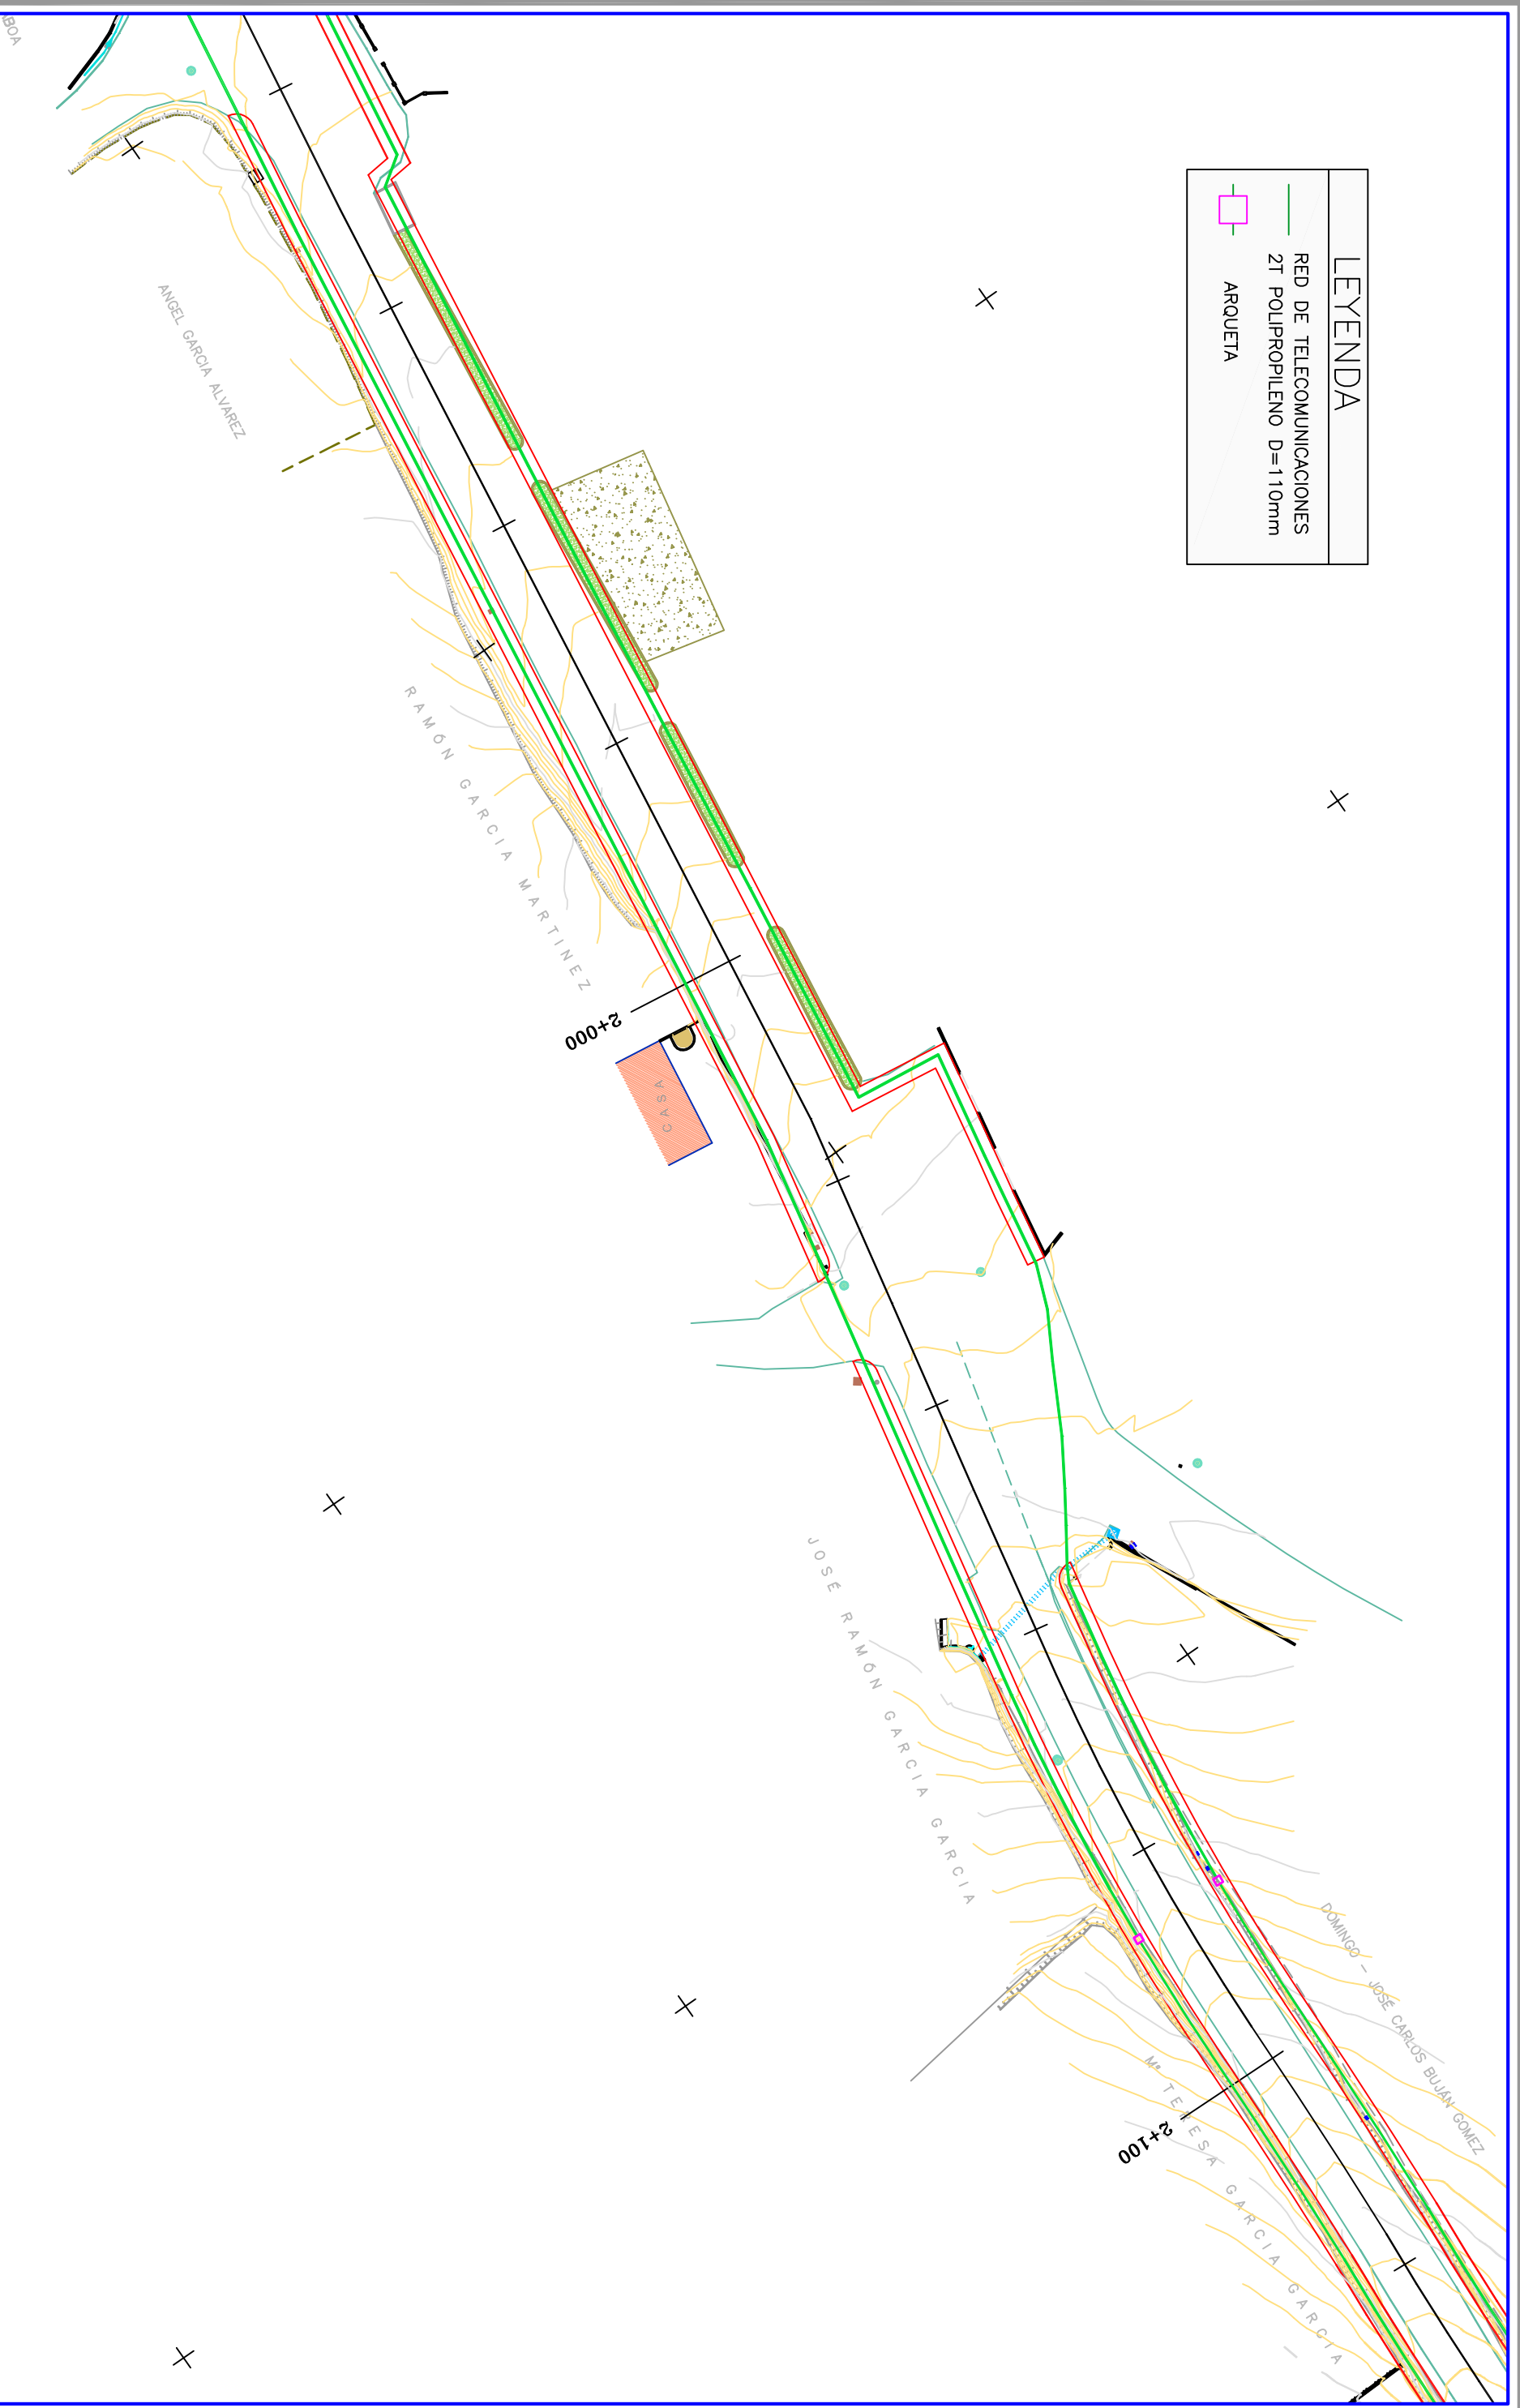

LEYENDA	
	RED DE TELECOMUNICACIONES
	2T POLIPROPILENO D=110mm
	ARQUETA

EXCMA. DEPUTACIÓN DE PONTEVEDRA
CONCELLO DE REDONDELA

AUTOR DEL PROYECTO:
JAVIER CARBALLO NÚÑEZ

ESCALA:
1/500

PROYECTO EJECUCIÓN:
ENSANCHE E.P. 2906 OS VALOS-GUIZÁN (PK. 1+140 A 2+620)

DESIGNACION PLANO:
PLANTA
RED DE TELECOMUNICACIONES

FECHA:
NOVIEMBRE 2013
Nº PLANO 10 **HOJA 6 / 9**