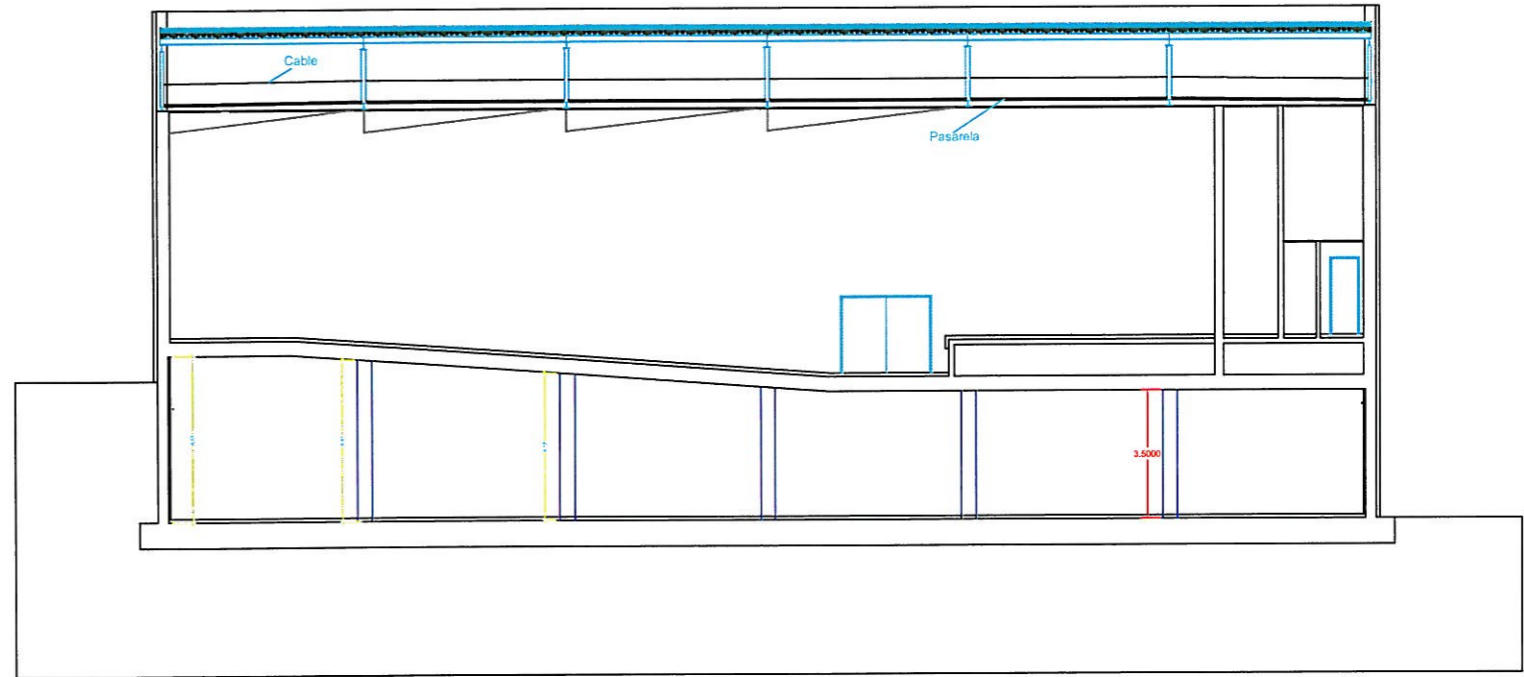

Escala 1/100

B

CONCELLO DE CATOIRA		EL INGENIERO MUNICIPAL: LUCIANO PIÑEIRO BERMÚDEZ	
SECCIÓN B-B		FECHA:	Septiembre 2013
		ESCALA:	1/200
		Nº DE PLANO:	6
C O N C E L L O D E C A T O I R A			