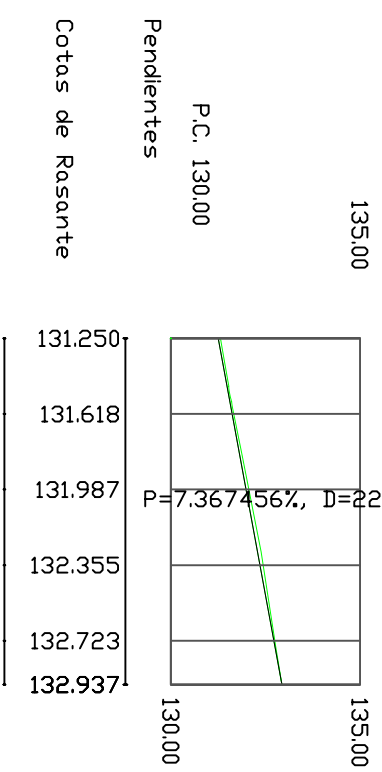

ESCALAS { HORIZONTAL = 500
VERTICAL = 200

EJE 10: Entrada Glorieta Norte

EJE 11: Salida Glorieta SUR

EJE 13: Entrada Glorieta SUR

EJE 13: Salida Glorieta Norte