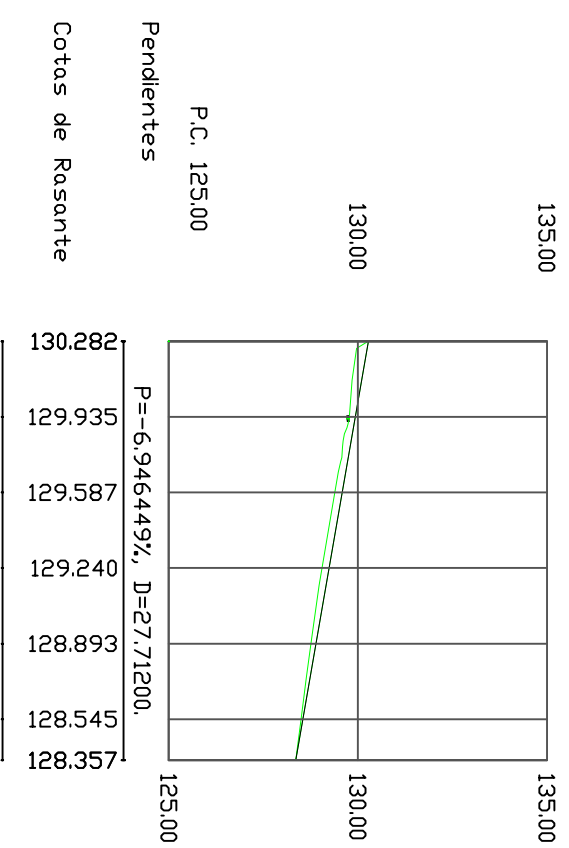

ESCALAS { HORIZONTAL = 500
VERTICAL = 200

EJE 10: Entrada Glorieta Norte

EJE 11: Salida Glorieta SUR

EJE 13: Entrada Glorieta SUR

EJE 13: Salida Glorieta Norte