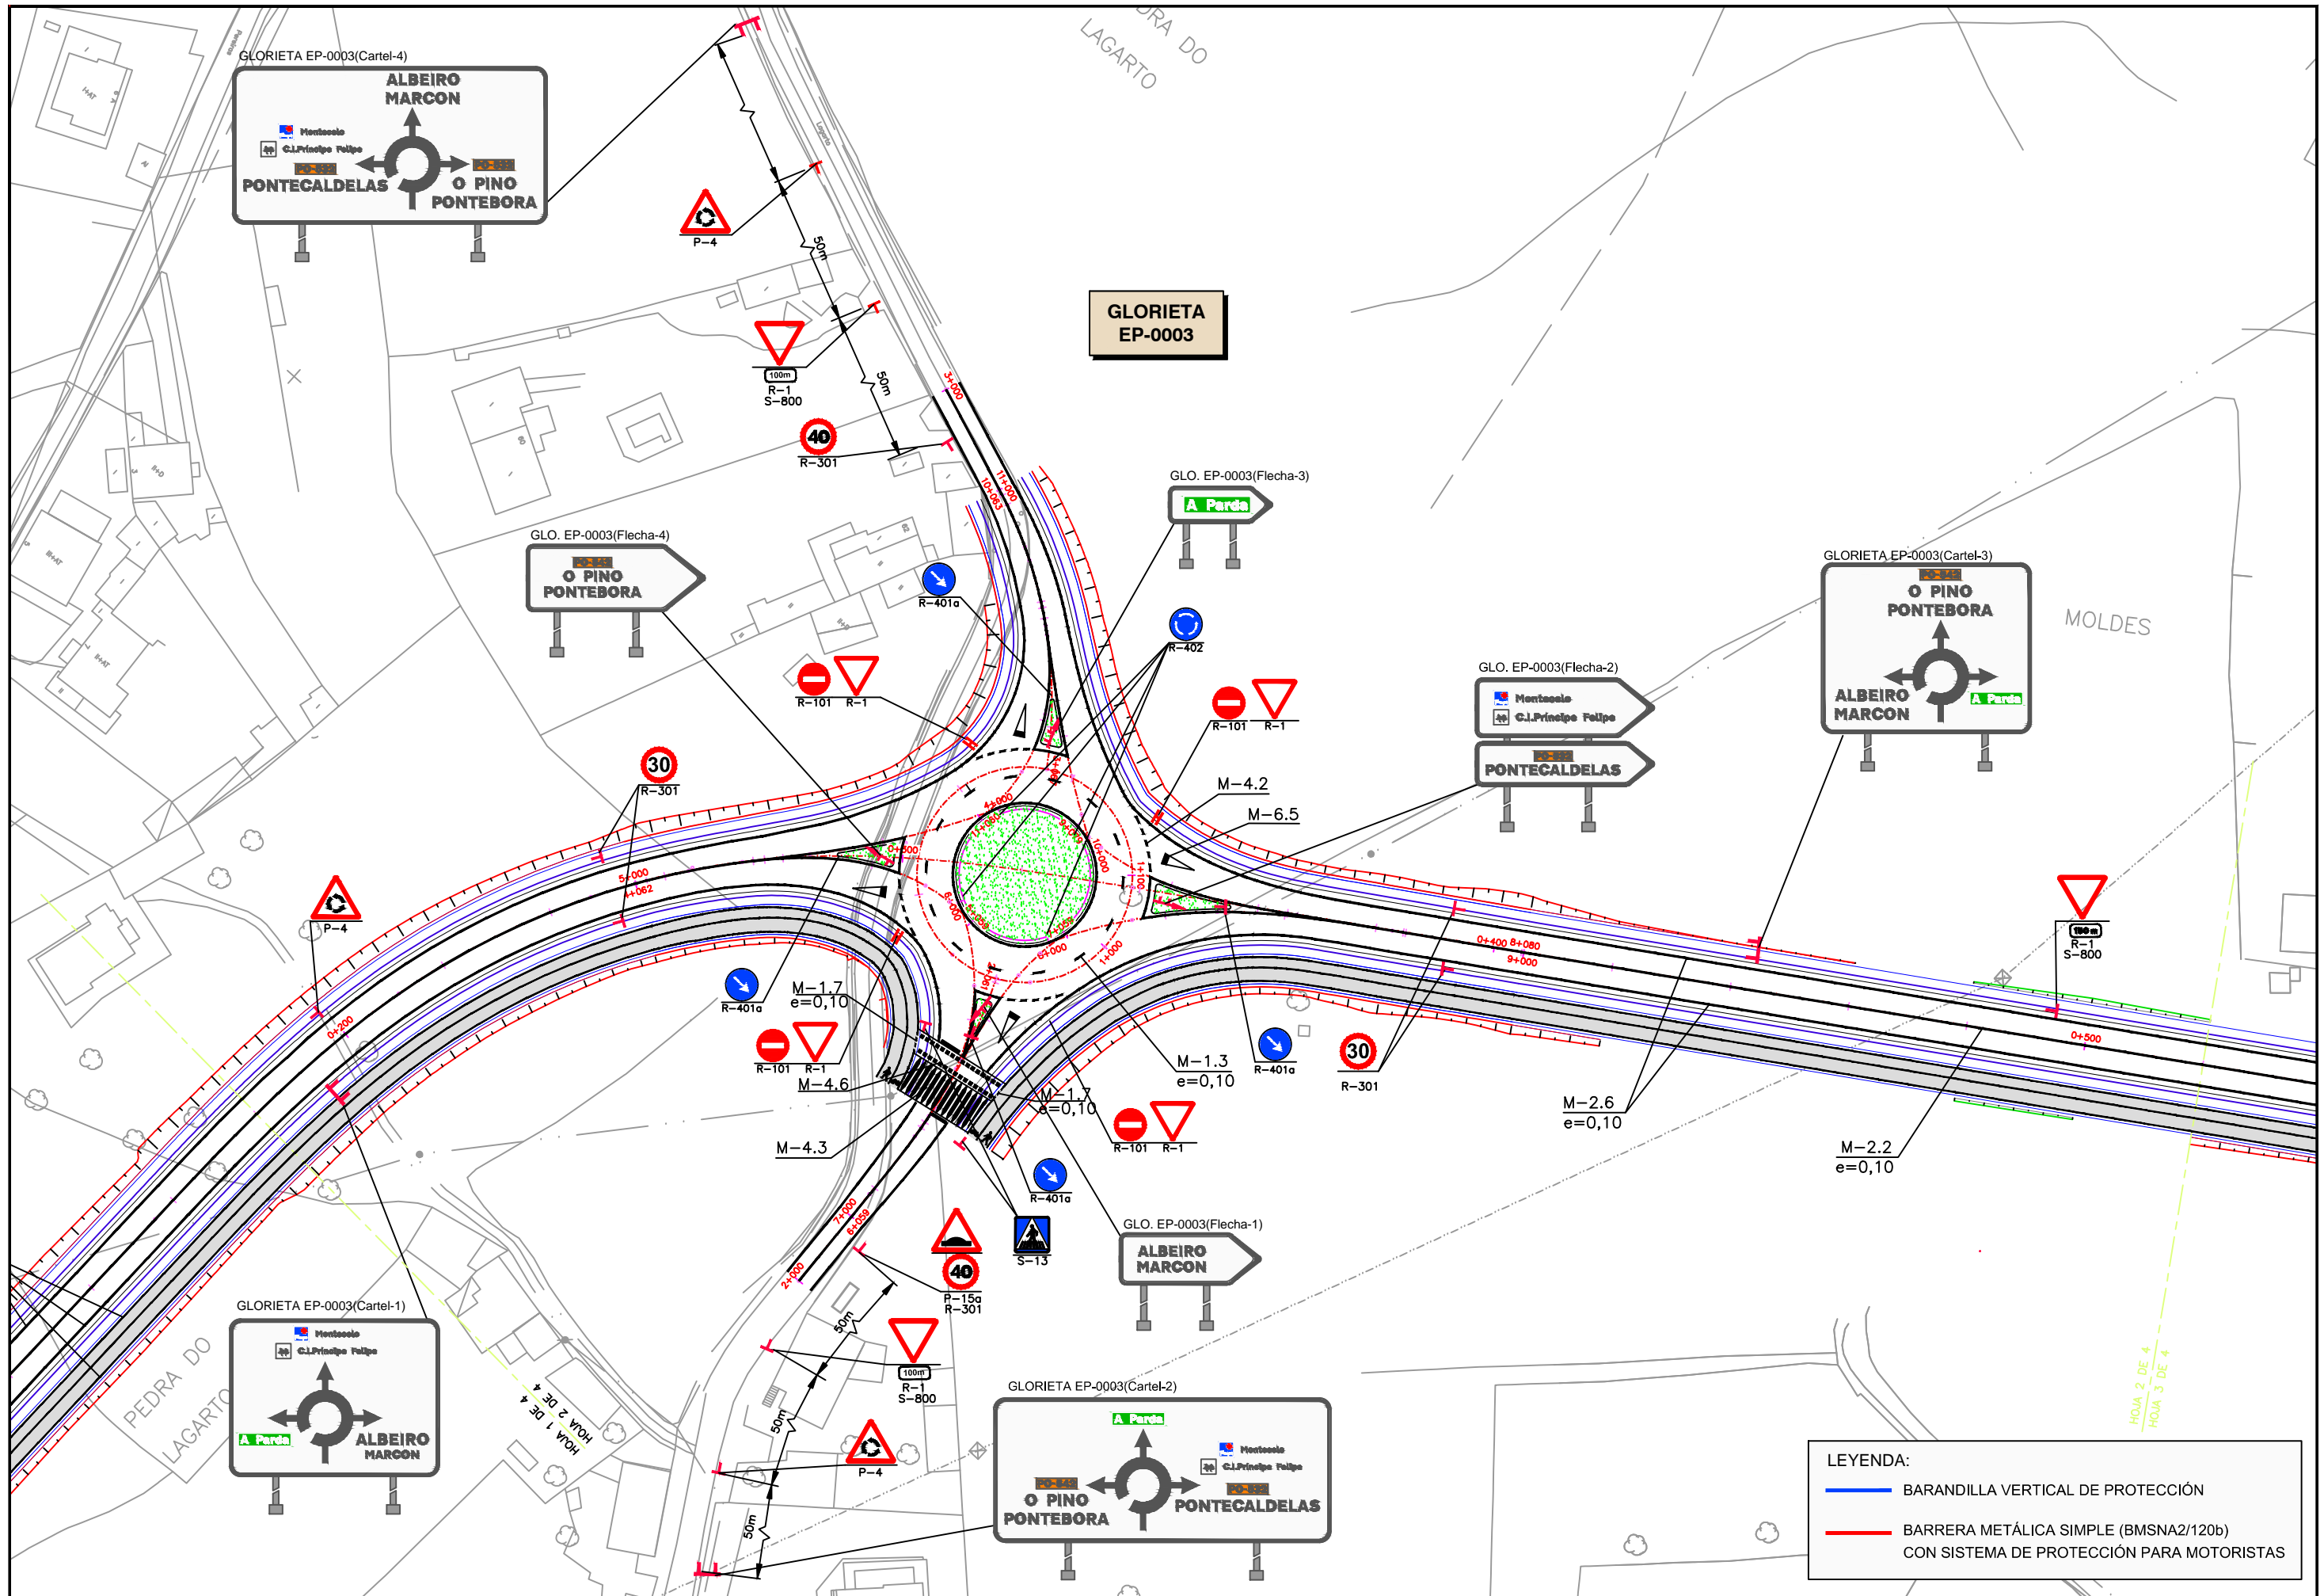

**LEYENDA:**

	BARANDILLA VERTICAL DE PROTECCIÓN
	BARRERA METÁLICA SIMPLE (BMSNA2/120b) CON SISTEMA DE PROTECCIÓN PARA MOTORISTAS

**LEYENDA:**

	BARANDILLA VERTICAL DE PROTECCIÓN
	BARRERA METÁLICA SIMPLE (BMSNA2/120b) CON SISTEMA DE PROTECCIÓN PARA MOTORISTAS

**LEYENDA:**

	BARANDILLA VERTICAL DE PROTECCIÓN
	BARRERA METÁLICA SIMPLE (BMSNA2/120b) CON SISTEMA DE PROTECCIÓN PARA MOTORISTAS

**LEYENDA:**

- BARANDILLA VERTICAL DE PROTECCIÓN
- BARRERA METÁLICA SIMPLE (BMSNA2/120b) CON SISTEMA DE PROTECCIÓN PARA MOTORISTAS