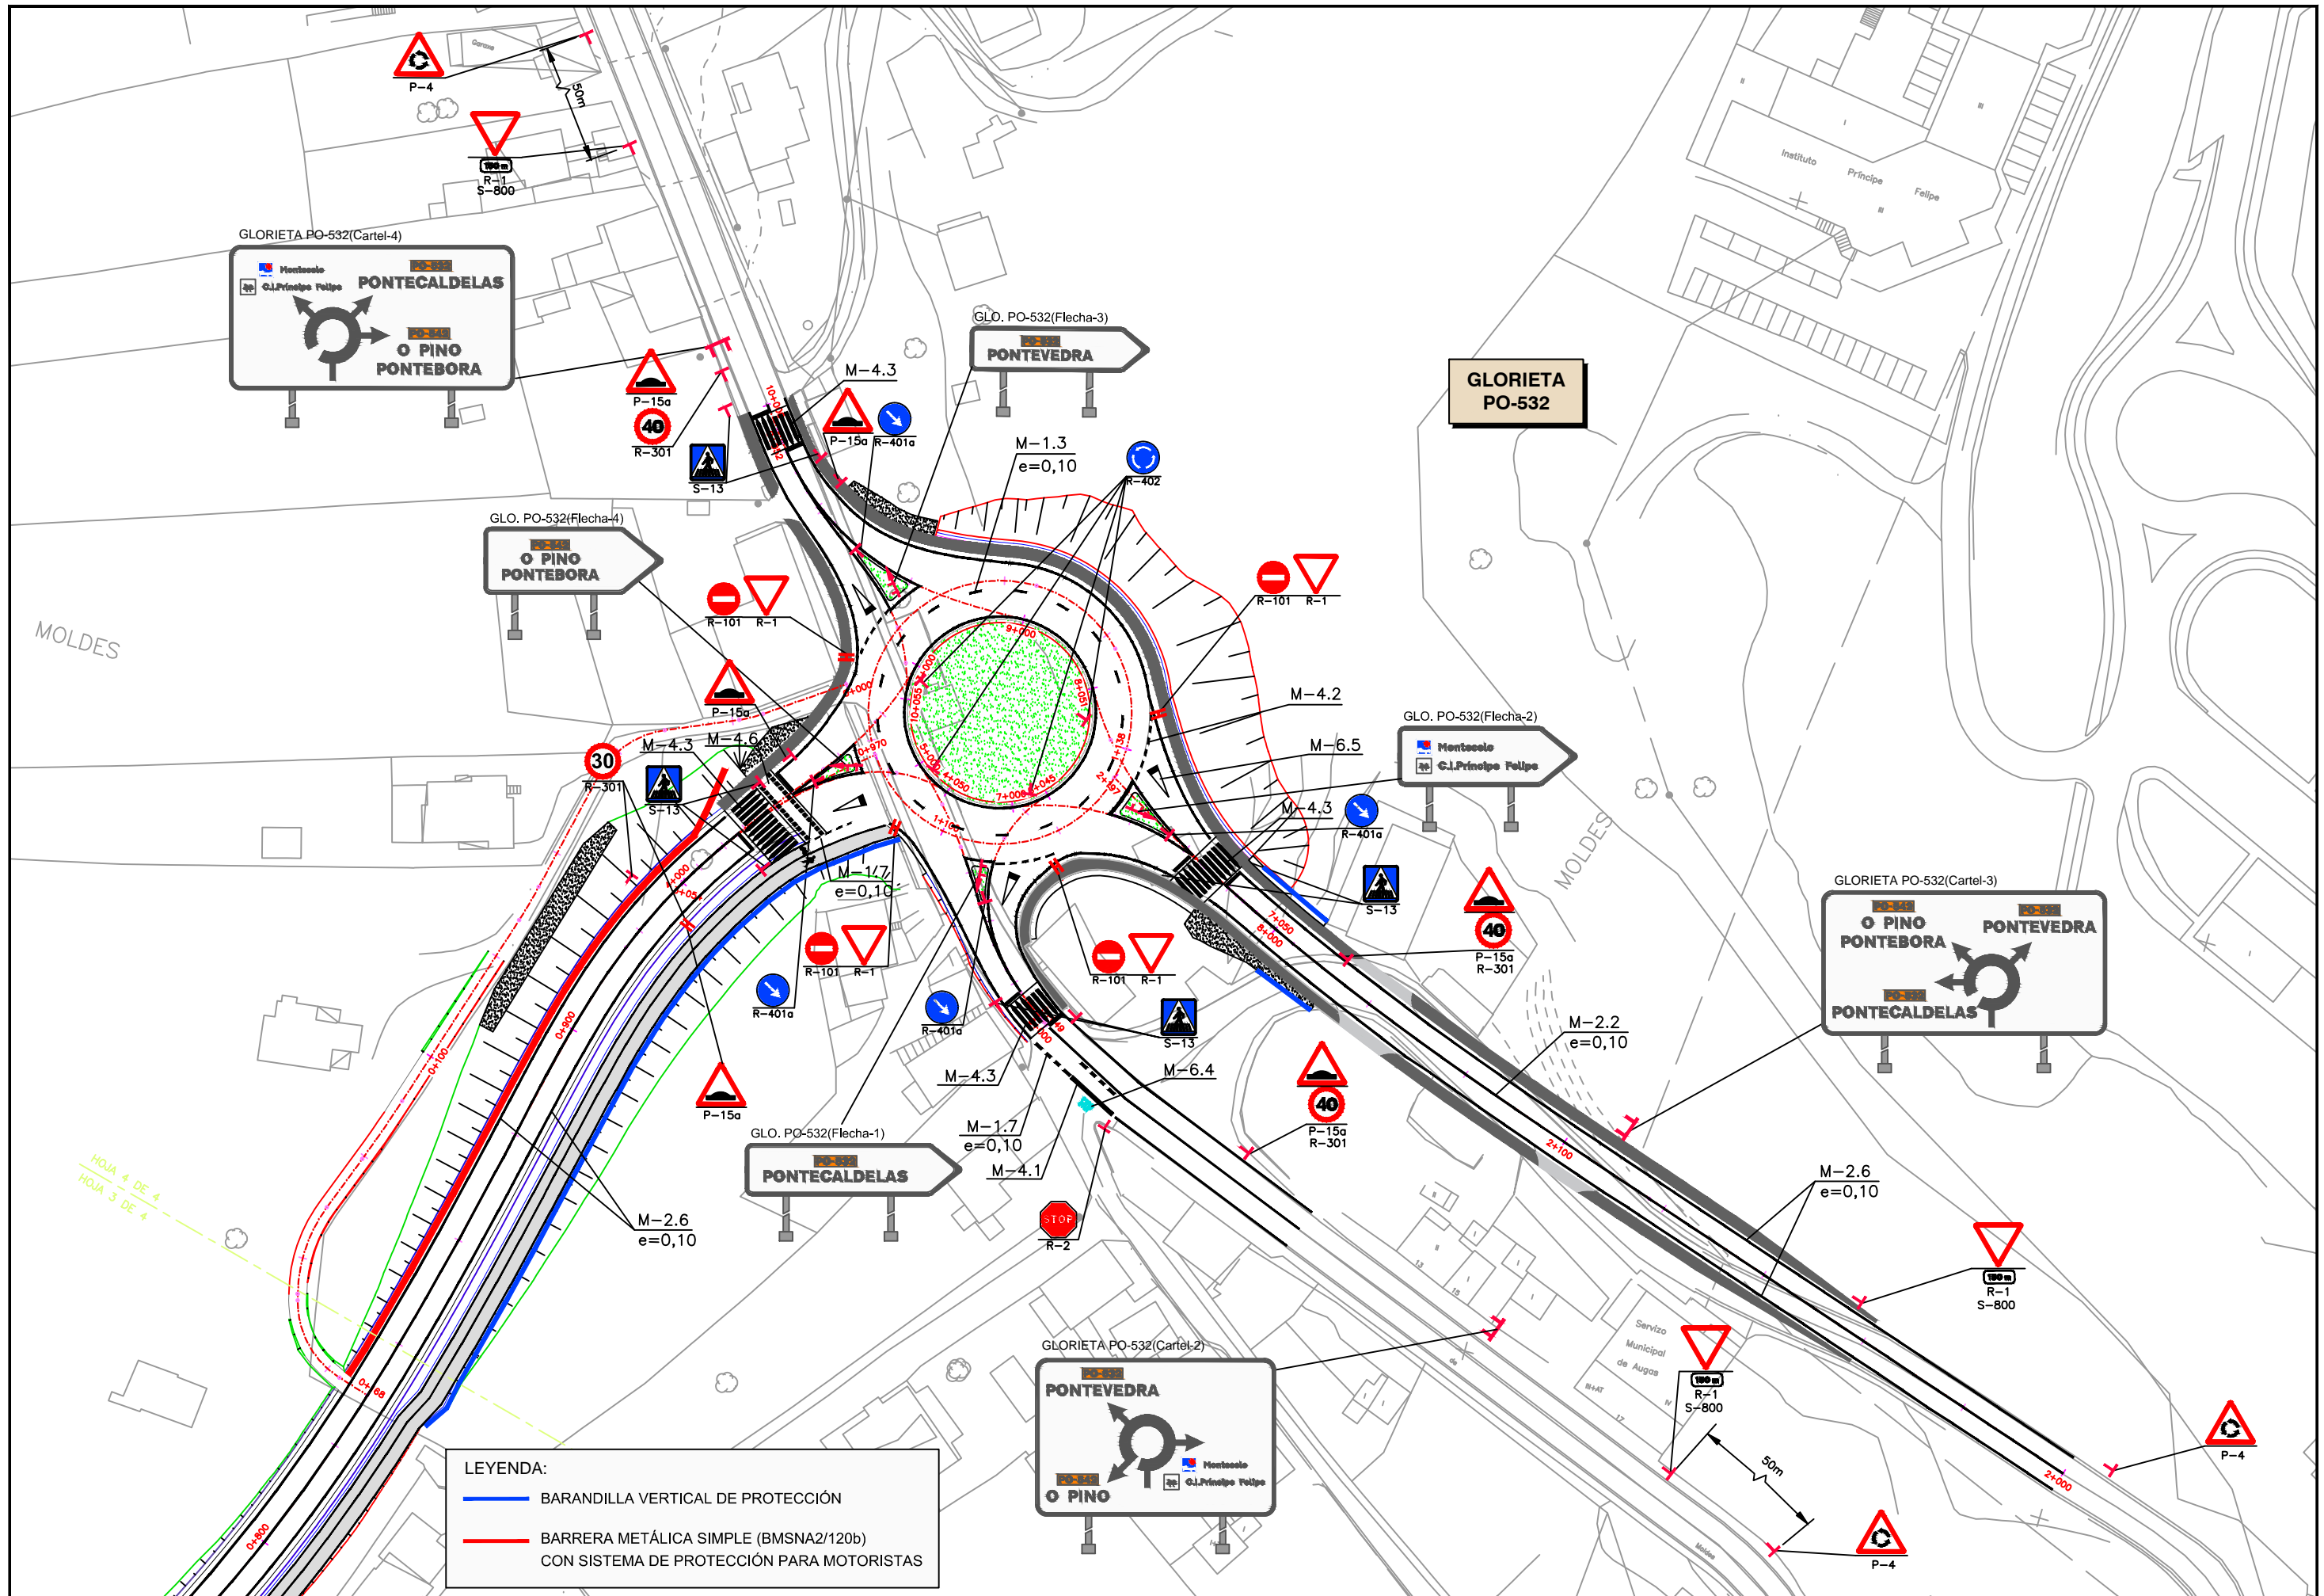

**LEYENDA:**

	BARANDILLA VERTICAL DE PROTECCIÓN
	BARRERA METÁLICA SIMPLE (BMSNA2/120b) CON SISTEMA DE PROTECCIÓN PARA MOTORISTAS

**LEYENDA:**

	BARANDILLA VERTICAL DE PROTECCIÓN
	BARRERA METÁLICA SIMPLE (BMSNA2/120b) CON SISTEMA DE PROTECCIÓN PARA MOTORISTAS

**LEYENDA:**

	BARANDILLA VERTICAL DE PROTECCIÓN
	BARRERA METÁLICA SIMPLE (BMSNA2/120b) CON SISTEMA DE PROTECCIÓN PARA MOTORISTAS

**LEYENDA:**

- BARANDILLA VERTICAL DE PROTECCIÓN
- BARRERA METÁLICA SIMPLE (BMSNA2/120b) CON SISTEMA DE PROTECCIÓN PARA MOTORISTAS