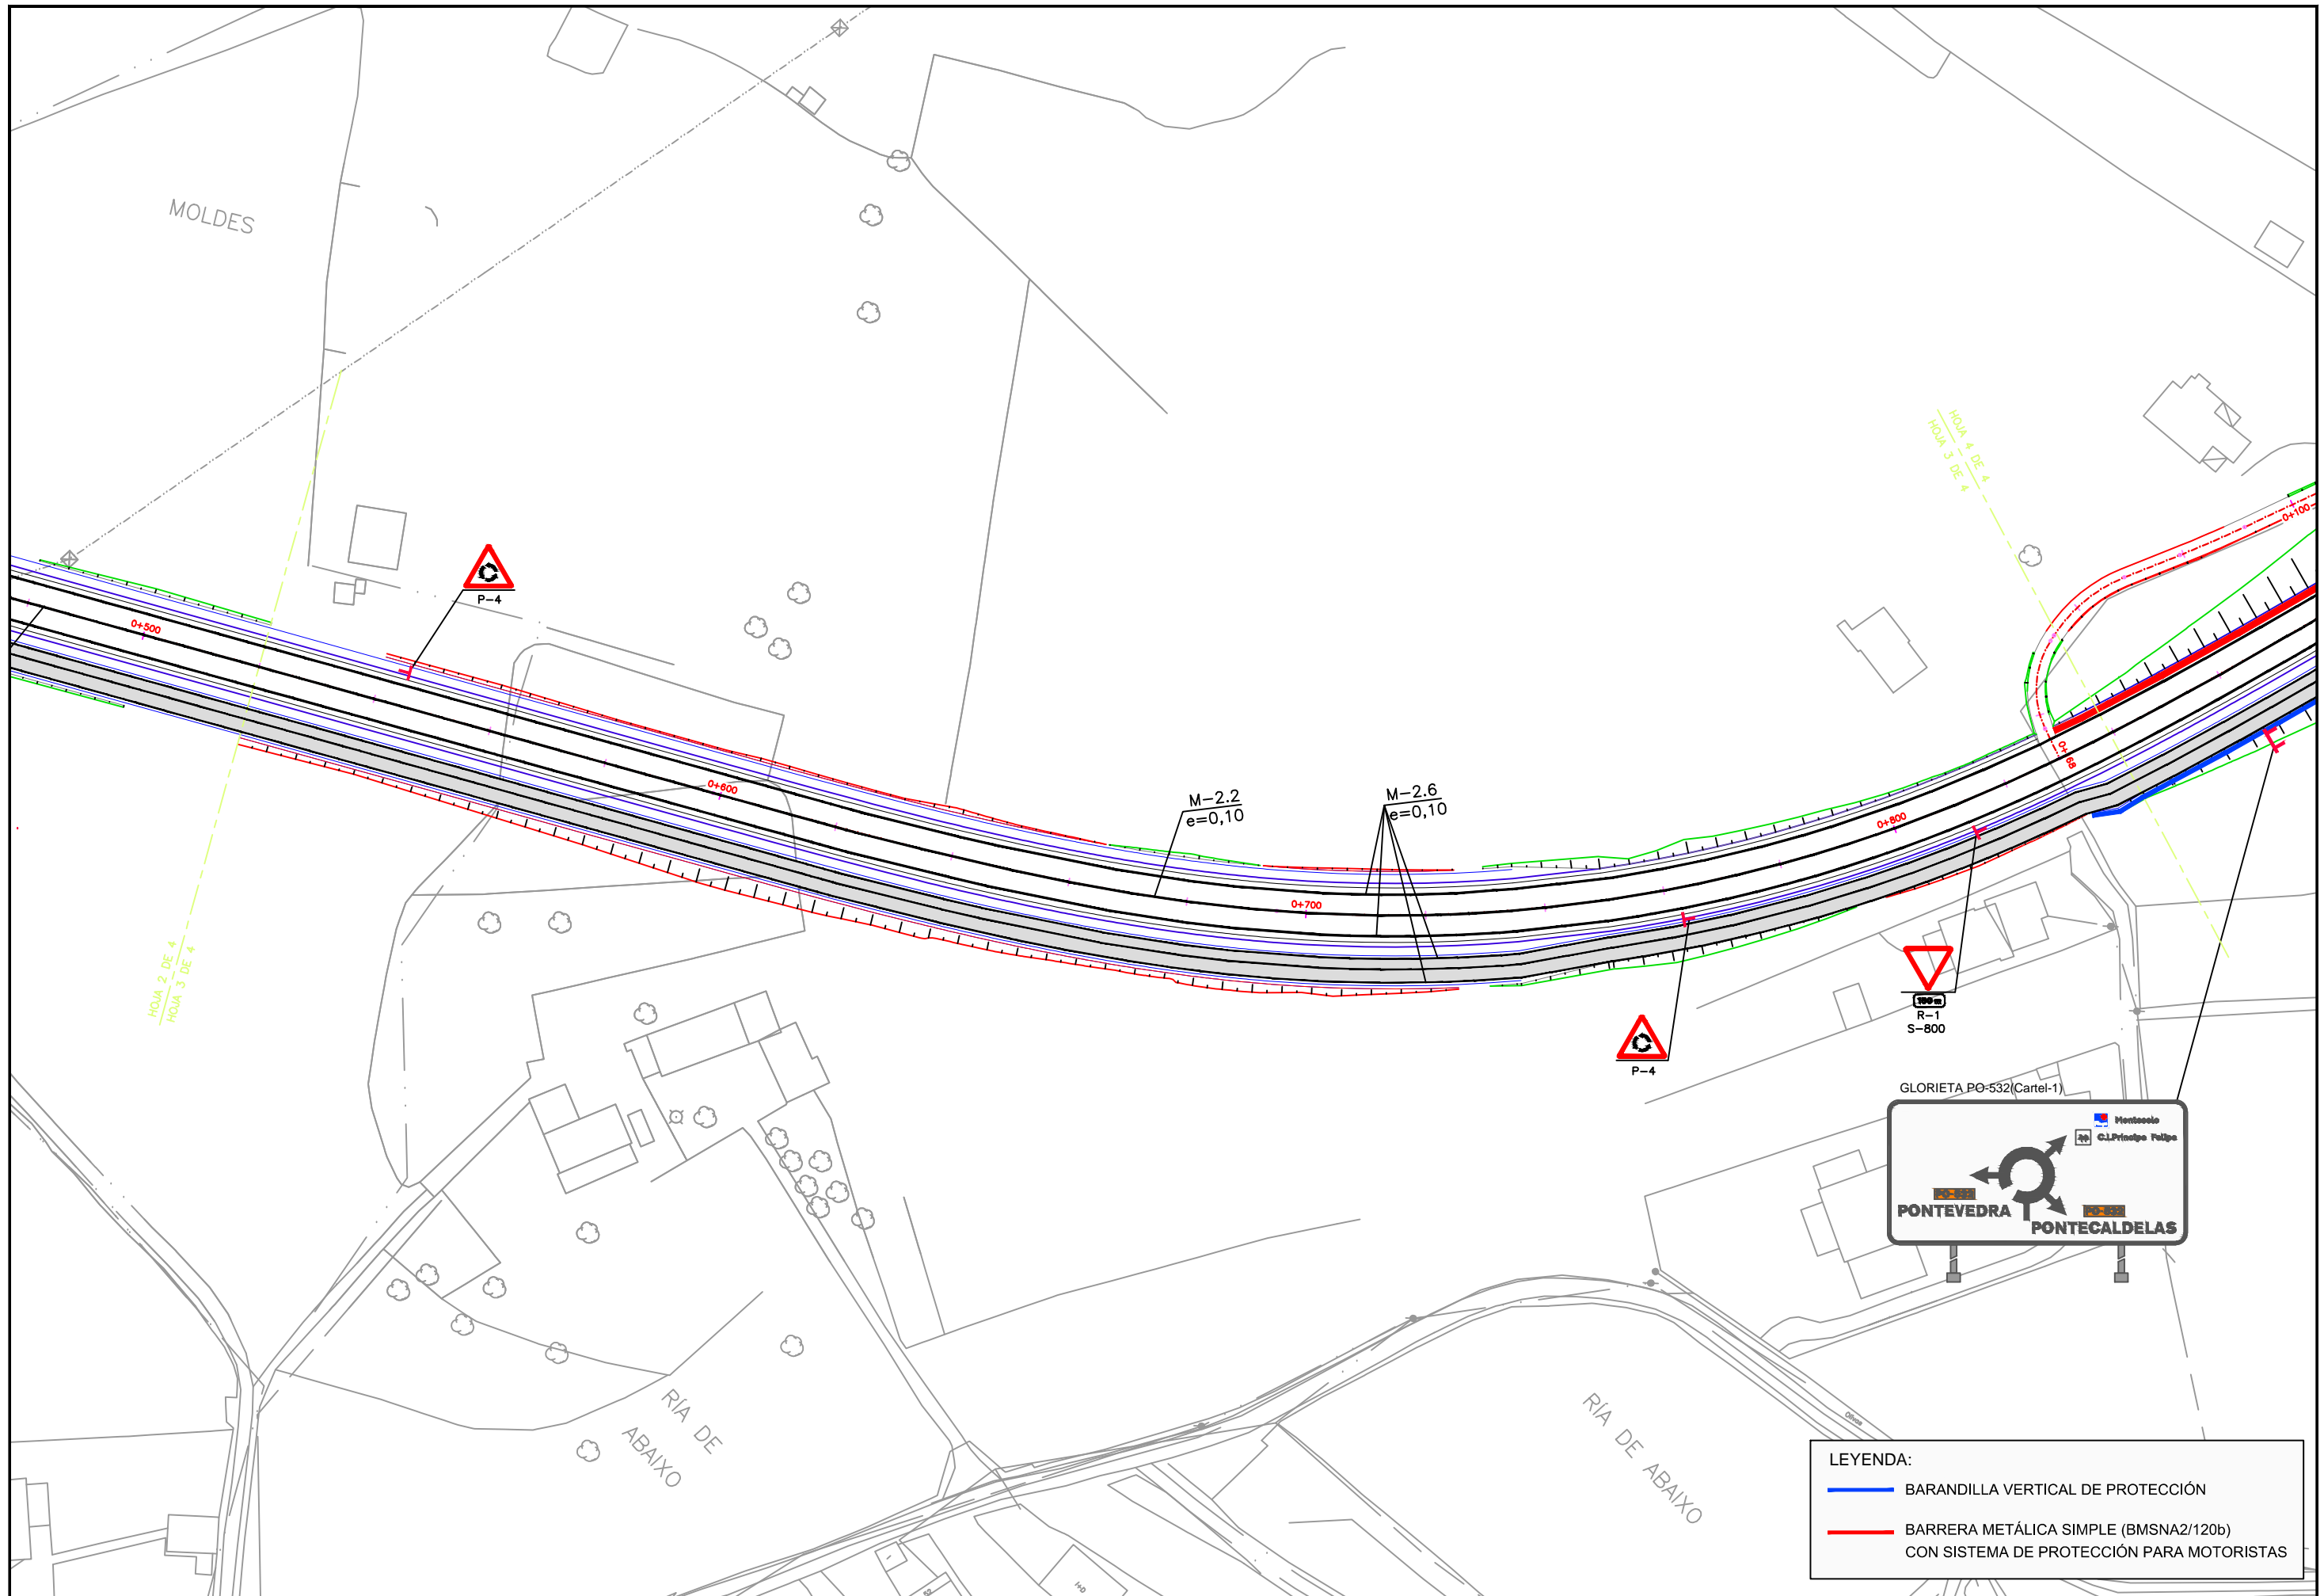

**LEYENDA:**

	BARANDILLA VERTICAL DE PROTECCIÓN
	BARRERA METÁLICA SIMPLE (BMSNA2/120b) CON SISTEMA DE PROTECCIÓN PARA MOTORISTAS

**LEYENDA:**

	BARANDILLA VERTICAL DE PROTECCIÓN
	BARRERA METÁLICA SIMPLE (BMSNA2/120b) CON SISTEMA DE PROTECCIÓN PARA MOTORISTAS

**LEYENDA:**

	BARANDILLA VERTICAL DE PROTECCIÓN
	BARRERA METÁLICA SIMPLE (BMSNA2/120b) CON SISTEMA DE PROTECCIÓN PARA MOTORISTAS

**LEYENDA:**

- BARANDILLA VERTICAL DE PROTECCIÓN
- BARRERA METÁLICA SIMPLE (BMSNA2/120b) CON SISTEMA DE PROTECCIÓN PARA MOTORISTAS