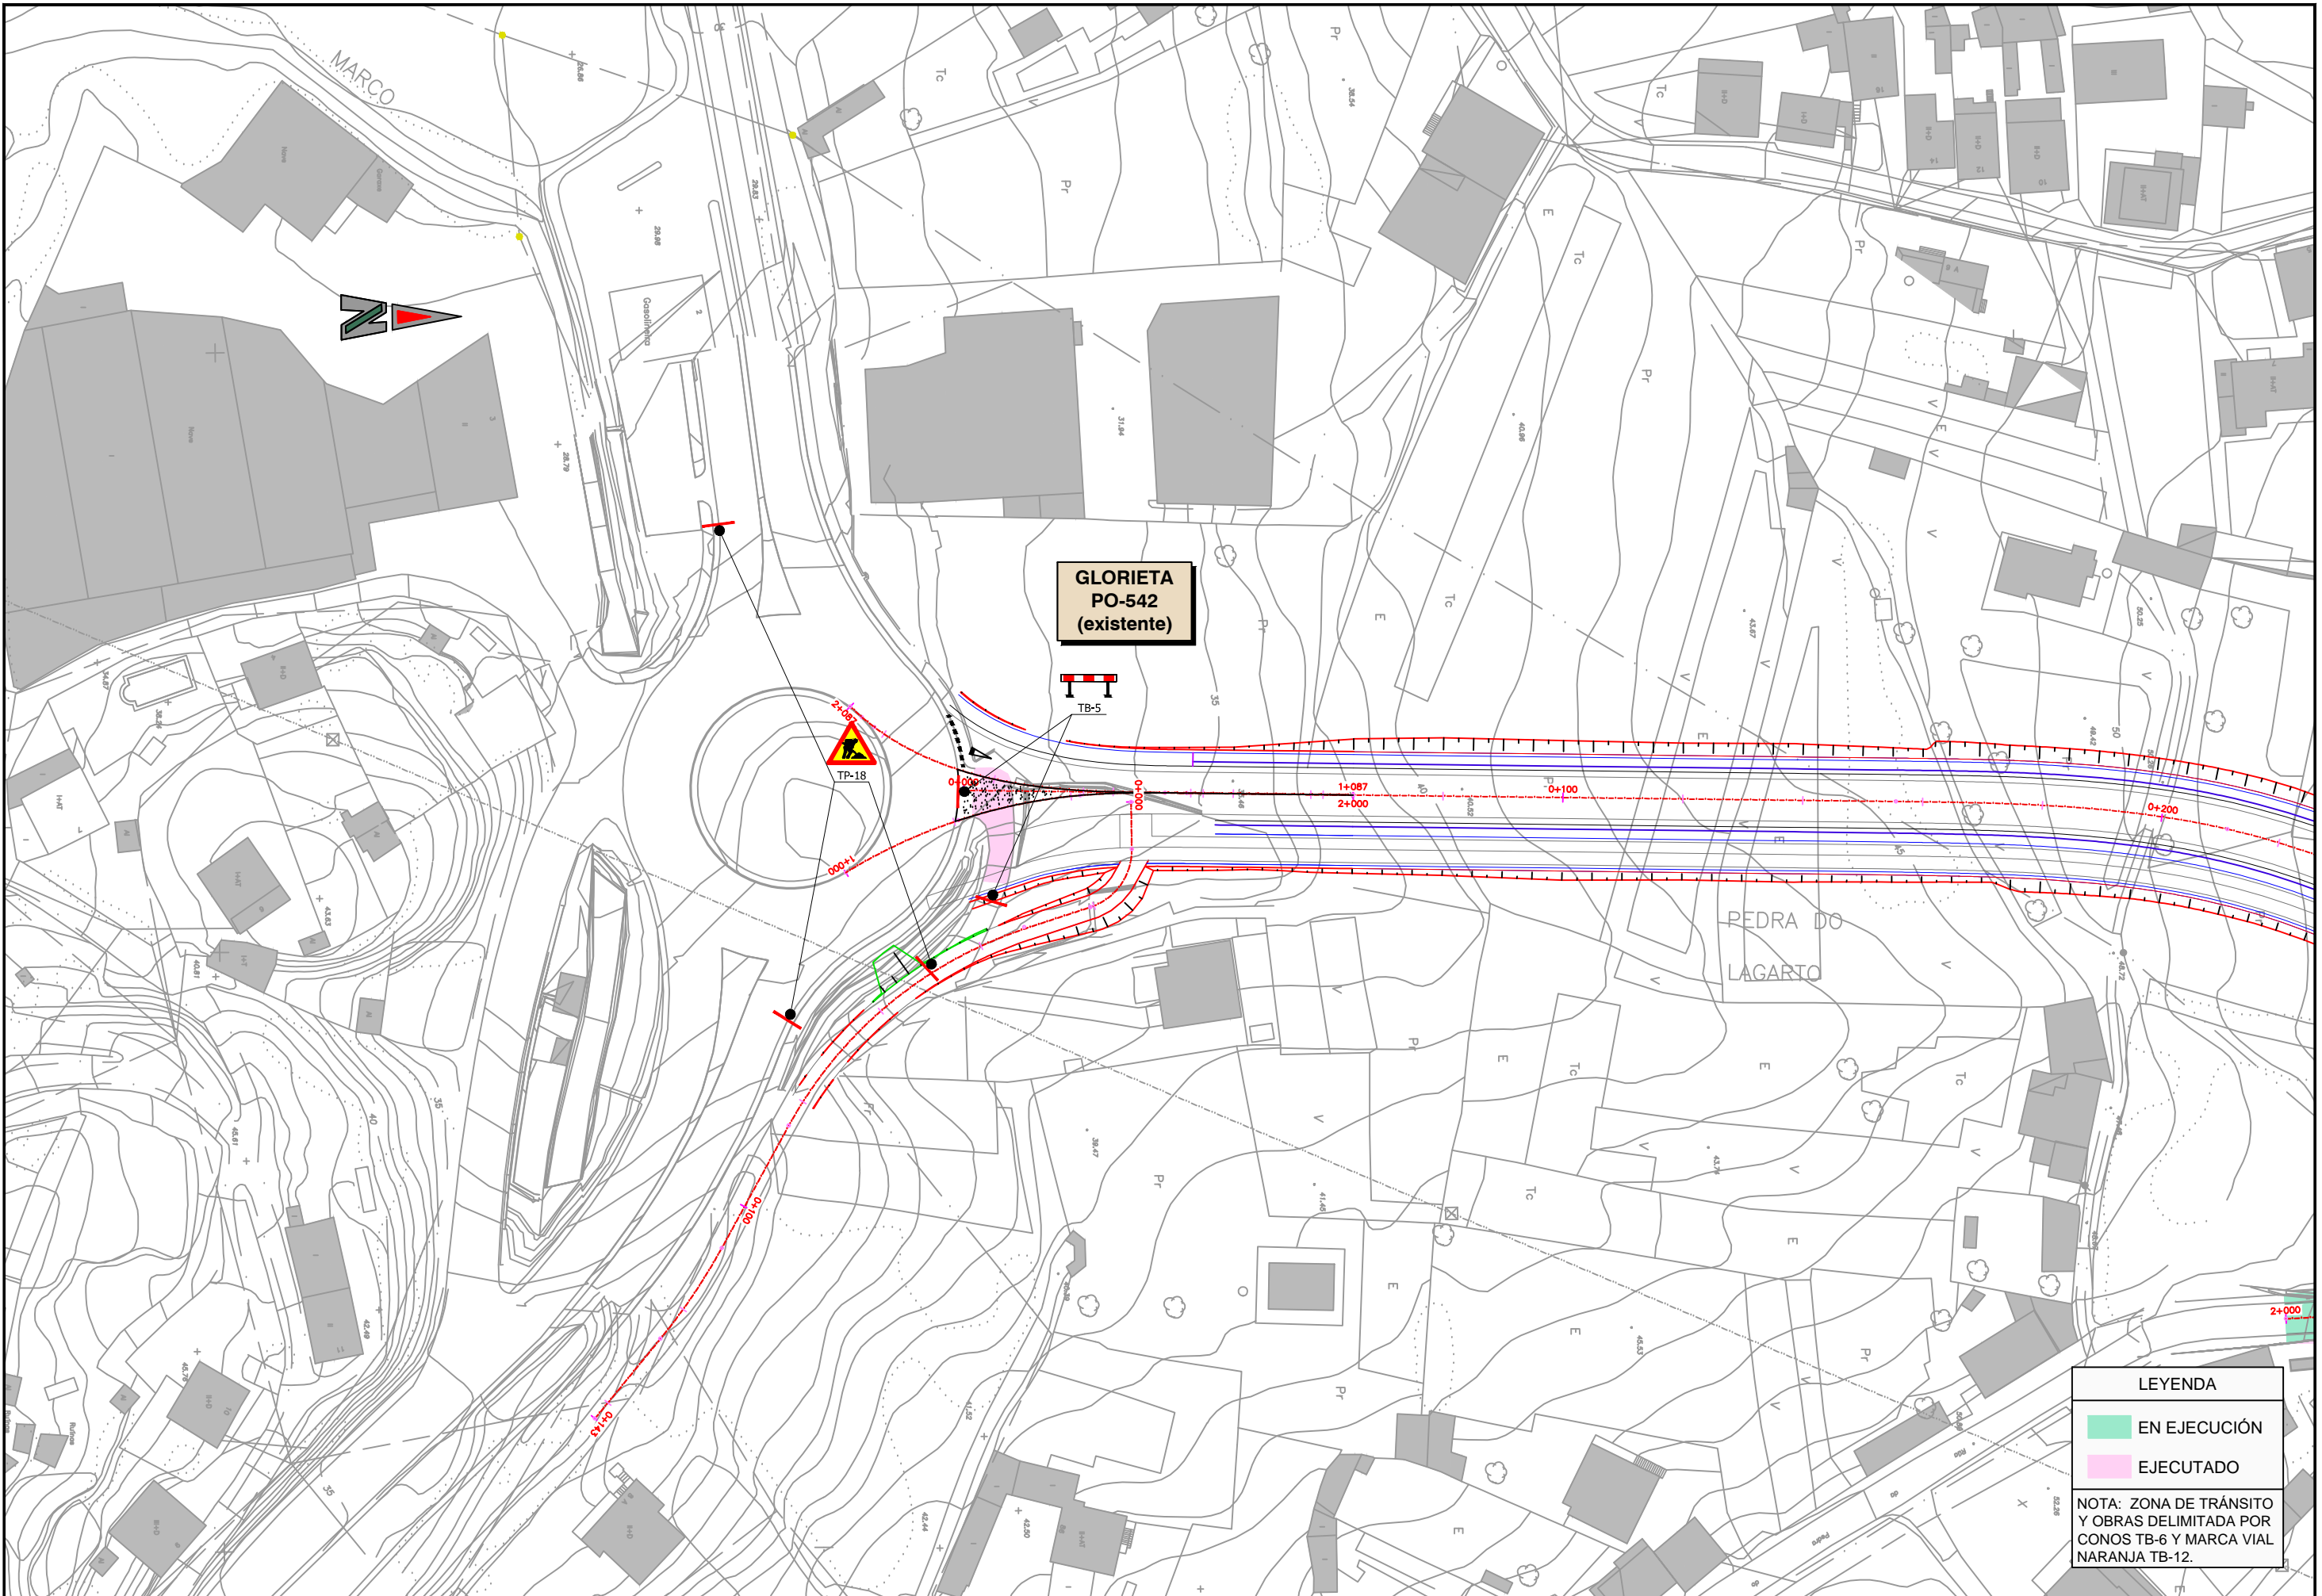

**GLORIETA
PO-542
(existente)**

LEYENDA
 **EN EJECUCIÓN**
 NOTA: ZONA DE TRÁNSITO Y OBRAS DELIMITADA POR CONOS TB-6 Y MARCA VIAL NARANJA TB-12.

**GLORIETA
EP-0003**

LEYENDA

EN EJECUCIÓN

NOTA: ZONA DE TRÁNSITO Y OBRAS DELIMITADA POR CONOS TB-6 Y MARCA VIAL NARANJA TB-12.

**GLORIETA
PO-532**

LEYENDA

EN EJECUCIÓN

NOTA: ZONA DE TRÁNSITO Y OBRAS DELIMITADA POR CONOS TB-6 Y MARCA VIAL NARANJA TB-12.

**GLORIETA
PO-542
(existente)**

LEYENDA

- EN EJECUCIÓN
- EJECUTADO

NOTA: ZONA DE TRÁNSITO Y OBRAS DELIMITADA POR CONOS TB-6 Y MARCA VIAL NARANJA TB-12.

**GLORIETA
EP-0003**

LEYENDA

- EN EJECUCIÓN
- EJECUTADO

NOTA: ZONA DE TRÁNSITO Y OBRAS DELIMITADA POR CONOS TB-6 Y MARCA VIAL NARANJA TB-12.

**GLORIETA
PO-532**

LEYENDA

EN EJECUCIÓN

EJECUTADO

NOTA: ZONA DE TRÁNSITO Y OBRAS DELIMITADA POR CONOS TB-6 Y MARCA VIAL NARANJA TB-12.