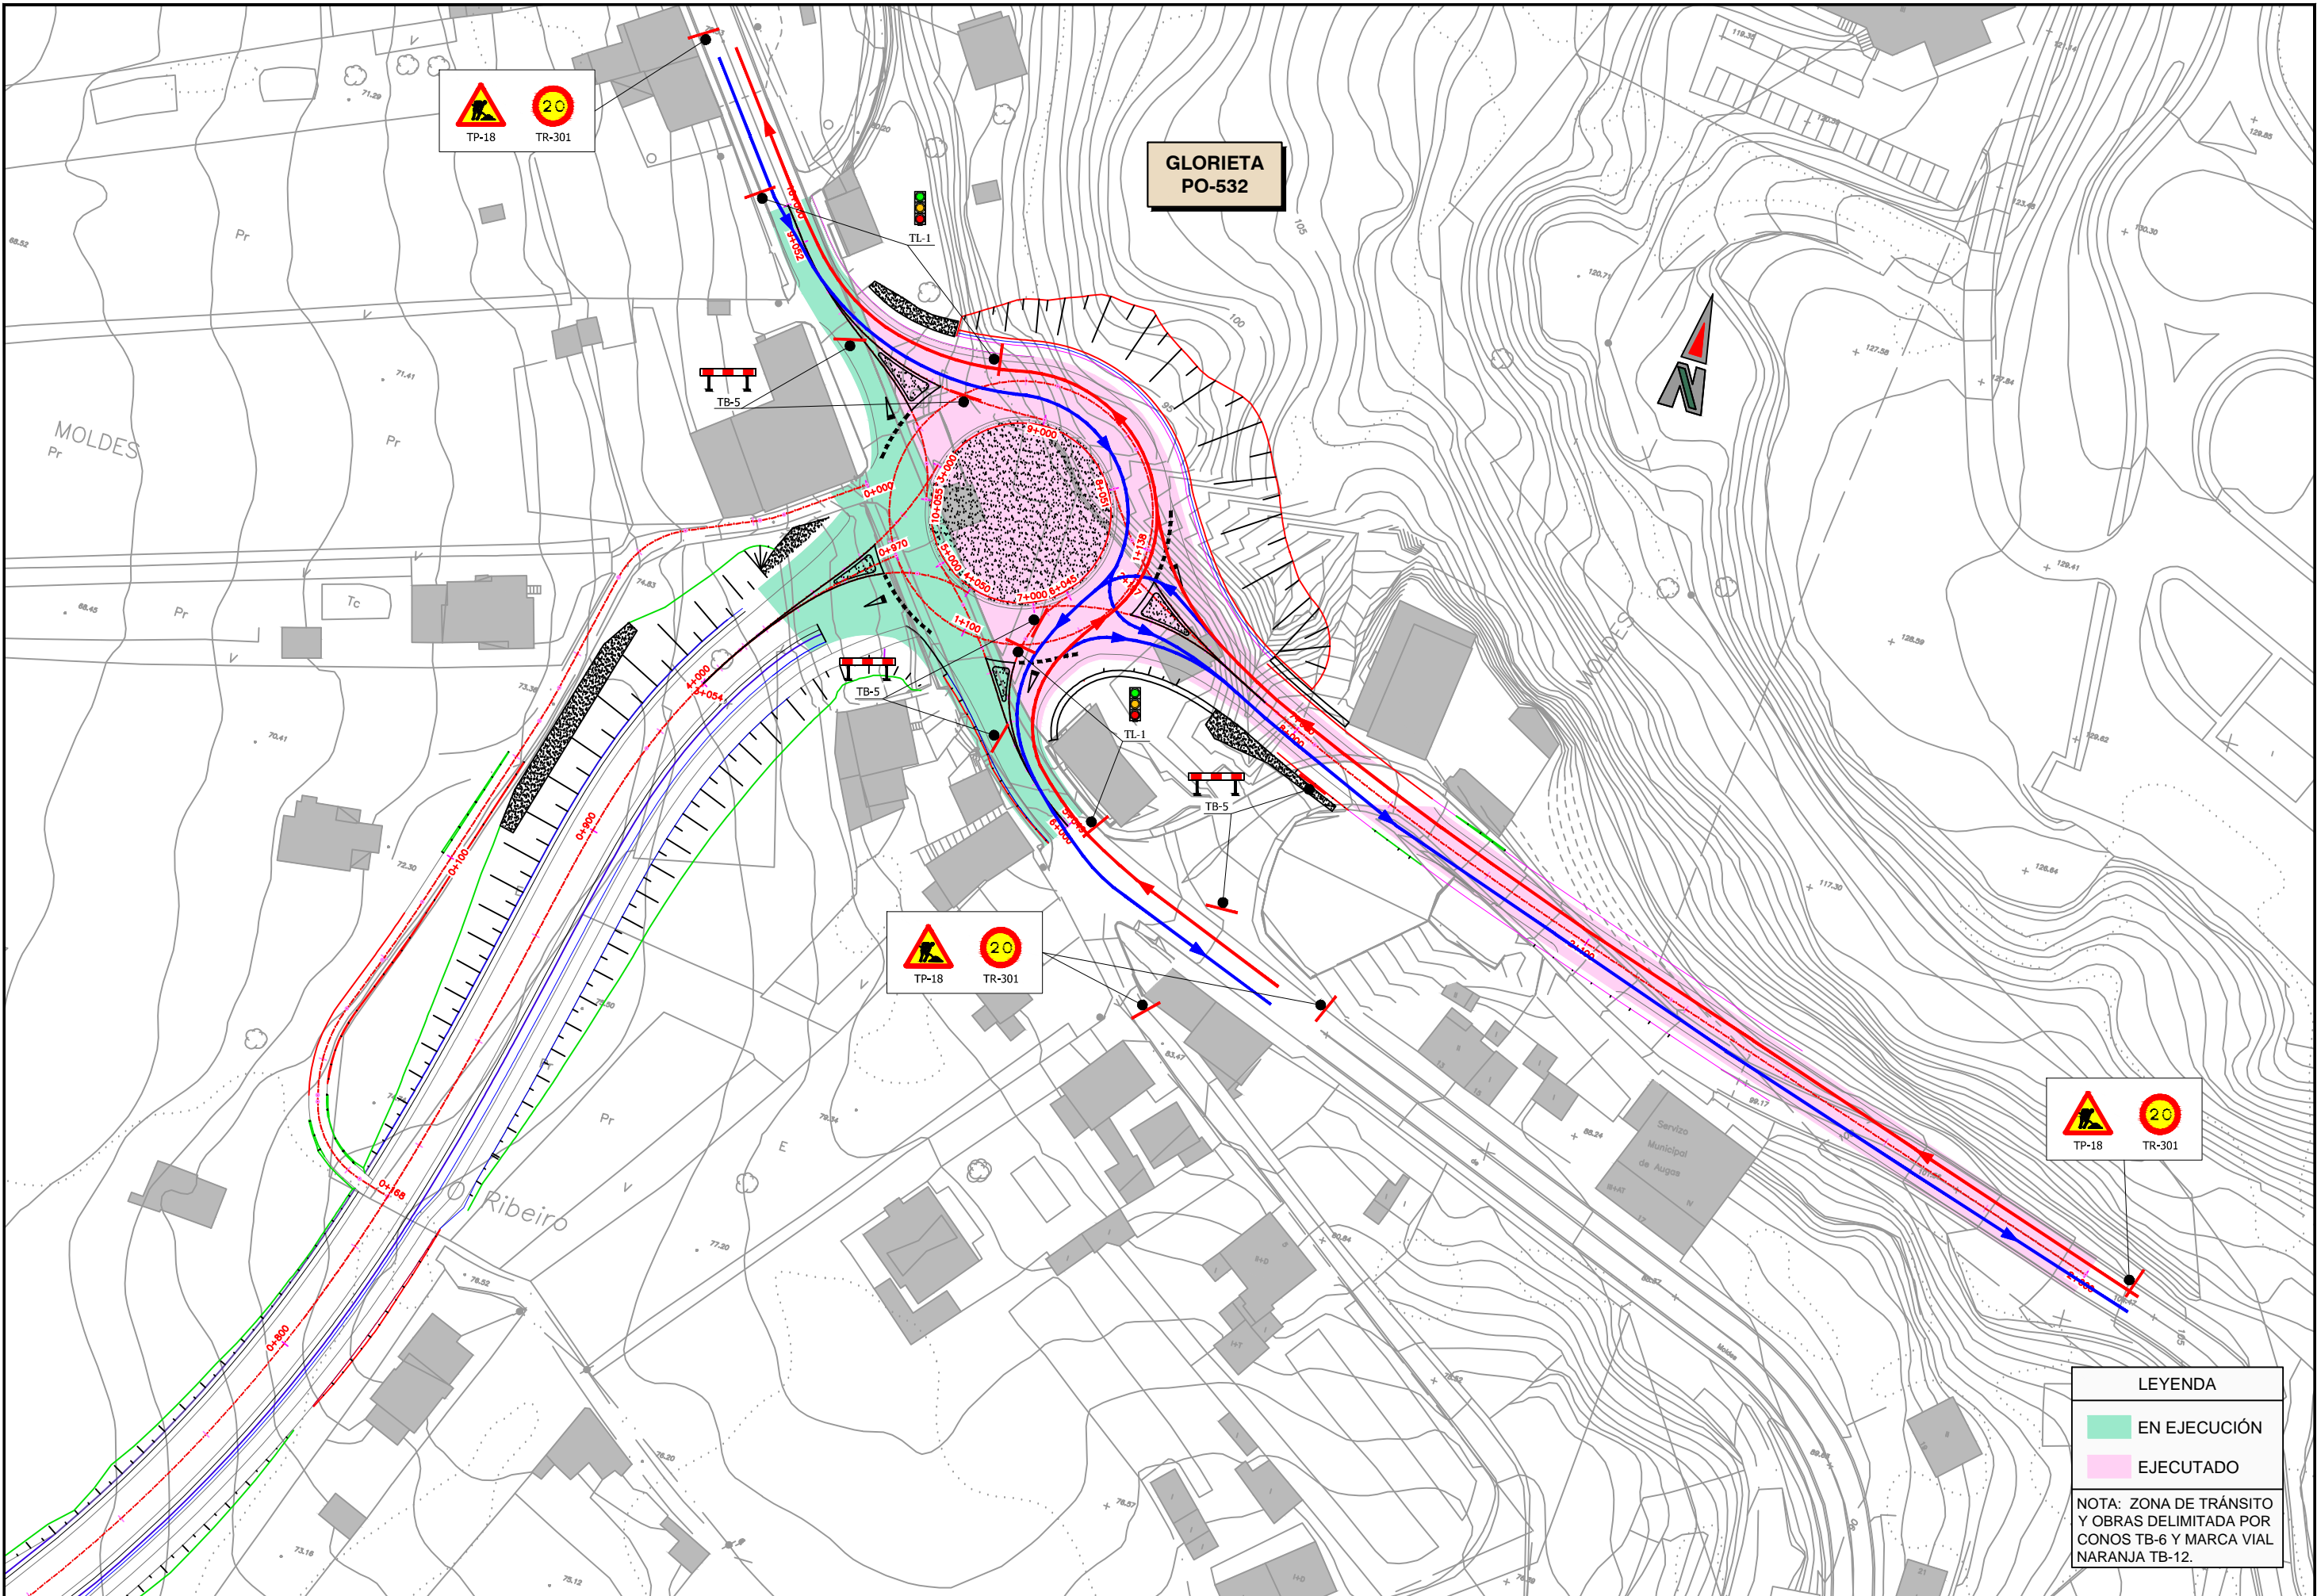

**GLORIETA
PO-542
(existente)**

LEYENDA
 **EN EJECUCIÓN**
 NOTA: ZONA DE TRÁNSITO Y OBRAS DELIMITADA POR CONOS TB-6 Y MARCA VIAL NARANJA TB-12.

**GLORIETA
EP-0003**

LEYENDA

EN EJECUCIÓN

NOTA: ZONA DE TRÁNSITO Y OBRAS DELIMITADA POR CONOS TB-6 Y MARCA VIAL NARANJA TB-12.

**GLORIETA
PO-532**

LEYENDA

EN EJECUCIÓN

NOTA: ZONA DE TRÁNSITO Y OBRAS DELIMITADA POR CONOS TB-6 Y MARCA VIAL NARANJA TB-12.

**GLORIETA
PO-542
(existente)**

LEYENDA

- EN EJECUCIÓN
- EJECUTADO

NOTA: ZONA DE TRÁNSITO Y OBRAS DELIMITADA POR CONOS TB-6 Y MARCA VIAL NARANJA TB-12.

**GLORIETA
EP-0003**

LEYENDA

- EN EJECUCIÓN
- EJECUTADO

NOTA: ZONA DE TRÁNSITO Y OBRAS DELIMITADA POR CONOS TB-6 Y MARCA VIAL NARANJA TB-12.

**GLORIETA
PO-532**

LEYENDA

EN EJECUCIÓN

EJECUTADO

NOTA: ZONA DE TRÁNSITO Y OBRAS DELIMITADA POR CONOS TB-6 Y MARCA VIAL NARANJA TB-12.