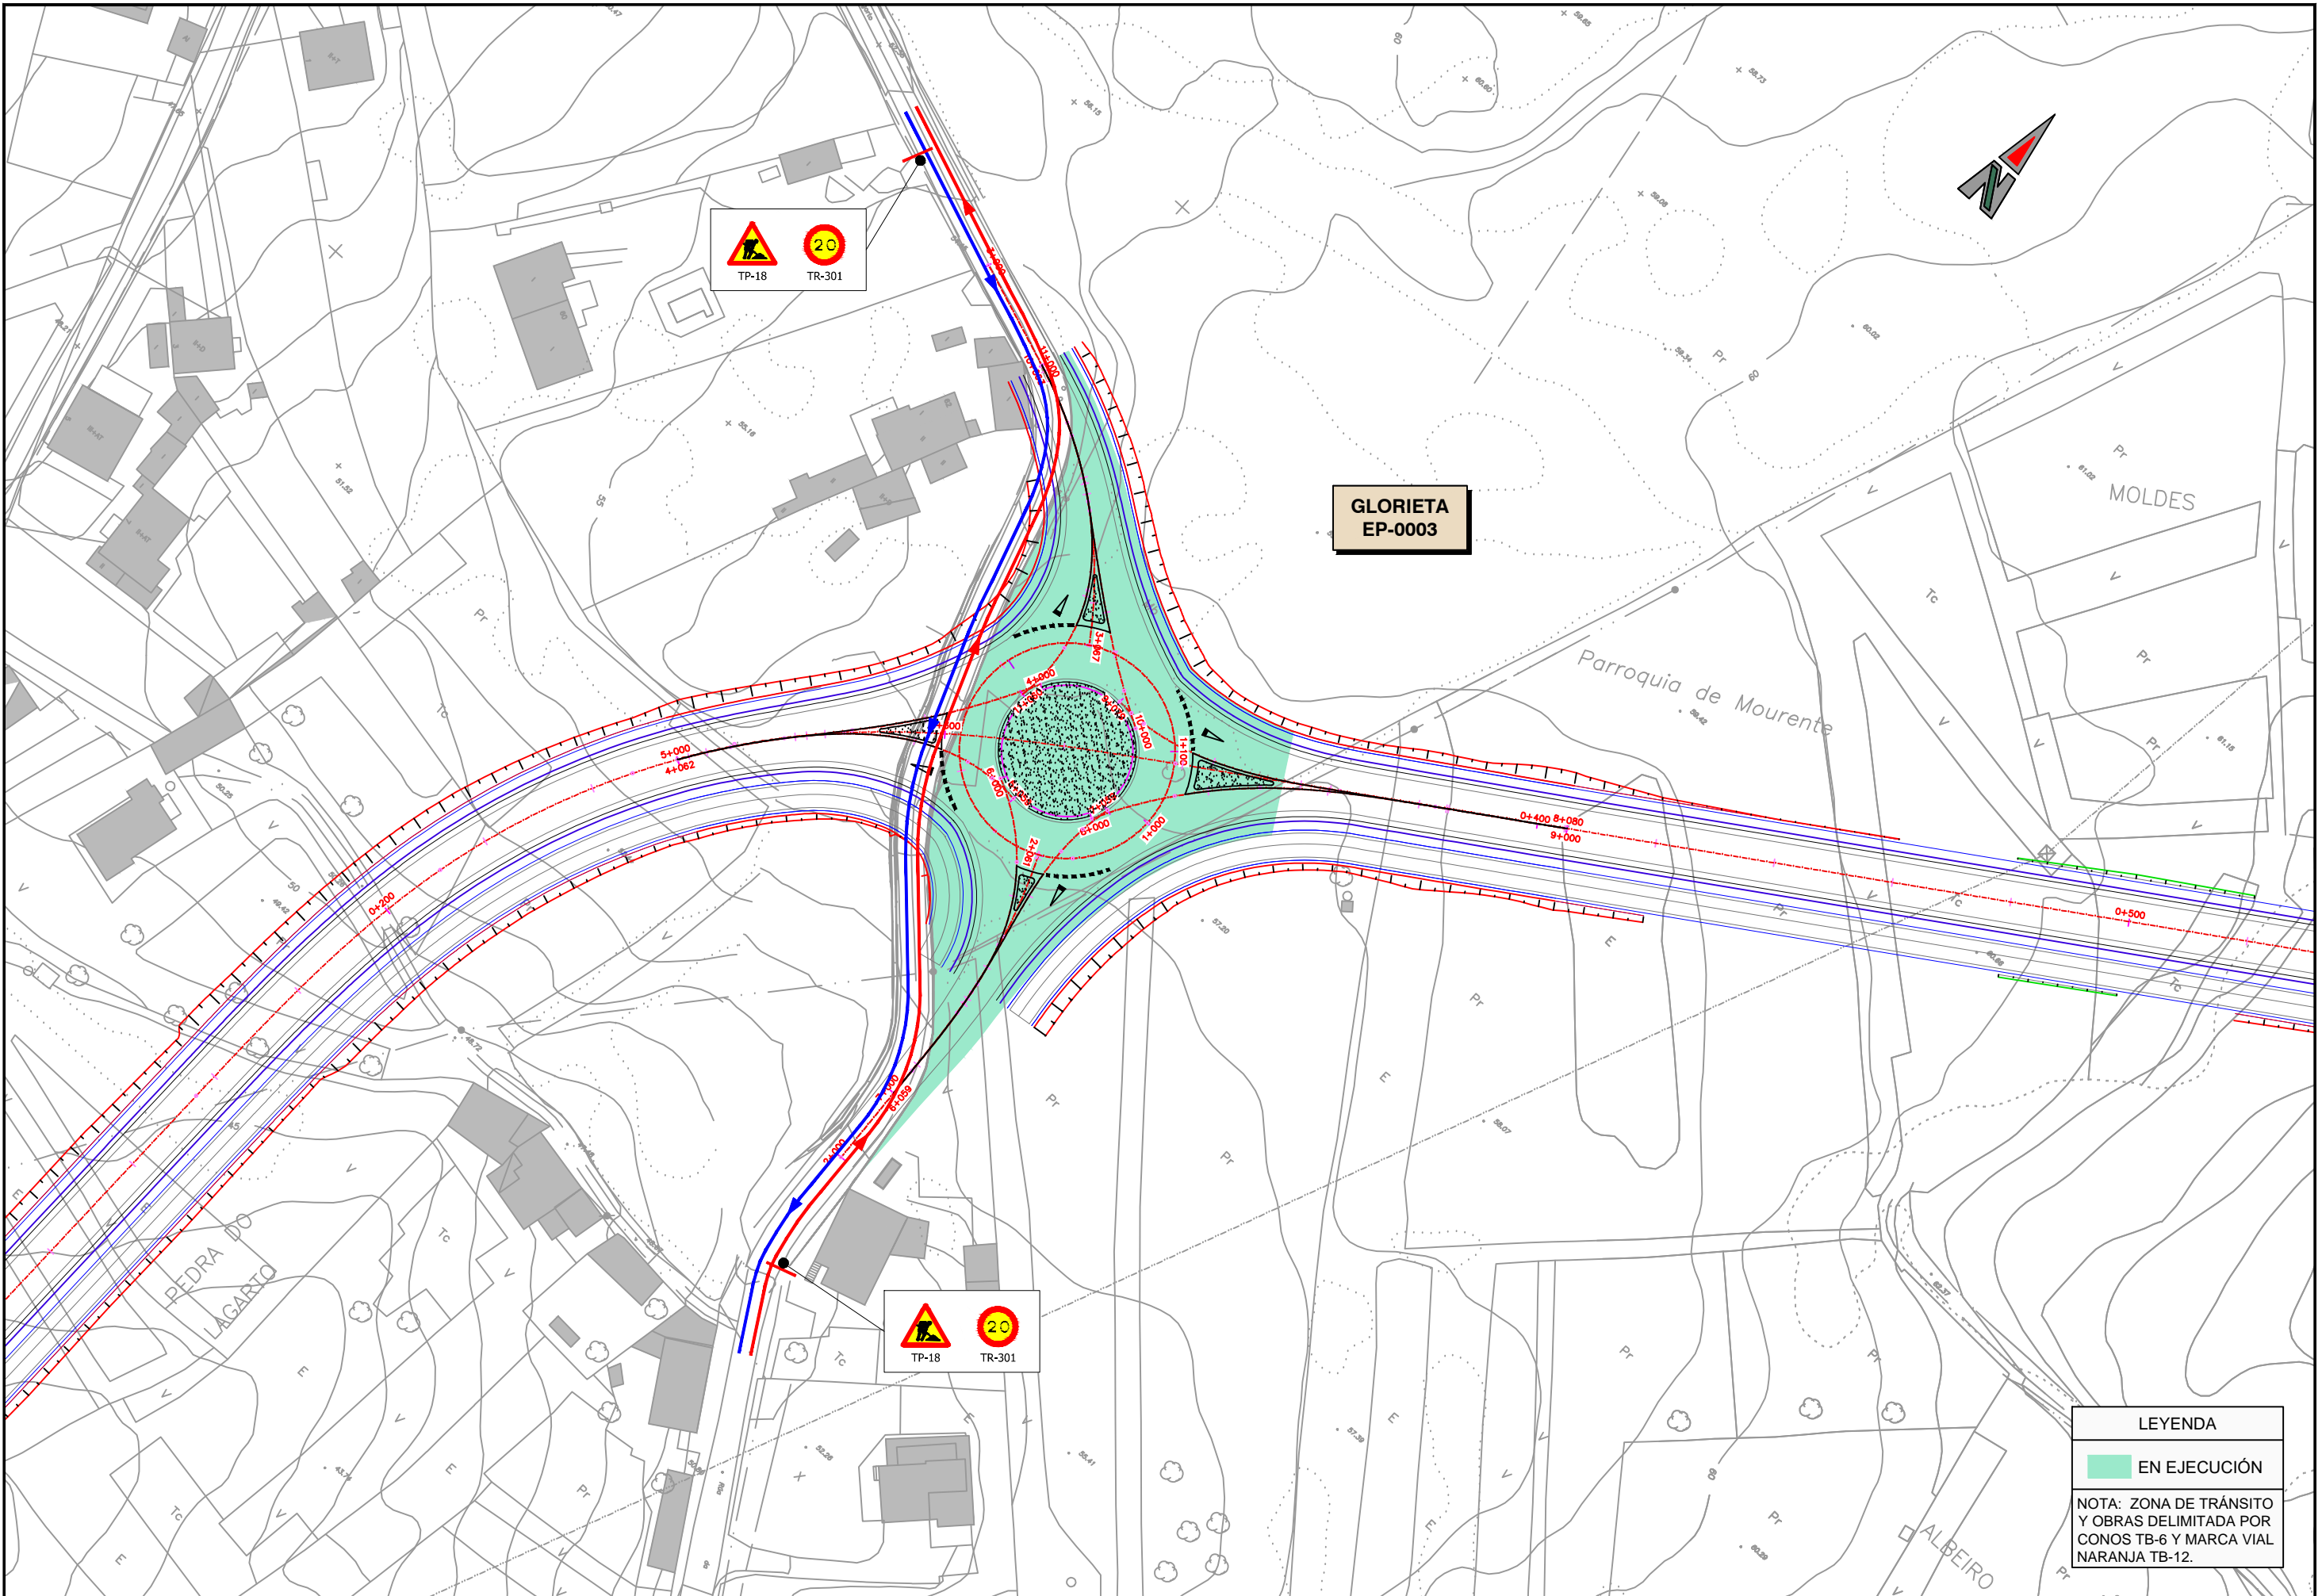

**GLORIETA
PO-542
(existente)**

LEYENDA
 **EN EJECUCIÓN**
 NOTA: ZONA DE TRÁNSITO Y OBRAS DELIMITADA POR CONOS TB-6 Y MARCA VIAL NARANJA TB-12.

**GLORIETA
EP-0003**

LEYENDA

EN EJECUCIÓN

NOTA: ZONA DE TRÁNSITO Y OBRAS DELIMITADA POR CONOS TB-6 Y MARCA VIAL NARANJA TB-12.

**GLORIETA
PO-532**

LEYENDA

EN EJECUCIÓN

NOTA: ZONA DE TRÁNSITO Y OBRAS DELIMITADA POR CONOS TB-6 Y MARCA VIAL NARANJA TB-12.

**GLORIETA
PO-542
(existente)**

LEYENDA

- EN EJECUCIÓN
- EJECUTADO

NOTA: ZONA DE TRÁNSITO Y OBRAS DELIMITADA POR CONOS TB-6 Y MARCA VIAL NARANJA TB-12.

**GLORIETA
EP-0003**

LEYENDA

- EN EJECUCIÓN
- EJECUTADO

NOTA: ZONA DE TRÁNSITO Y OBRAS DELIMITADA POR CONOS TB-6 Y MARCA VIAL NARANJA TB-12.

**GLORIETA
PO-532**

LEYENDA

EN EJECUCIÓN

EJECUTADO

NOTA: ZONA DE TRÁNSITO Y OBRAS DELIMITADA POR CONOS TB-6 Y MARCA VIAL NARANJA TB-12.