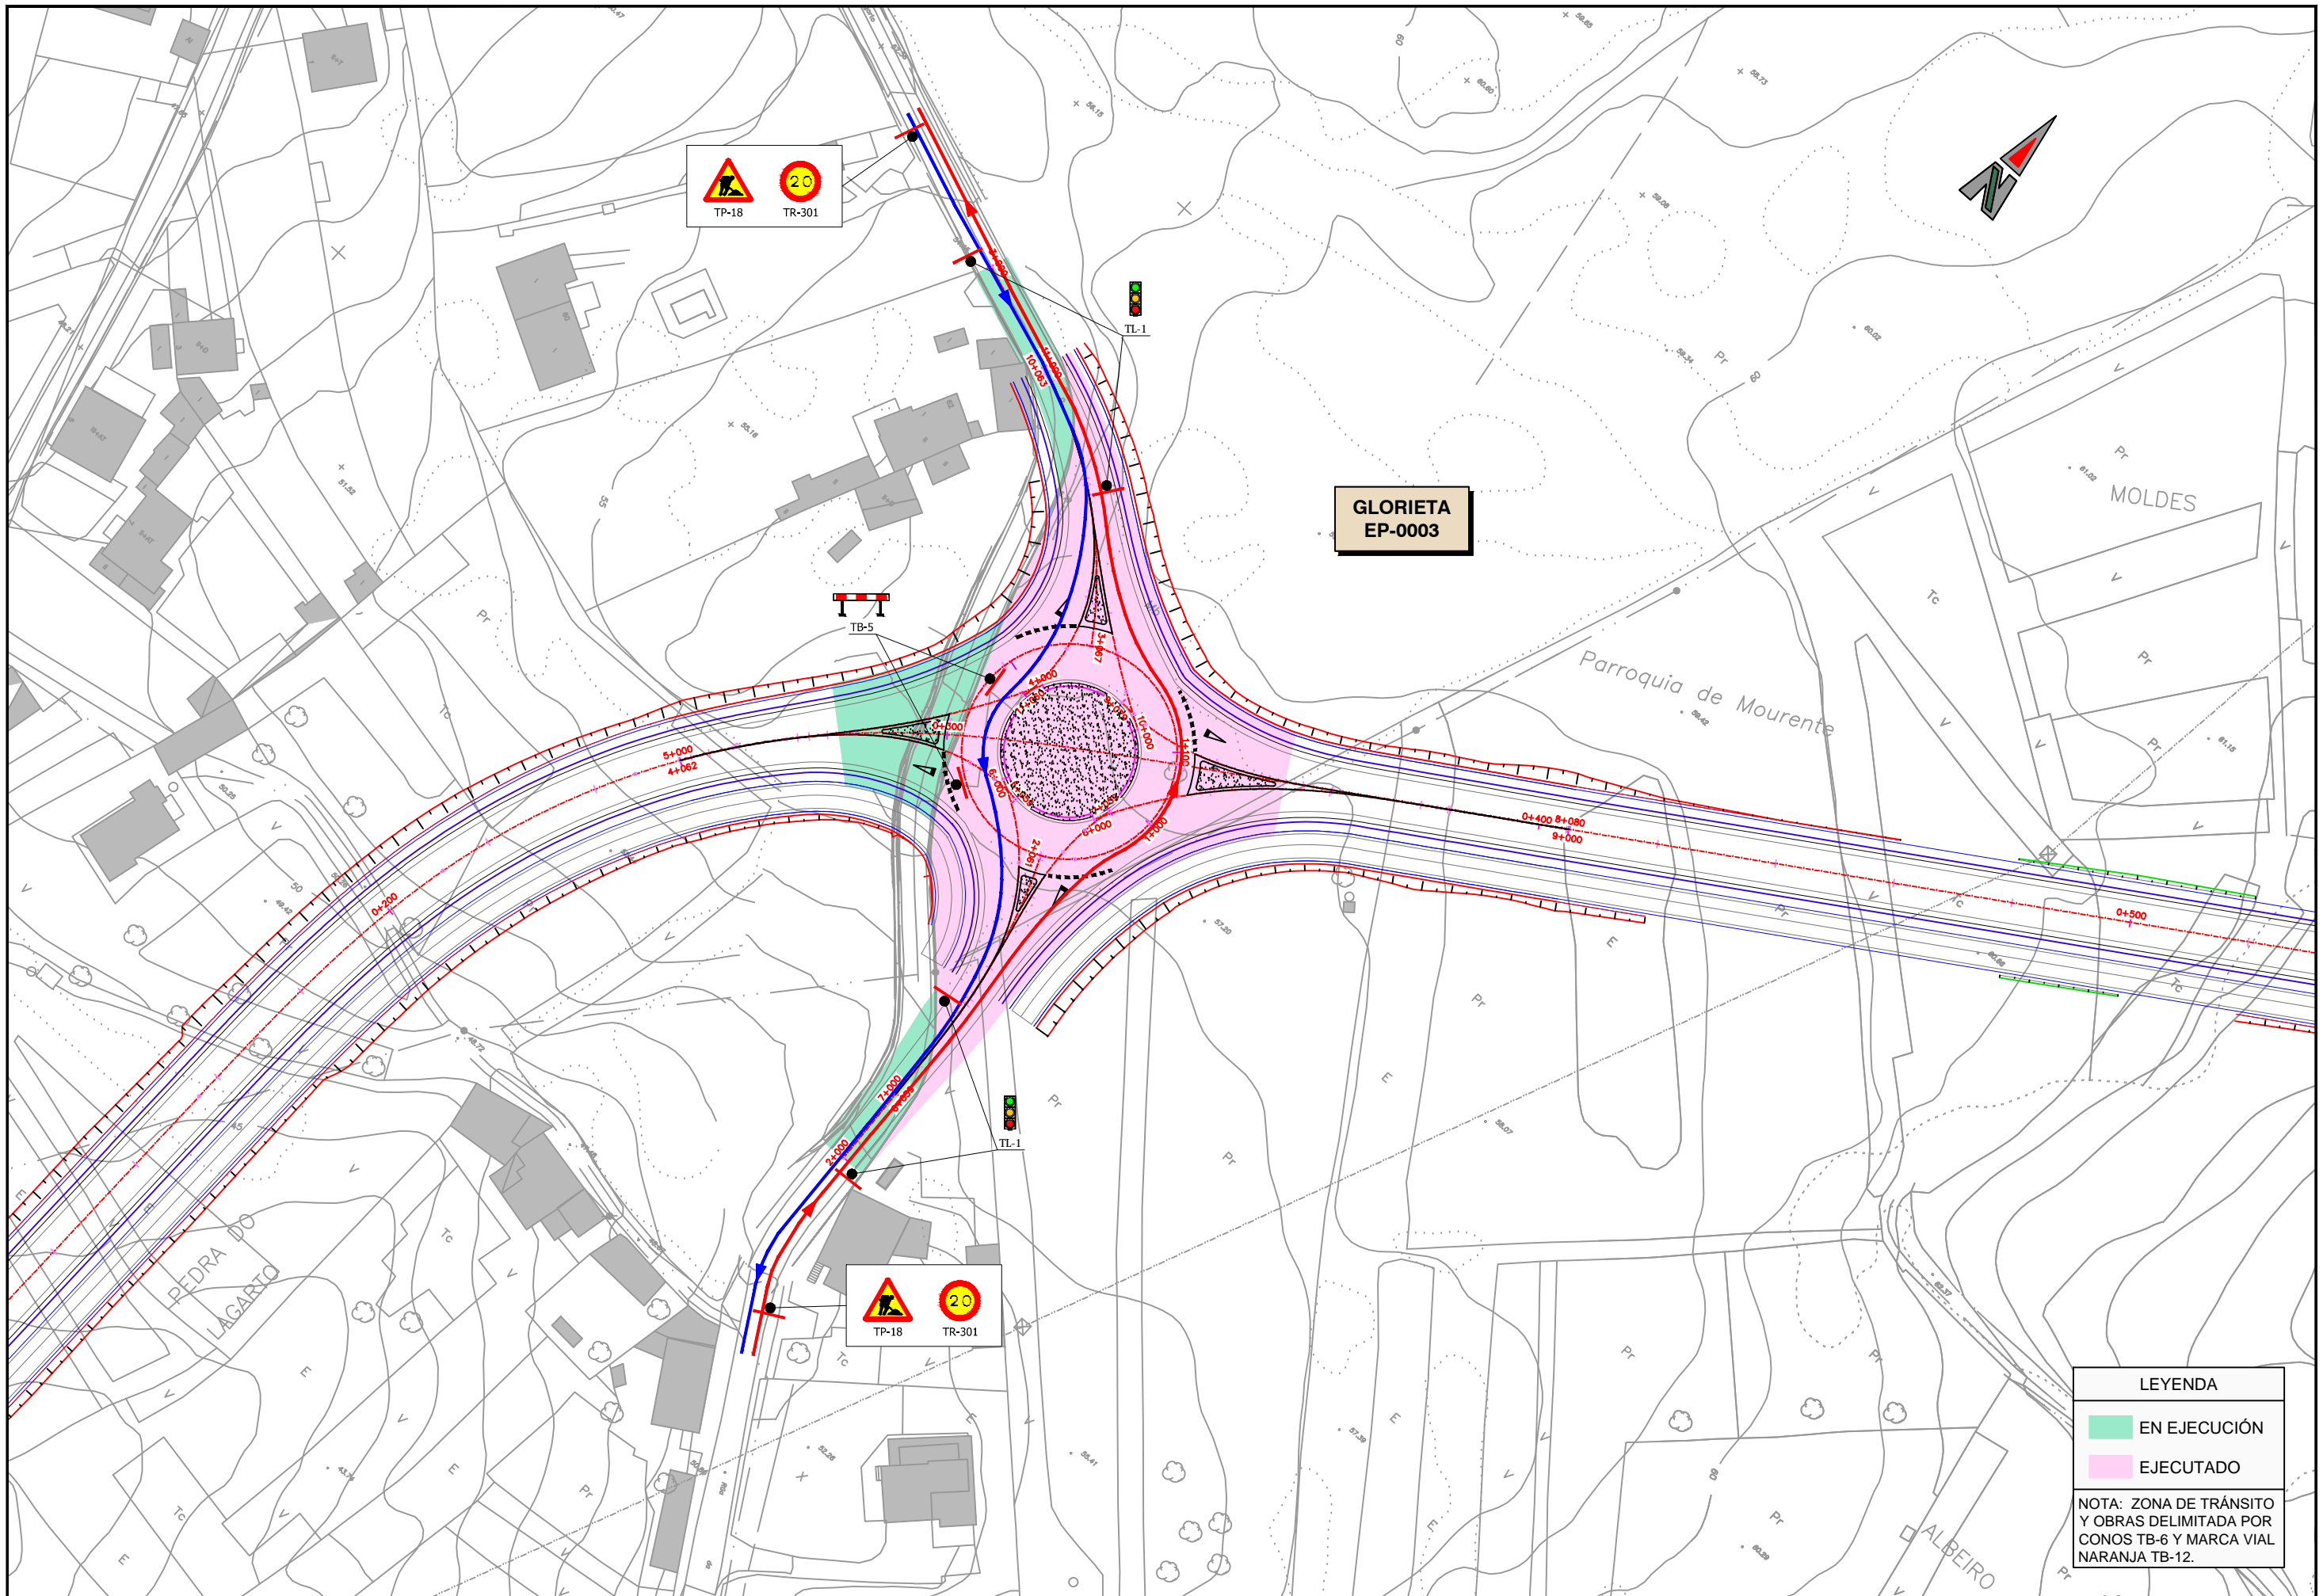

**GLORIETA
PO-542
(existente)**

LEYENDA
 **EN EJECUCIÓN**
 NOTA: ZONA DE TRÁNSITO Y OBRAS DELIMITADA POR CONOS TB-6 Y MARCA VIAL NARANJA TB-12.

**GLORIETA
EP-0003**

LEYENDA

EN EJECUCIÓN

NOTA: ZONA DE TRÁNSITO Y OBRAS DELIMITADA POR CONOS TB-6 Y MARCA VIAL NARANJA TB-12.

**GLORIETA
PO-532**

LEYENDA

EN EJECUCIÓN

NOTA: ZONA DE TRÁNSITO Y OBRAS DELIMITADA POR CONOS TB-6 Y MARCA VIAL NARANJA TB-12.

**GLORIETA
PO-542
(existente)**

LEYENDA

- EN EJECUCIÓN
- EJECUTADO

NOTA: ZONA DE TRÁNSITO Y OBRAS DELIMITADA POR CONOS TB-6 Y MARCA VIAL NARANJA TB-12.

**GLORIETA
EP-0003**

LEYENDA

- EN EJECUCIÓN
- EJECUTADO

NOTA: ZONA DE TRÁNSITO Y OBRAS DELIMITADA POR CONOS TB-6 Y MARCA VIAL NARANJA TB-12.

**GLORIETA
PO-532**

LEYENDA

EN EJECUCIÓN

EJECUTADO

NOTA: ZONA DE TRÁNSITO Y OBRAS DELIMITADA POR CONOS TB-6 Y MARCA VIAL NARANJA TB-12.