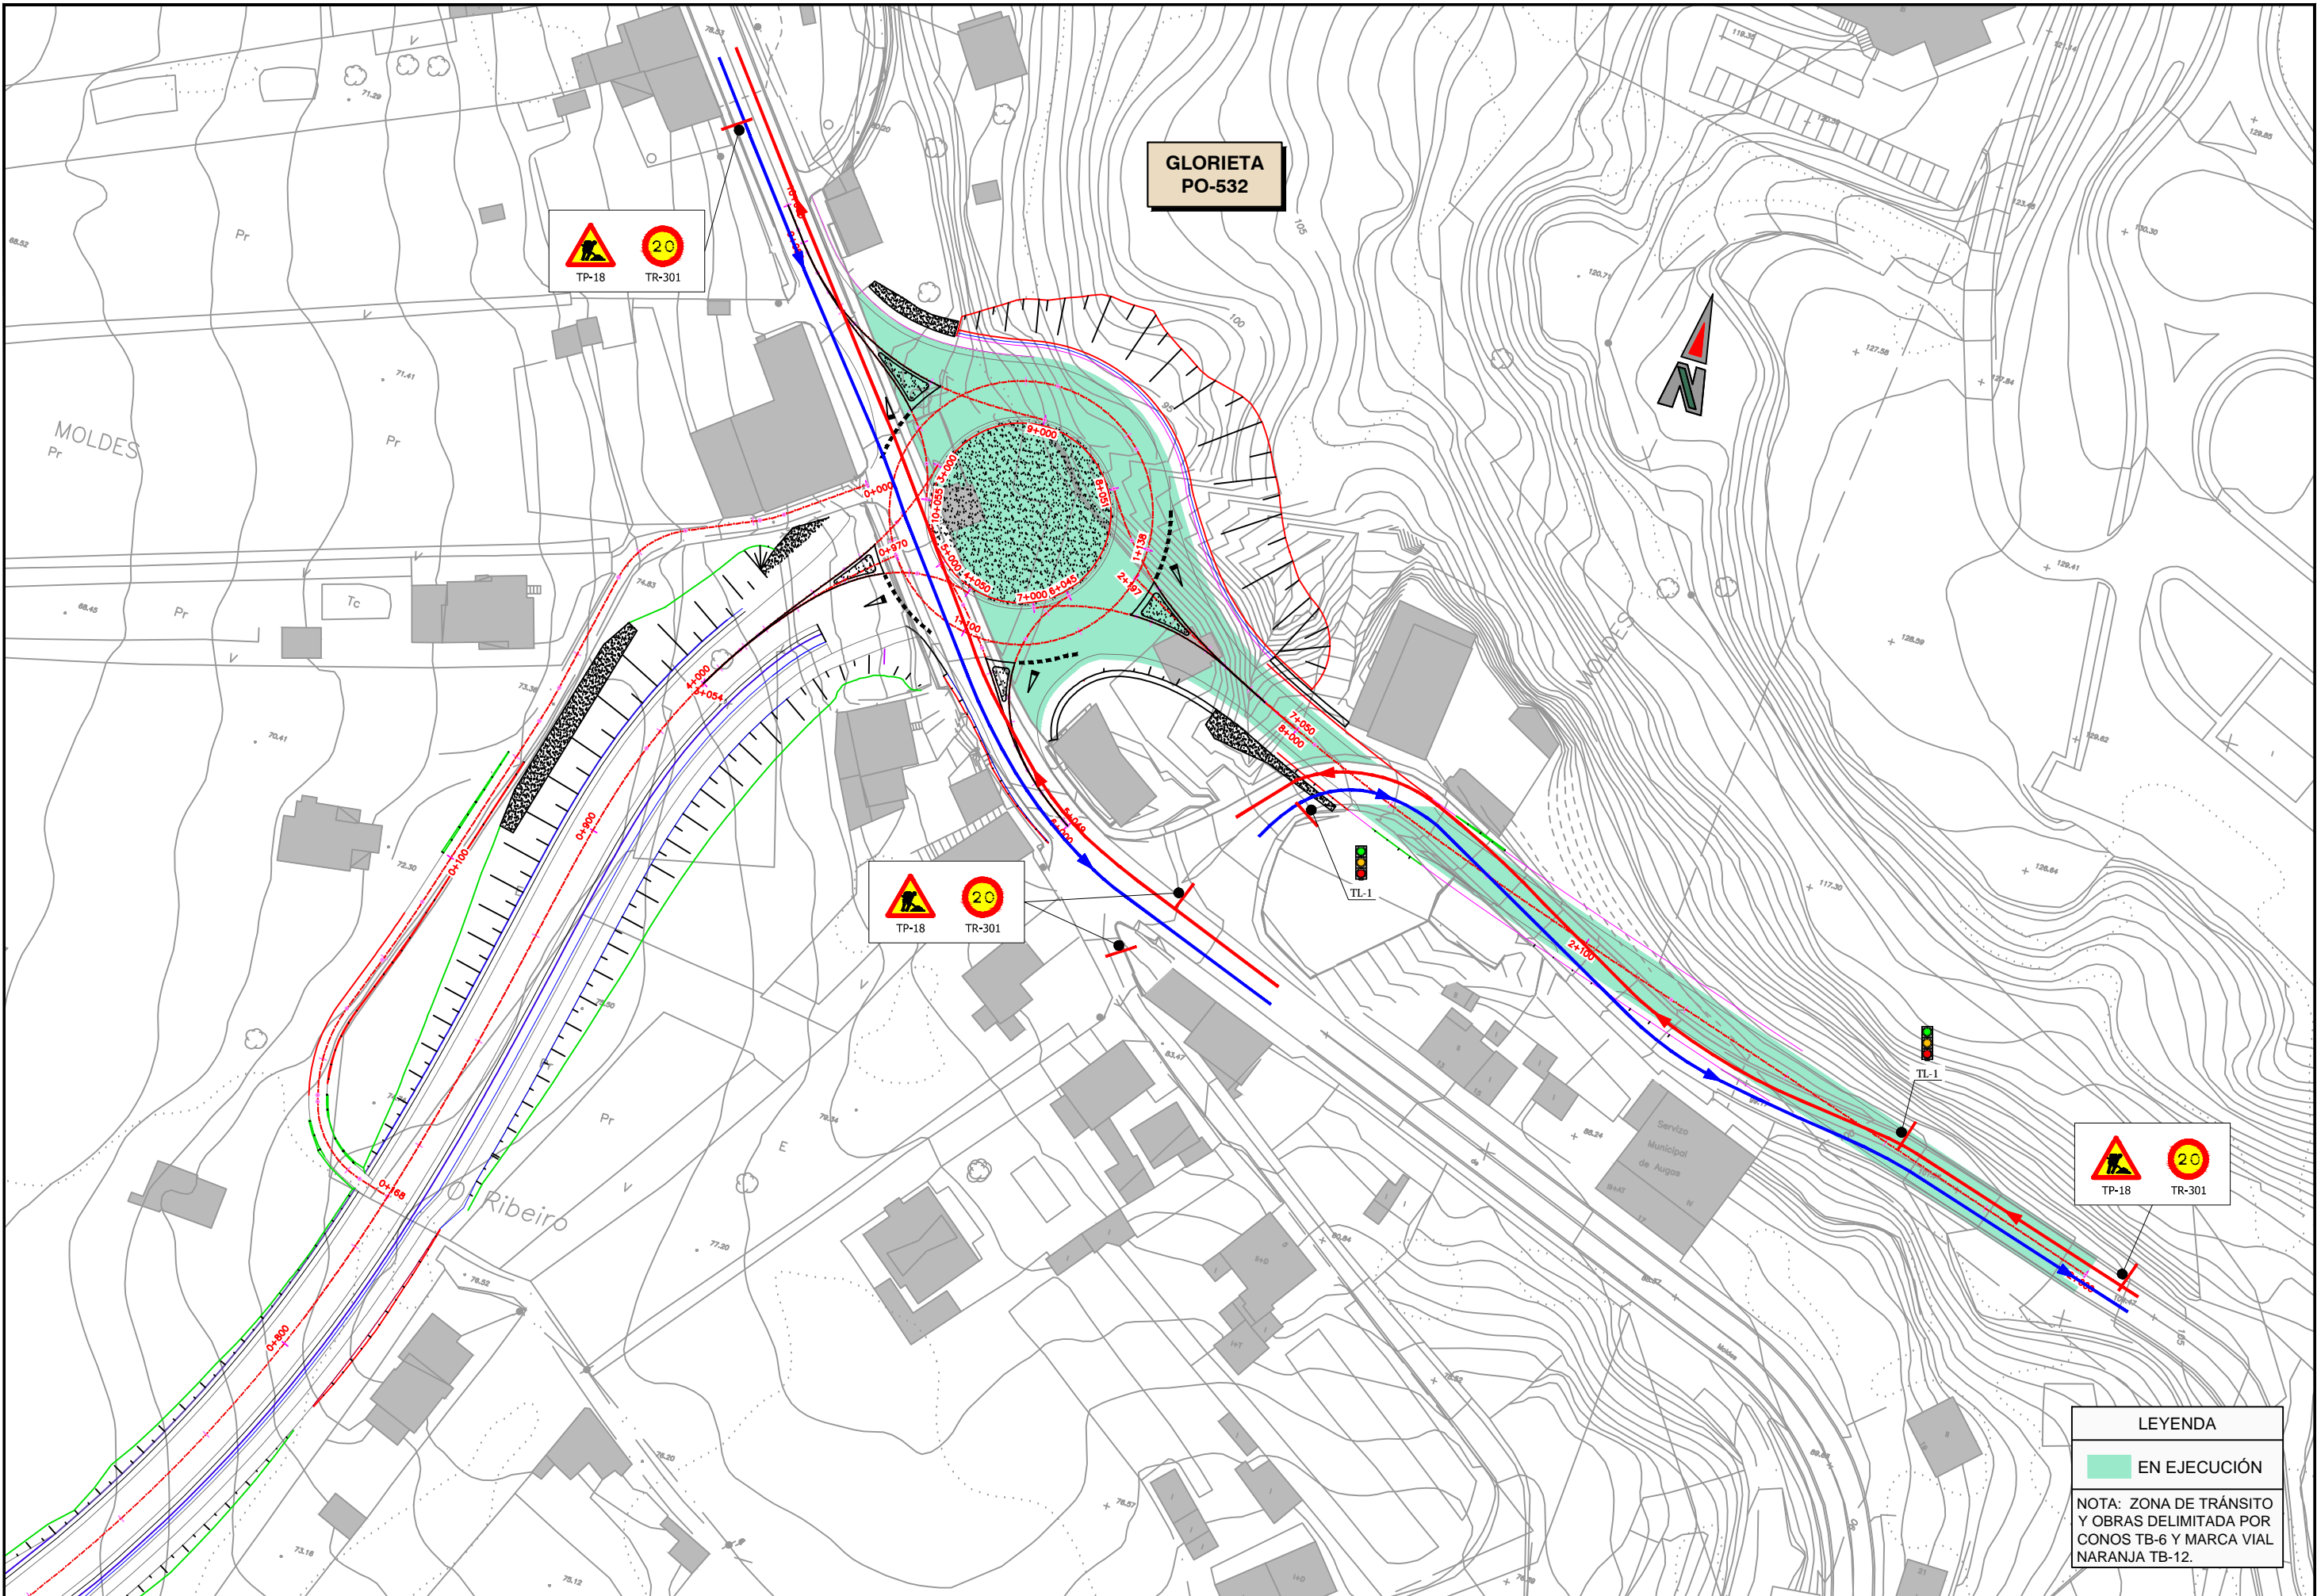

**GLORIETA
PO-542
(existente)**

LEYENDA
 **EN EJECUCIÓN**
 NOTA: ZONA DE TRÁNSITO Y OBRAS DELIMITADA POR CONOS TB-6 Y MARCA VIAL NARANJA TB-12.

**GLORIETA
EP-0003**

LEYENDA

EN EJECUCIÓN

NOTA: ZONA DE TRÁNSITO Y OBRAS DELIMITADA POR CONOS TB-6 Y MARCA VIAL NARANJA TB-12.

**GLORIETA
PO-532**

LEYENDA

EN EJECUCIÓN

NOTA: ZONA DE TRÁNSITO Y OBRAS DELIMITADA POR CONOS TB-6 Y MARCA VIAL NARANJA TB-12.

**GLORIETA
PO-542
(existente)**

LEYENDA

- EN EJECUCIÓN
- EJECUTADO

NOTA: ZONA DE TRÁNSITO Y OBRAS DELIMITADA POR CONOS TB-6 Y MARCA VIAL NARANJA TB-12.

**GLORIETA
EP-0003**

LEYENDA

- EN EJECUCIÓN
- EJECUTADO

NOTA: ZONA DE TRÁNSITO Y OBRAS DELIMITADA POR CONOS TB-6 Y MARCA VIAL NARANJA TB-12.

**GLORIETA
PO-532**

LEYENDA

EN EJECUCIÓN

EJECUTADO

NOTA: ZONA DE TRÁNSITO Y OBRAS DELIMITADA POR CONOS TB-6 Y MARCA VIAL NARANJA TB-12.