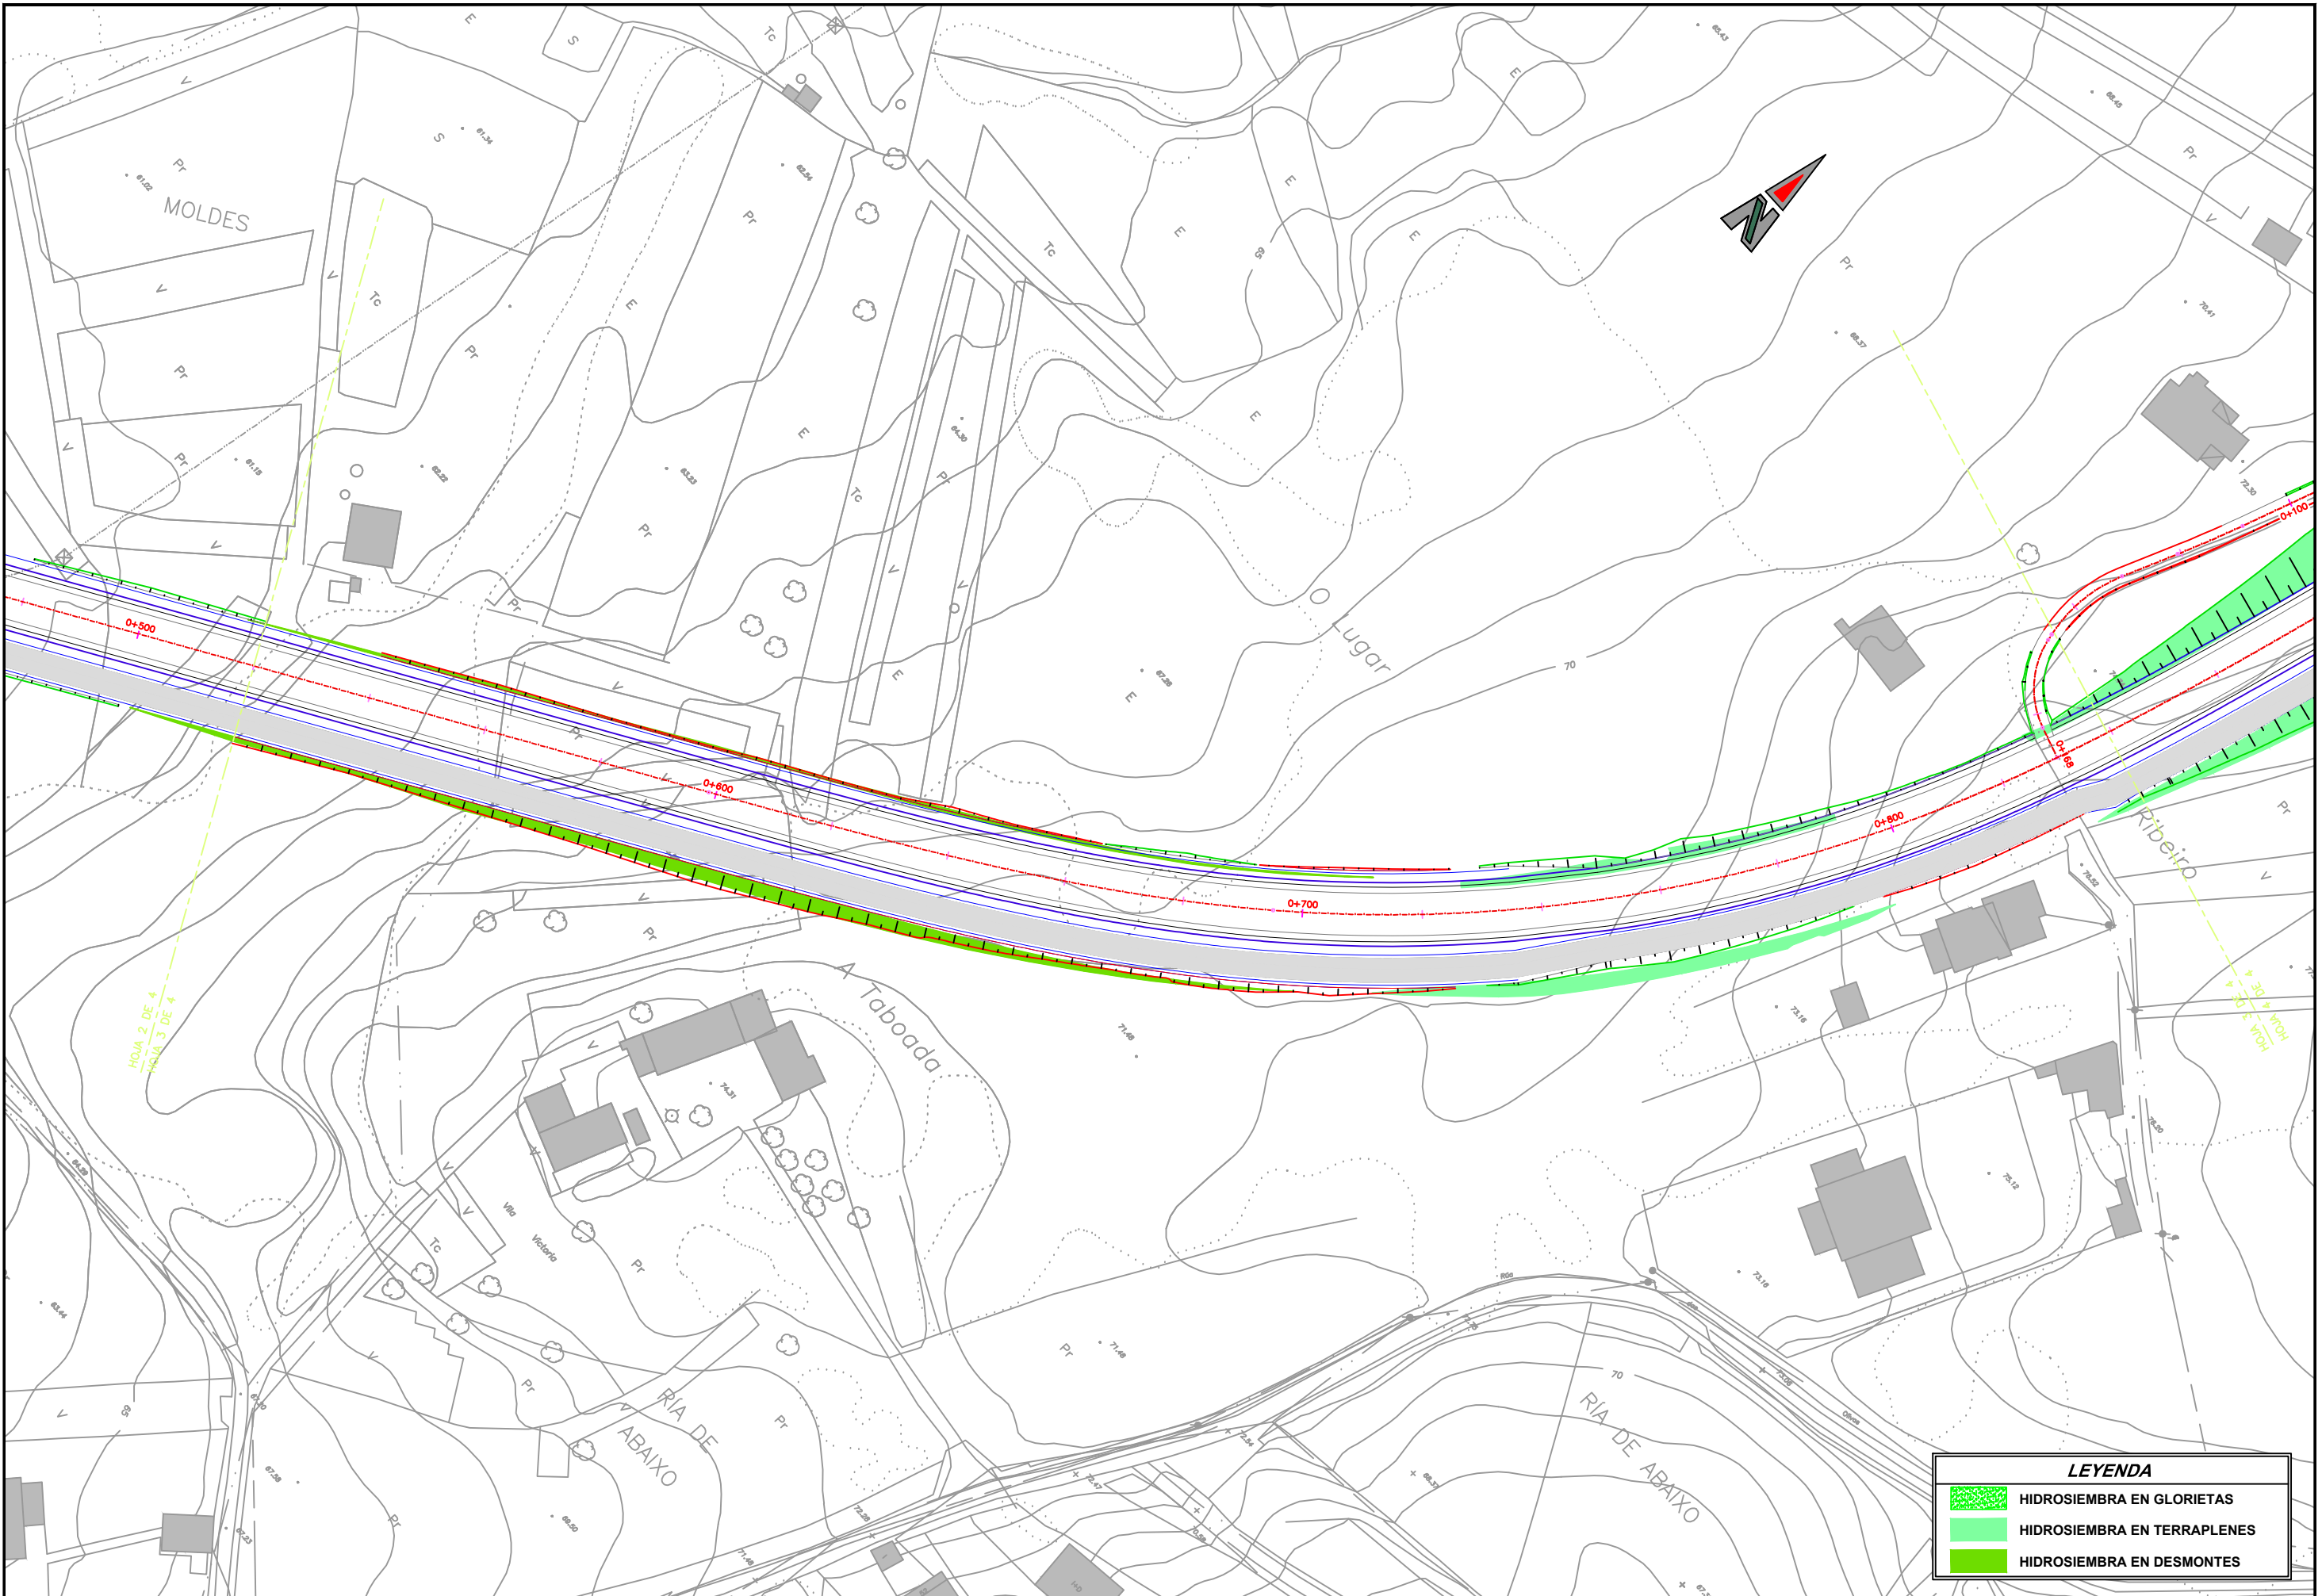

**GLORIETA
PO-542
(existente)**

PEDRA DO
LAGARTO

LEYENDA	
	HIDROSIEMBRA EN GLORIETAS
	HIDROSIEMBRA EN TERRAPLENES
	HIDROSIEMBRA EN DESMONTES

**GLORIETA
EP-0003**

Parroquia de Mourente

PEDRA DO
LAGARTO

LEYENDA	
	HIDROSIEMBRA EN GLORIETAS
	HIDROSIEMBRA EN TERRAPLENES
	HIDROSIEMBRA EN DESMONTES

LEYENDA	
	HIDROSIEMBRA EN GLORIETAS
	HIDROSIEMBRA EN TERRAPLENES
	HIDROSIEMBRA EN DESMONTES