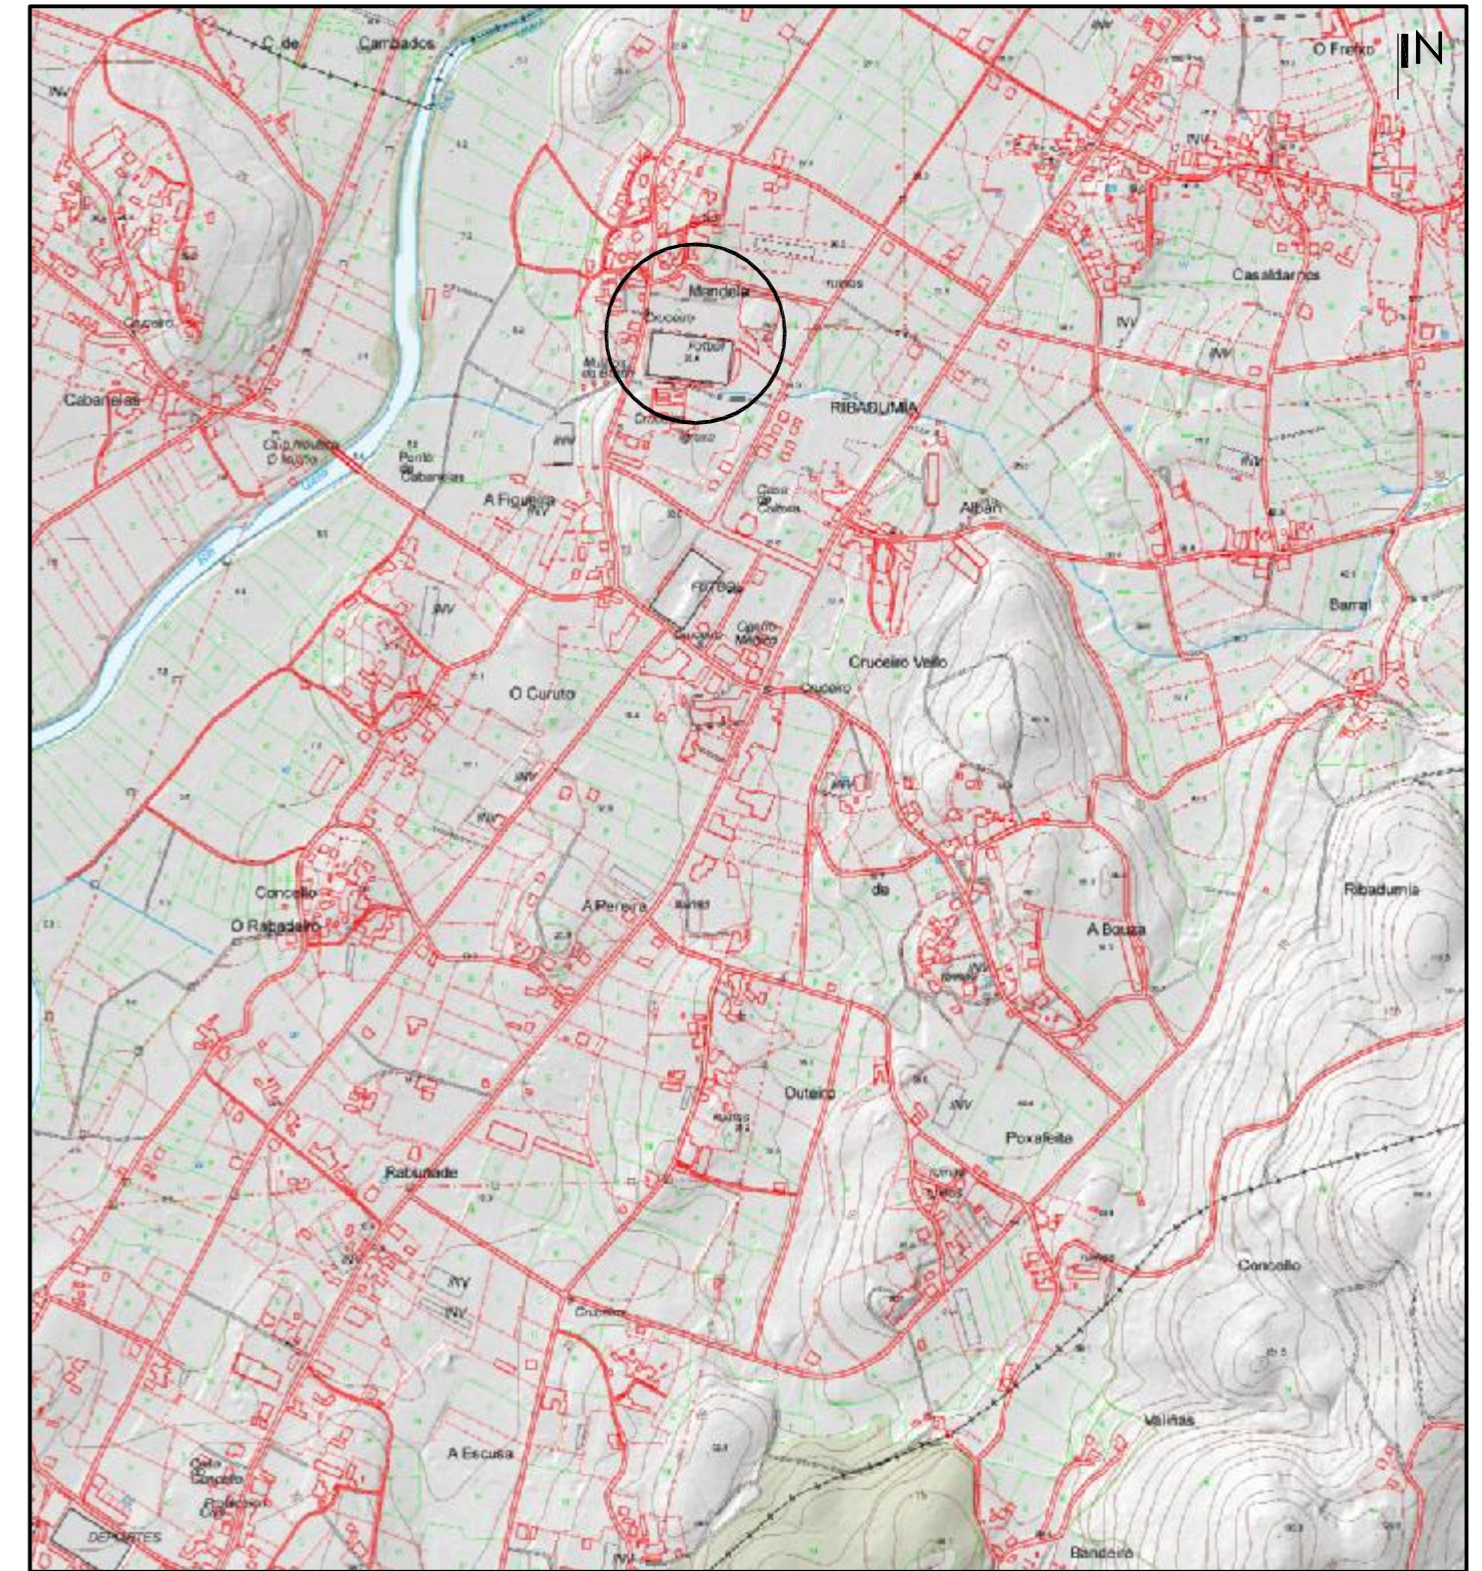

EMPLAZAMIENTO

1/1.000

SITUACIÓN

1/10.000

VISTA AÉREA

1/2.000

 PROYECTO BÁSICO Y DE EJECUCIÓN ADECUACIÓN DE VIALES E INTEGRACIÓN DE INSTALACIONES AL ÁMBITO DEPORTIVO EN RIBADUMIA		
	PLANO SITUACIÓN Y EMPLAZAMIENTO SITUACIÓN	N° PLANO: 01 CÓDIGO: SIT-01
PROPIEDAD  Deputación Pontevedra		
 NAOS 04 ARQUITECTOS S.L.P.	SANTIAGO GONZÁLEZ 	PAULA COSTOYA 
	MÓNICA FERNÁNDEZ 	MIGUEL PORRAS 