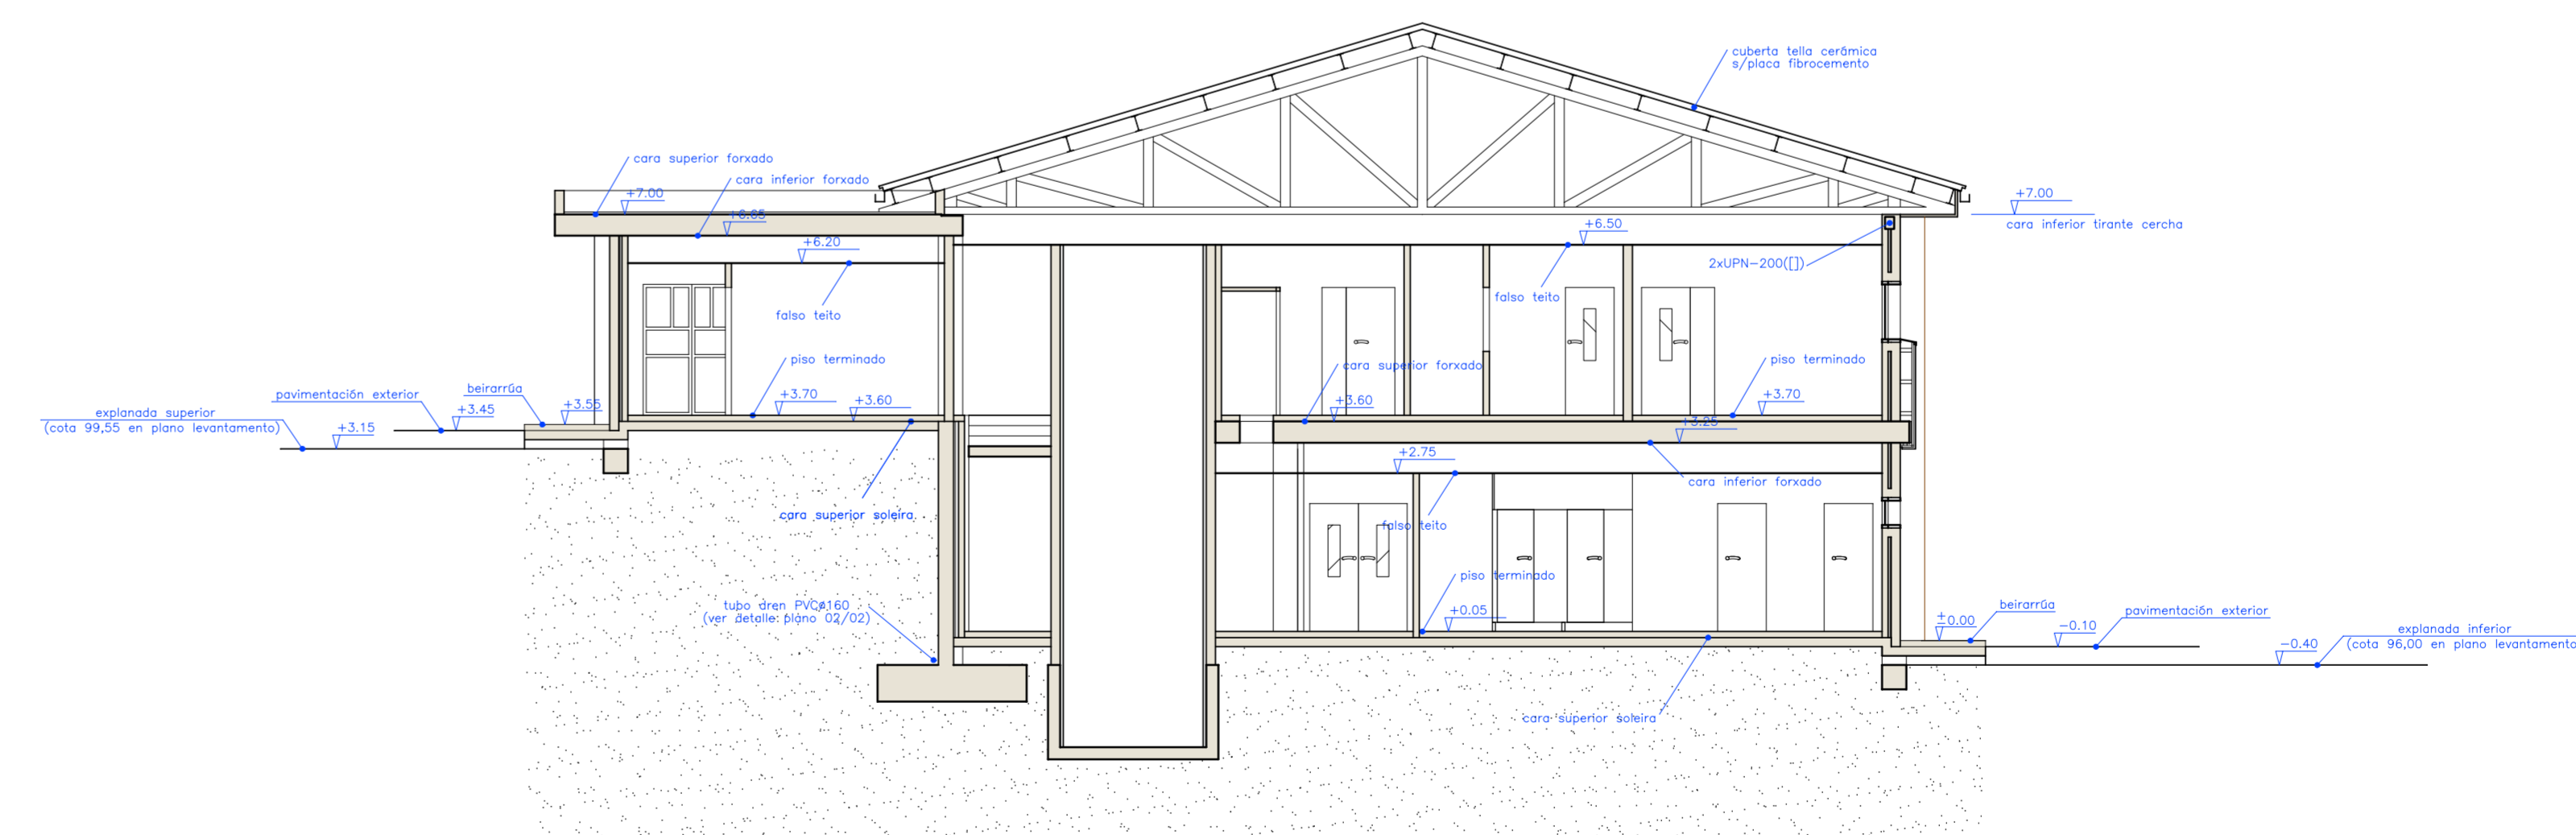

Sección A-A'

Sección C-C'

Sección B-B'

Sección D-D'

PLANTA XERAL
sen escala

 Deputación Pontevedra	Título: LABORATORIO AGROALIMENTARIO NA FINCA MOURISCADÉ	Data: Xaneiro 2010
	Situación: Mouriscadé - Vilanova - Lalín (Pontevedra)	Escala: 1/100
	Designación: SECCIONES CONSTRUCTIVAS	Plano: 04 / 02 MOD
O Enxeñeiro Agrónomo: Asdo. Alejandro Sánchez de Dios		Empresa consultora: 