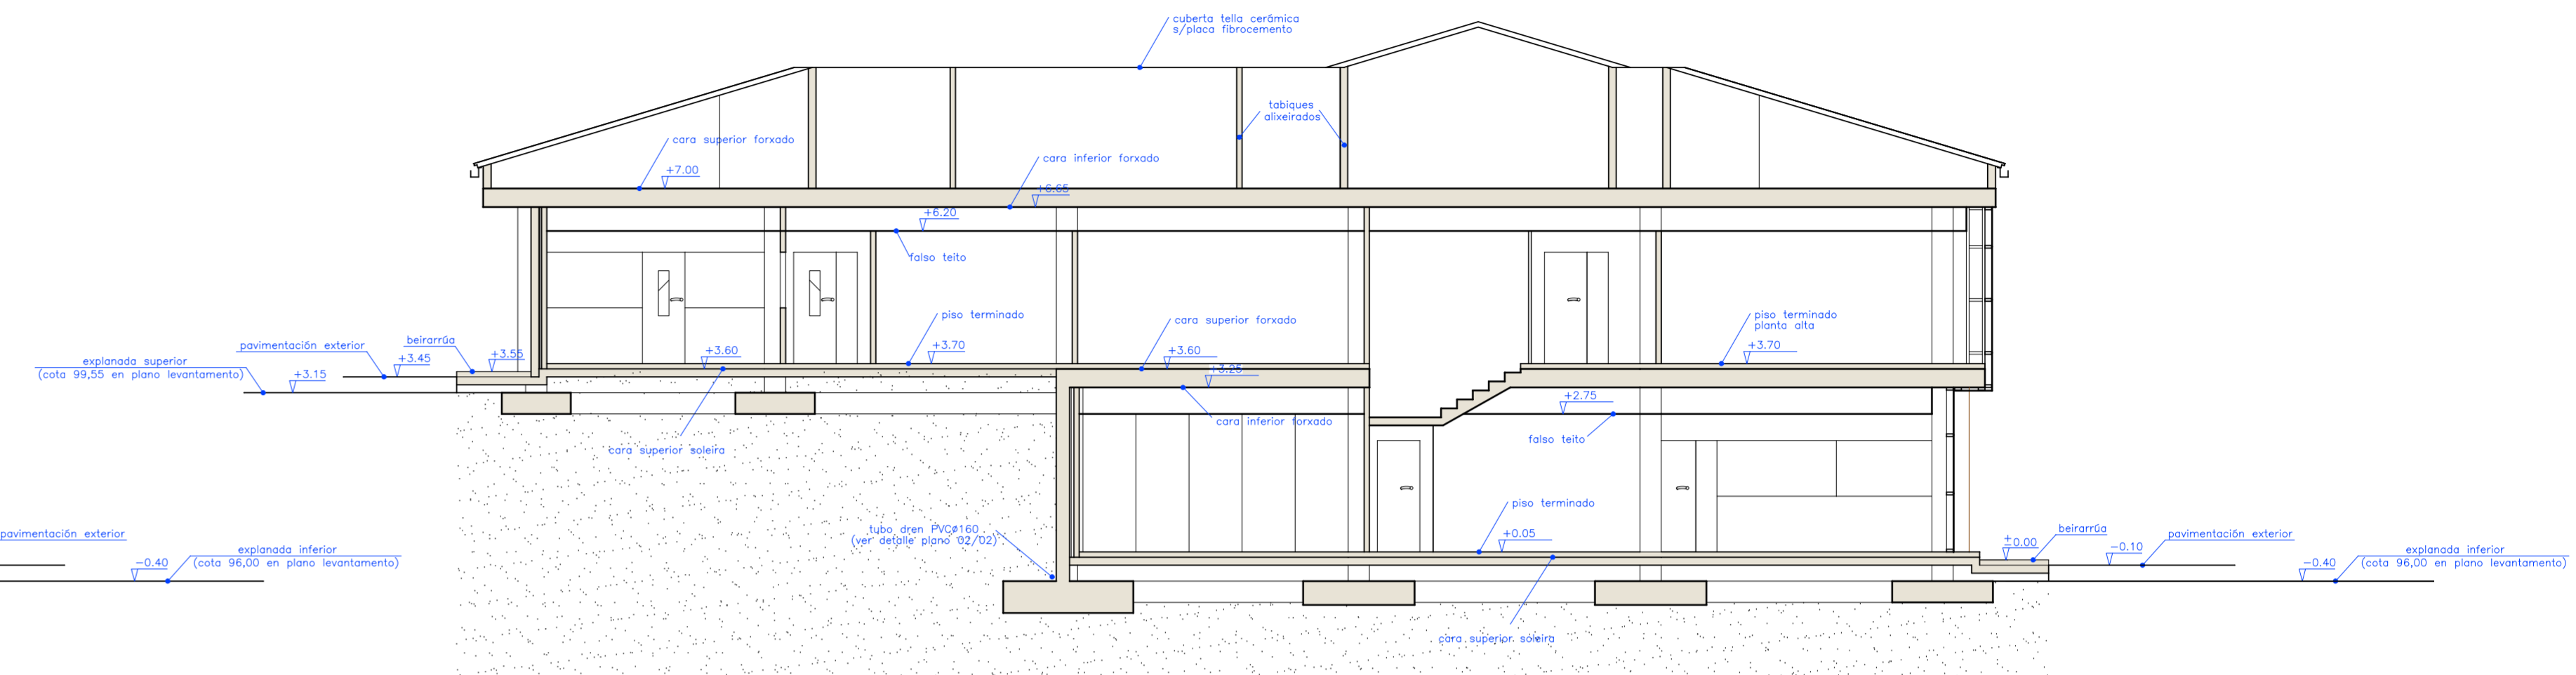

Sección A-A'

Sección C-C'

Sección B-B'

Sección D-D'

PLANTA XERAL
sen escala

 Deputación Pontevedra	Título: LABORATORIO AGROALIMENTARIO NA FINCA MOURISCADÉ	Data: Xaneiro 2010
	Situación: Mouriscadé - Vilanova - Lalín (Pontevedra)	Escala: 1/100
	Designación: SECCIONES CONSTRUCTIVAS	Plano: 04 / 02 MOD
O Enxeñeiro Agrónomo: Asdo. Alejandro Sánchez de Dios		Empresa consultora: 