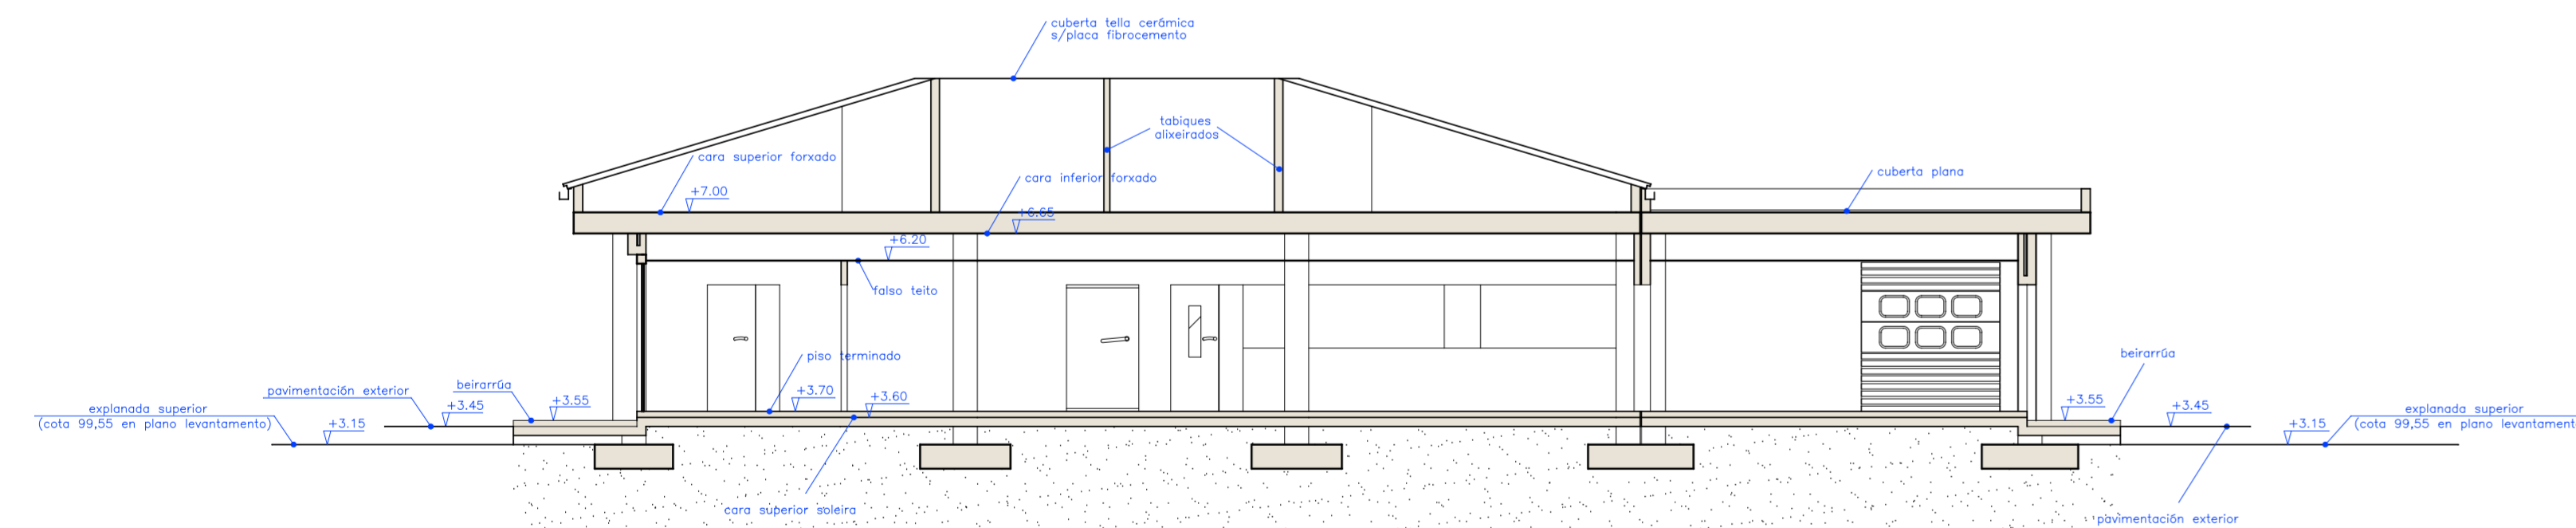

Sección A-A'

Sección C-C'

Sección B-B'

Sección D-D'

PLANTA XERAL
sen escala

 Deputación Pontevedra	Título: LABORATORIO AGROALIMENTARIO NA FINCA MOURISCADÉ	Data: Xaneiro 2010
	Situación: Mouriscadé - Vilanova - Lalín (Pontevedra)	Escala: 1/100
	Designación: SECCIONES CONSTRUCTIVAS	Plano: 04 / 02 MOD
O Enxeñeiro Agrónomo: Asdo. Alejandro Sánchez de Dios		Empresa consultora: 