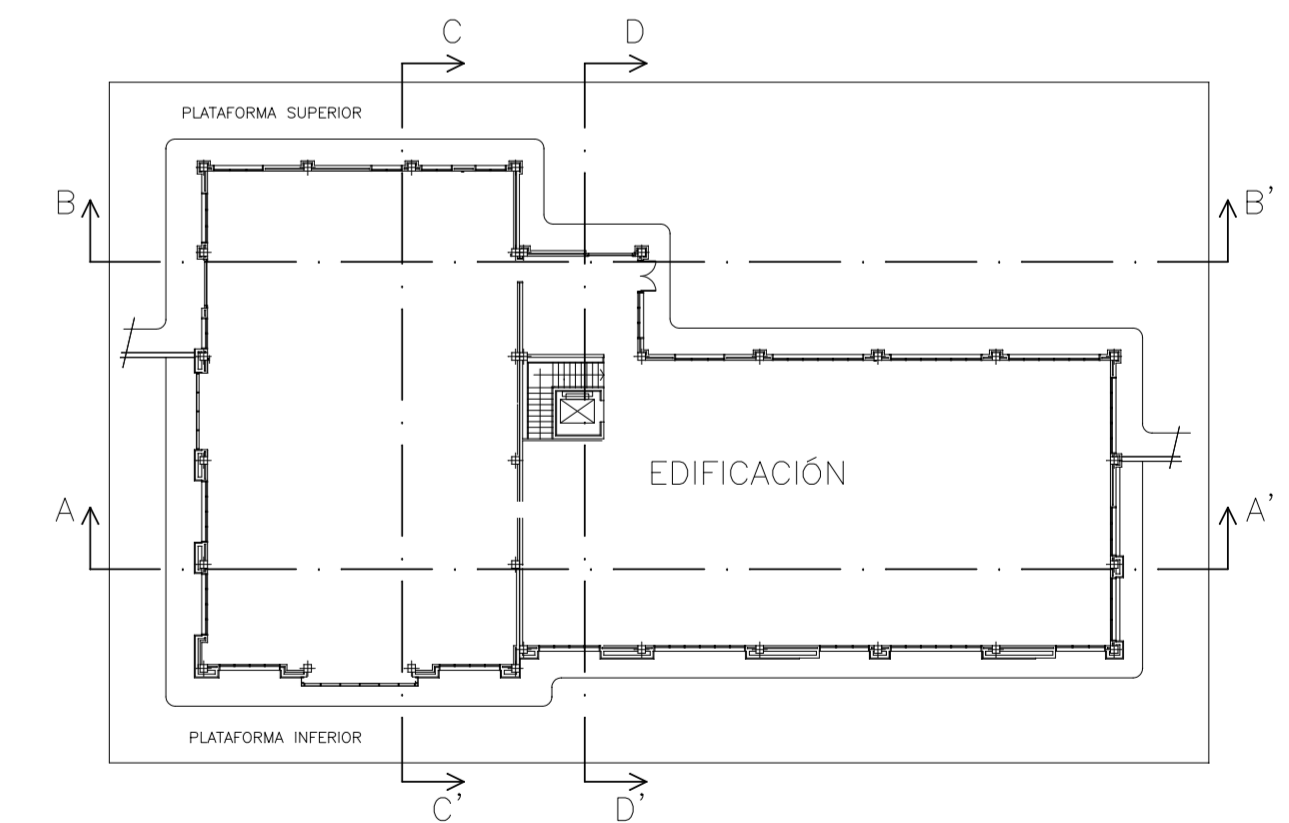

Sección A-A'

Sección C-C'

Sección B-B'

Sección D-D'

PLANTA XERAL
sen escala

 Deputación Pontevedra	Título: LABORATORIO AGROALIMENTARIO NA FINCA MOURISCADÉ	Data: Xaneiro 2010
	Situación: Mouriscadé - Vilanova - Lalín (Pontevedra)	Escala: 1/100
	Designación: SECCIONES CONSTRUCTIVAS	Plano: 04 / 02 MOD
O Enxeñeiro Agrónomo: Asdo. Alejandro Sánchez de Dios		Empresa consultora: 