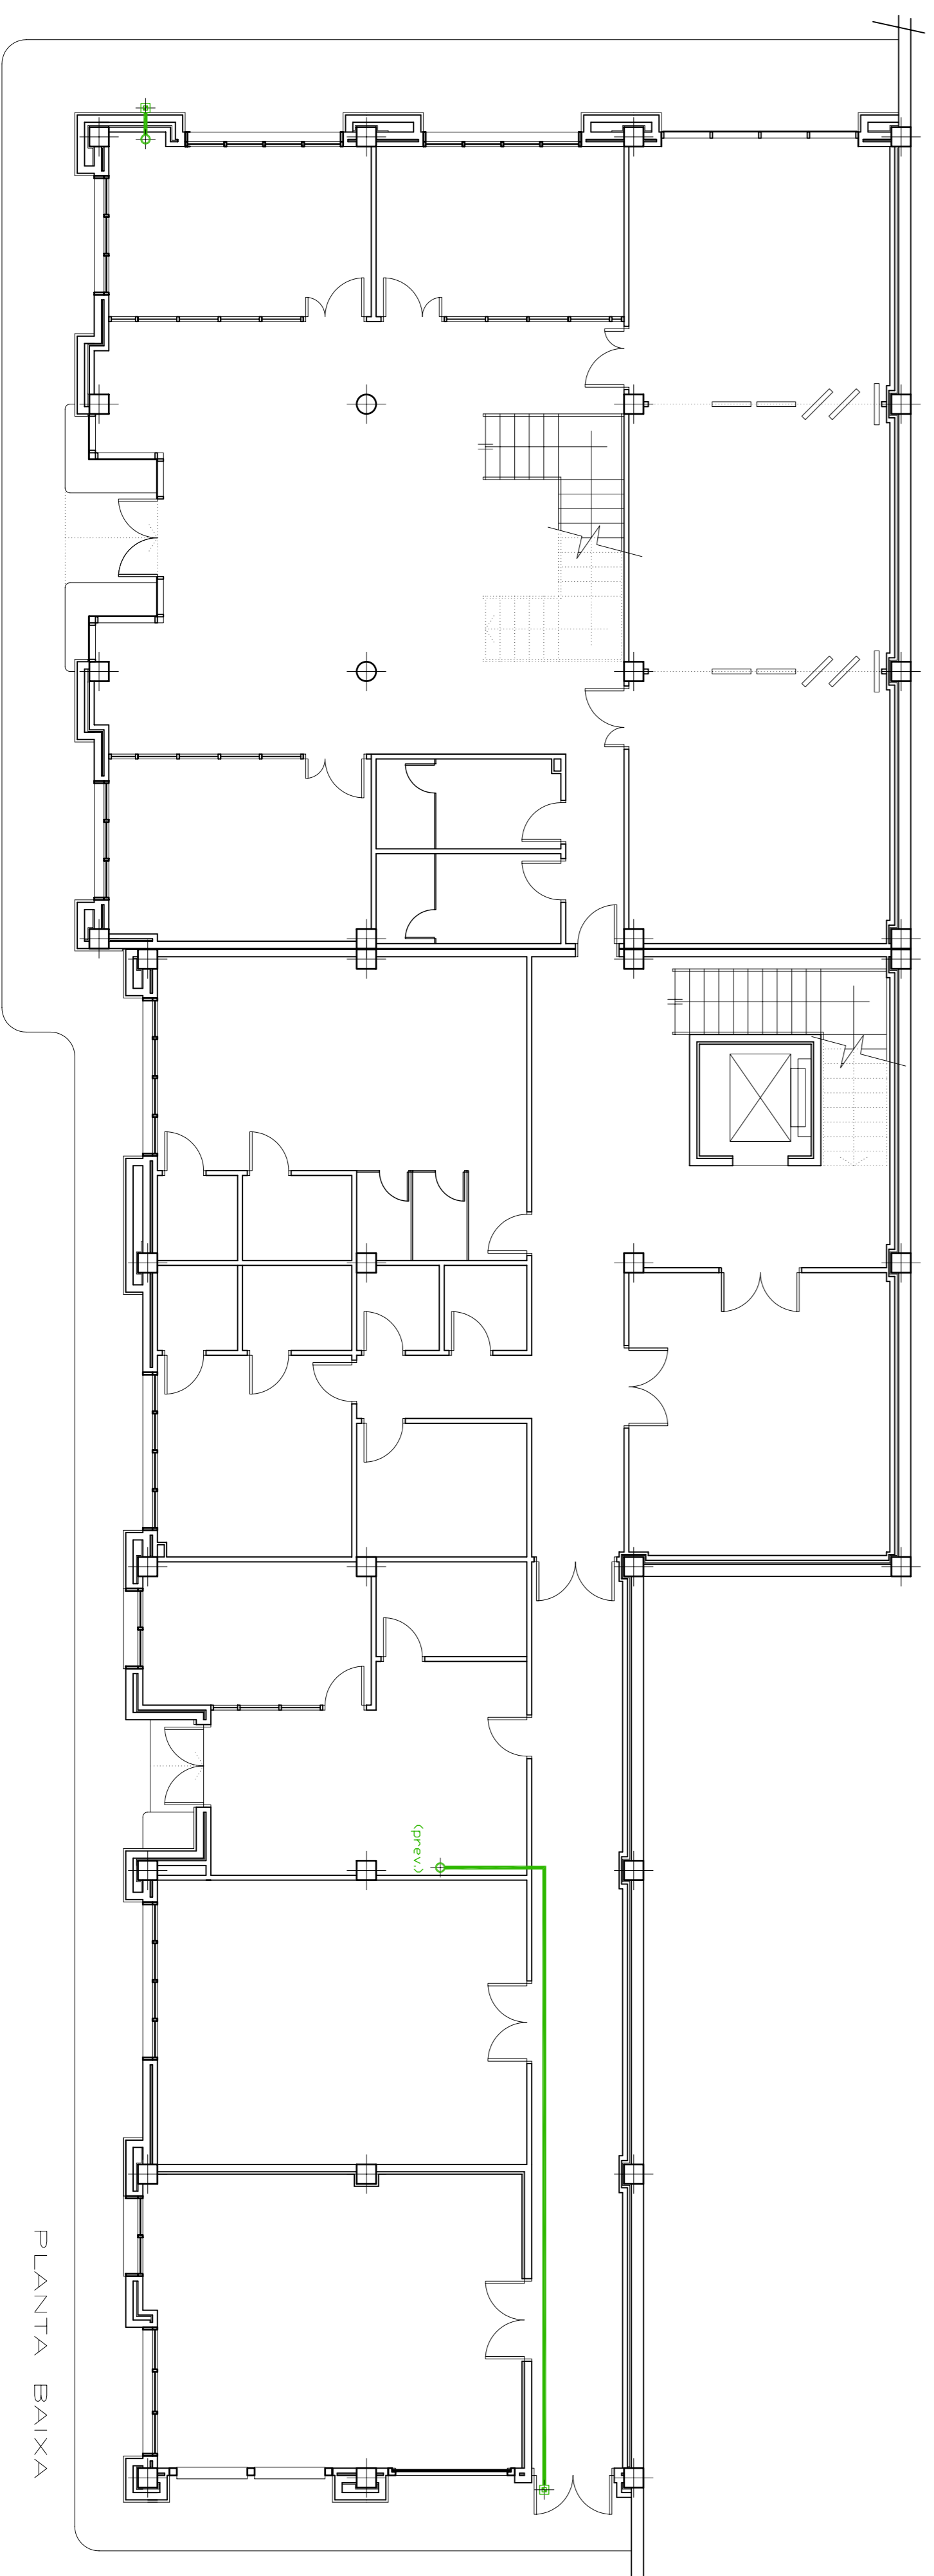

PLANTA ALTA

PLANTA BAIXA

LENDA

	Tubaría lisa PVC ø65 mm
	Tubaría lisa PVC ø160 mm
	Tubaría lisa PVC ø250 mm
	Captação vitrina de gases ø250 mm
	Captação campás ø160 mm
	Tubo de ventilación ø250 mm a cuberta (cumio + 100m)
	Tubo de ventilación ø160 mm a cuberta (cumio + 100m)
	Reixa de ventilación fixa en fachada

	Deputación Pontevedra <small>o Enxeñeiro Agrónomo:</small>	<small>Empresario consultor:</small>
	<small>Asda, Alejandro Sanchez de Dios</small>	
Título: LABORATORIO AGROALIMENTARIO NA FINCA MOURISCADA	Odo: Xaneiro 2010	
Situación: Mouriscada – Vilanova – Lataín (Pontevedra)	Escala: 1/100	
Designación: REDES DE EXTRACCIÓN DE GASES	Plano: 05 / 06	